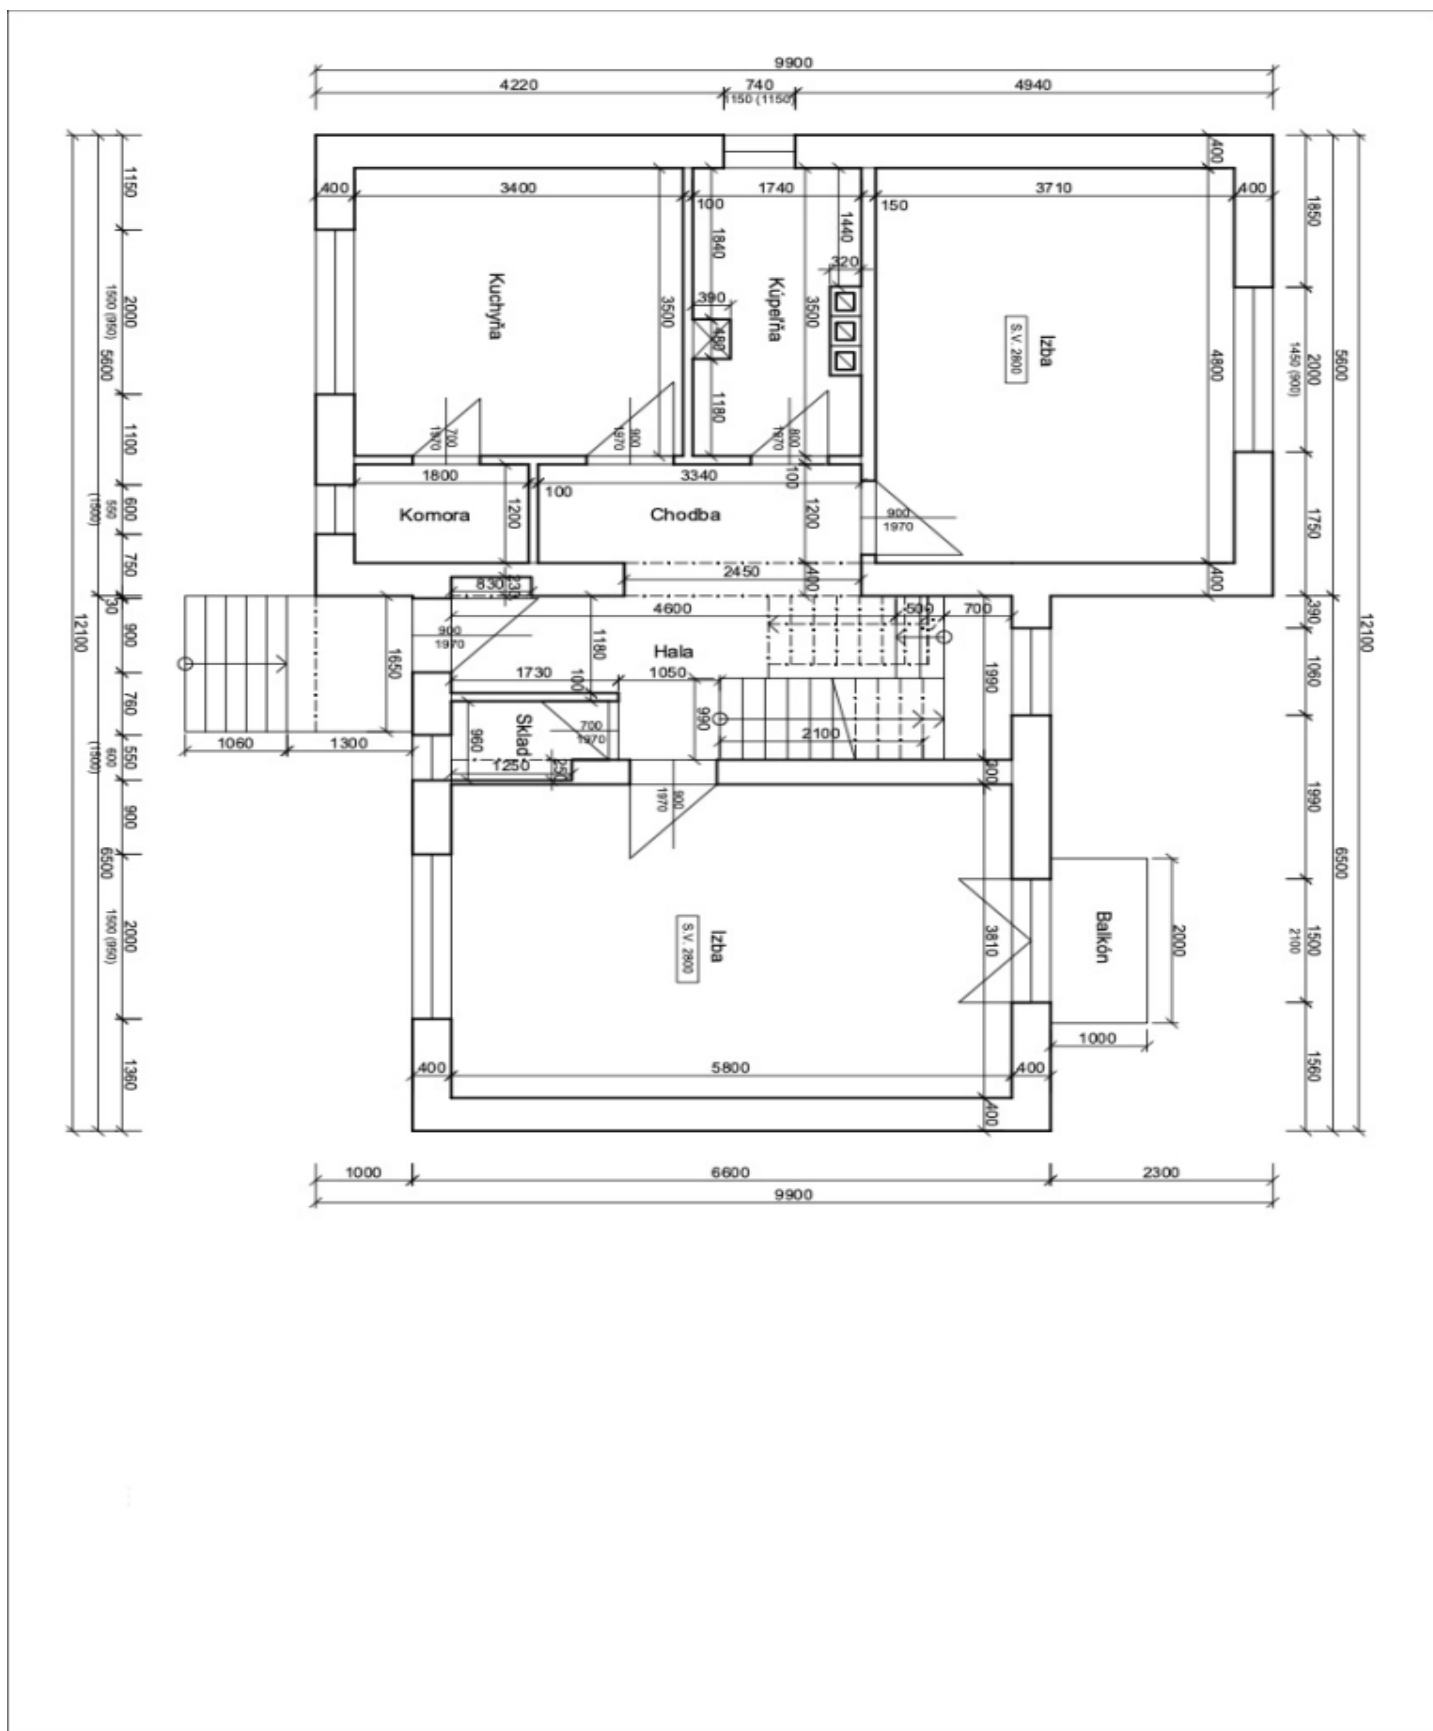

Dom disponuje **3 podlažiami**. Dispozíciu 1. NP tvorí vstupná chodba so šatníkom, kuchyňa s komorou a vstupom na **záhradu**, obývacia izba, kúpeľňa, WC, izba. Na poschodí sa nachádzajú dve samostatné izby (jedna izba má vlastnú menšiu kuchyňu), kúpeľňa s vaňou a WC, vstup do podkrovia domu, ktorý je možné rozšíriť a prerobiť podľa vlastných predstáv. V **suteréne** sa nachádza izba, kuchyňa, kotolňa a **garáž**.

Pozemok 359 m², zastavaná plocha 97 m², užitková plocha 291 m².

Rodinný dom 5-izbový

450 000 €

291 m², Bratislava III, Nové Mesto, Vidlicová

Rodinný dom 5-izbový

450 000 €

291 m², Bratislava III, Nové Mesto, Vidlicová