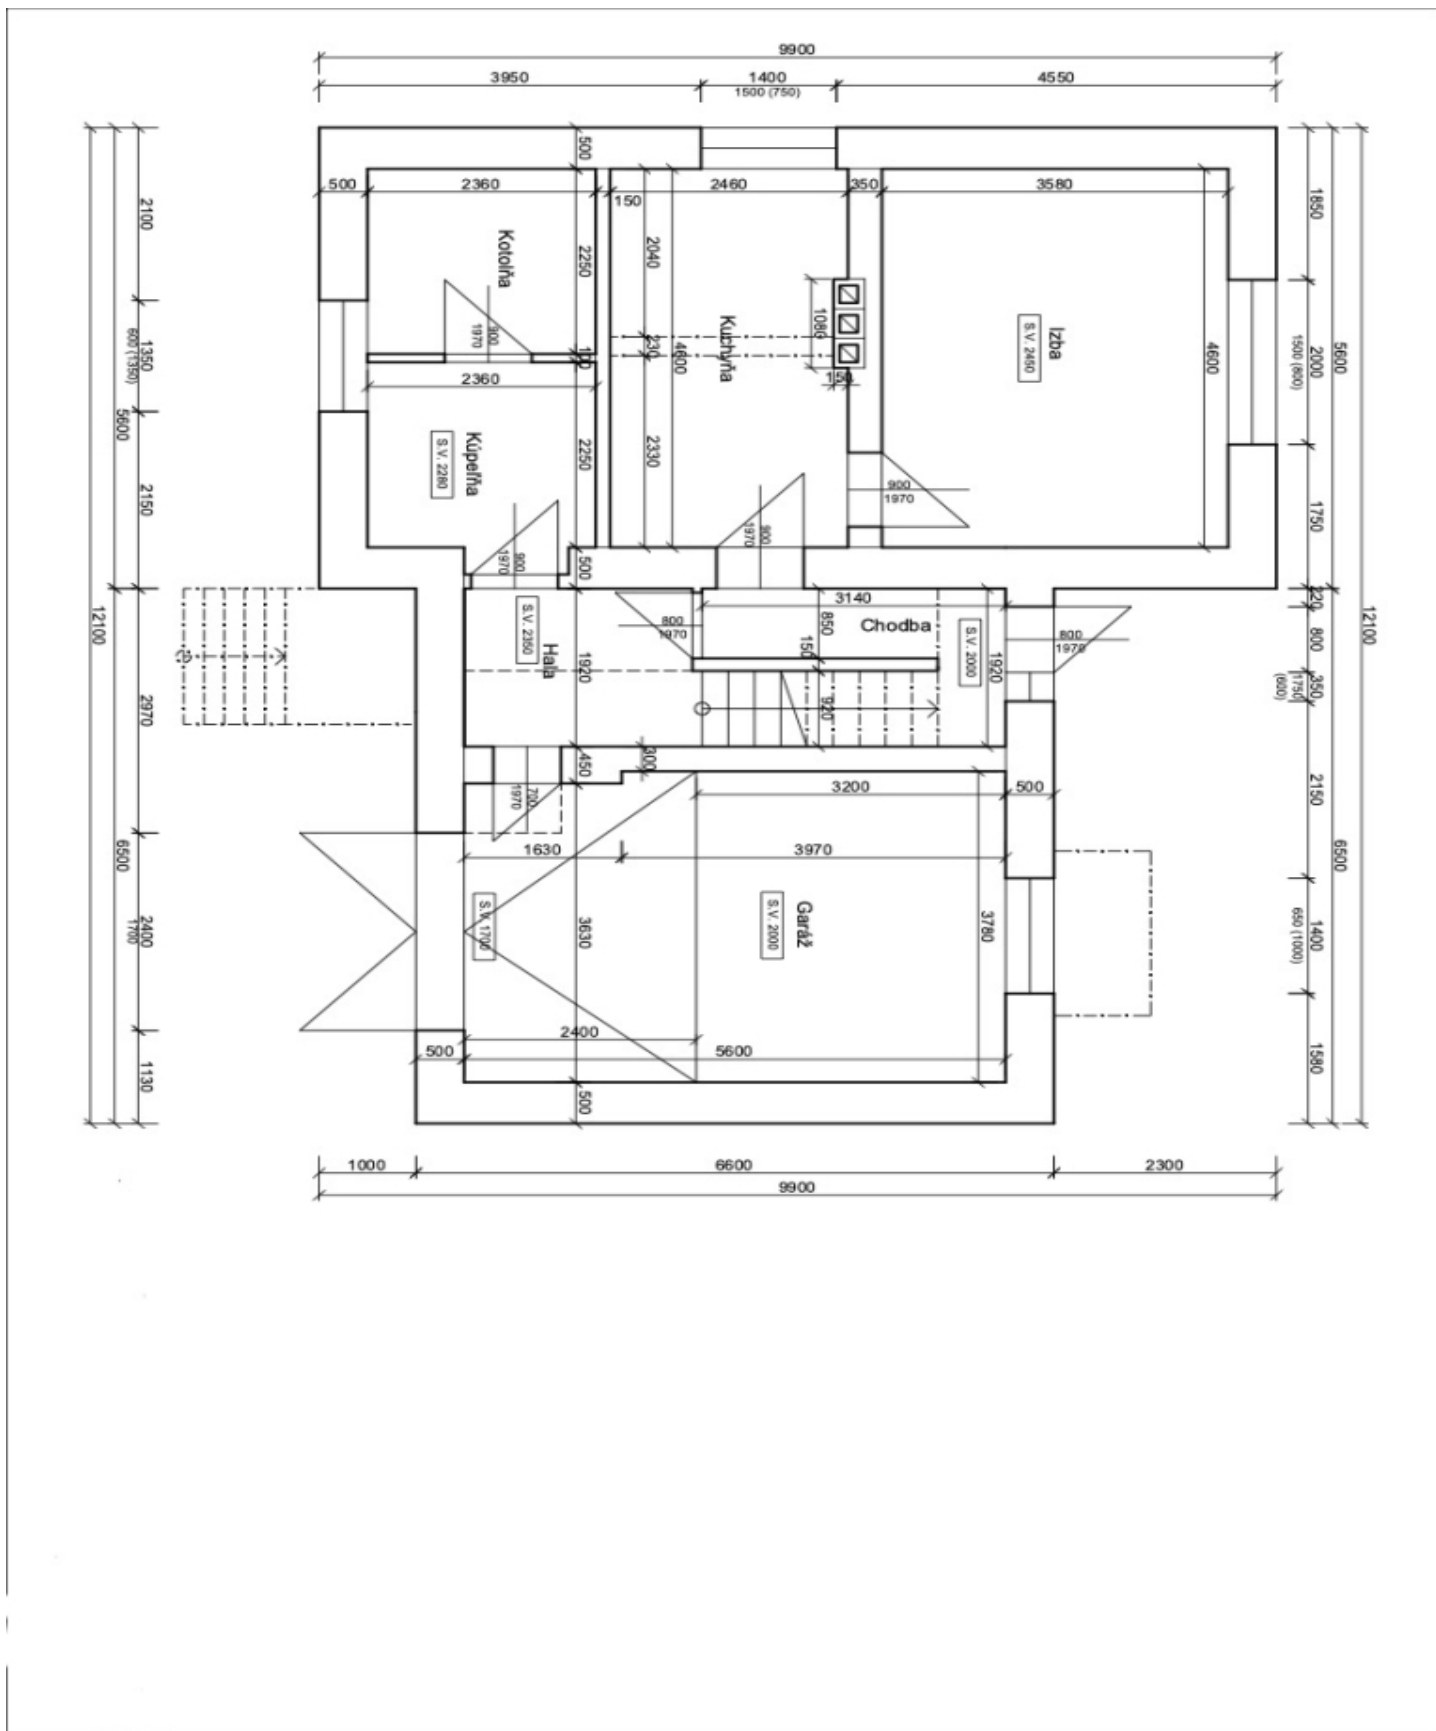

Dom disponuje **3 podlažiami**. Dispozíciu 1. NP tvorí vstupná chodba so šatníkom, kuchyňa s komorou a vstupom na **záhradu**, obývacia izba, kúpeľňa, WC, izba. Na poschodí sa nachádzajú dve samostatné izby (jedna izba má vlastnú menšiu kuchyňu), kúpeľňa s vaňou a WC, vstup do podkrovia domu, ktorý je možné rozšíriť a prerobiť podľa vlastných predstáv. V **suteréne** sa nachádza izba, kuchyňa, kotolňa a **garáž**.

Pozemok 359 m², zastavaná plocha 97 m², užitková plocha 291 m².

Rodinný dom 5-izbový

450 000 €

291 m², Bratislava III, Nové Mesto, Vidlicová

Rodinný dom 5-izbový

450 000 €

291 m², Bratislava III, Nové Mesto, Vidlicová