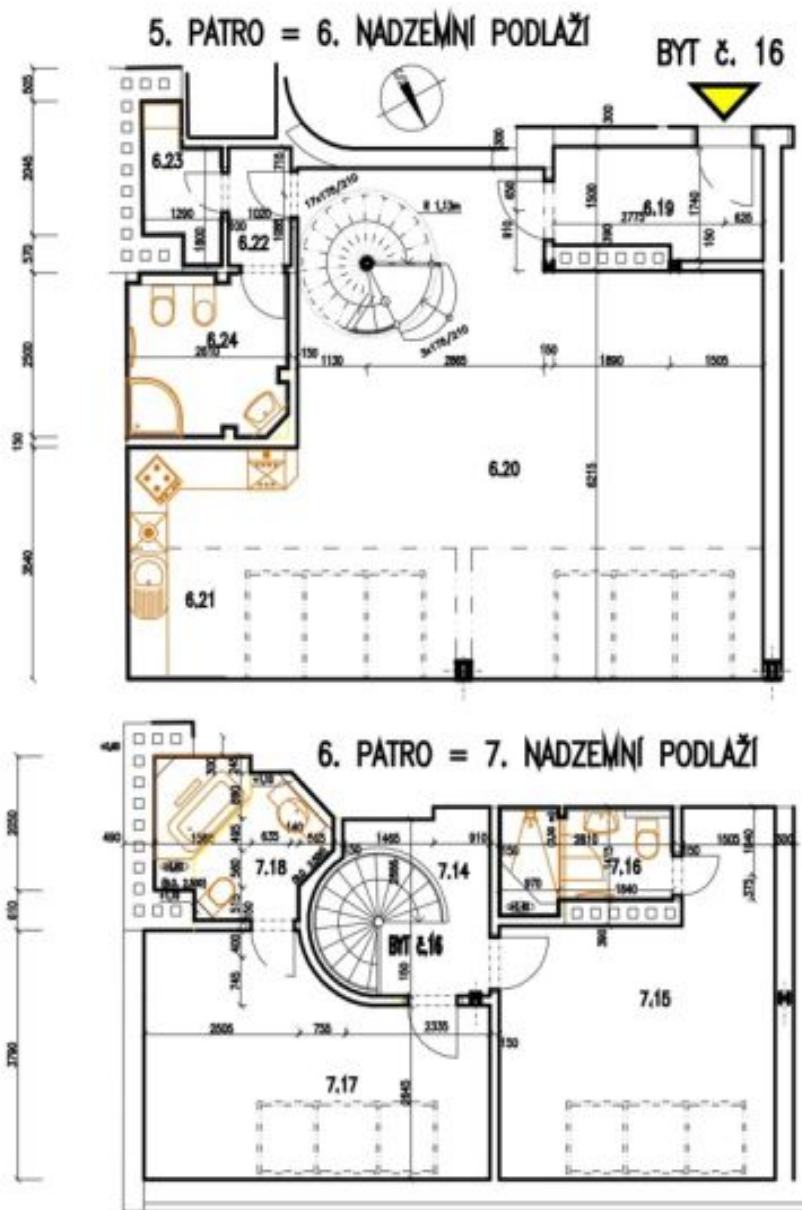

Byt 3+kk

134 m², Praha 2, Vinohrady, Mánesova

Prenajaté

Byt 3+kk

134 m², Praha 2, Vinohrady, Mánesova

Prenajaté

Celková plocha	134 m ²
Parkovanie	Áno
Garáž	Áno
Pivnica	-
PENB	D
Referenčné číslo	11612
K dispozícii od	Ihneď

* Area of the unit according to the Civil Code. The area consists of the sum total area of the entire unit bounded by perimeter walls.

Byt 3+kk

134 m², Praha 2, Vinohrady, Mánesova

Prenajaté

LEGENDA MÍSTNOSTI