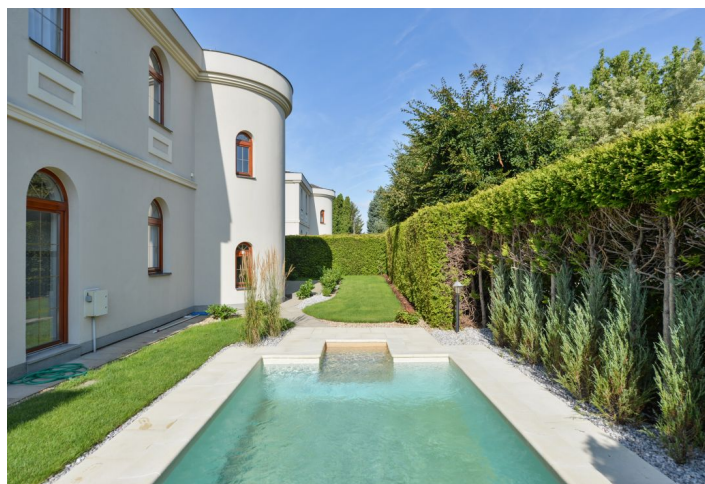

Rodinný dom 5+1

243 m², Praha 6, Nebušice, Nebušická

Prenajaté

Rodinný dom 5+1

243 m², Praha 6, Nebušice, Nebušická

Prenajaté

Pozemok	484 m ²
Zastavaná plocha	156 m ²
Záhrada	328 m ²
Parkovanie	Áno
Garáž	Áno
Pivnica	-
PENB	G
Referenčné číslo	11673
K dispozícii od	Ihneď

Rodinná vila s vonkajším vyhrievaným bazénom a záhradou pár krokov od medzinárodnej školy ISP. Pokojná lokalita v Šáreckom údolí s ľahkou dostupnosťou do centra a na letisko (autobusová zastávka neďaleko), v rýchlom dosahu metra a električiek.

Na prízemí vily sa nachádza priestranná obývacia izba s krbom, jedálňou, plne vybavenou kuchyňou a prístupmi na terasu a záhradu, šatník, toaleta pre hostí, pracovňa so vstupom na záhradu, prístup do garáže a vstupná hala. Na poschodí sú 4 spálne - dve z nich s vlastnými kúpeľňami (rohová vaňa, bidet, umývadlá, WC), ďalej tretia kúpeľňa (sprcha, bidet, umývadlá), toaleta pre hostí a hala / galéria.

Špajza, satelitný príjem, telefón, videotelefón, alarm, vyhrievané podlahy, práčka, sušička, umývačka, automatické zavlažovanie záhrady. 2 parkovacie miesta v garáži s diaľkovým ovládaním. Poplatky za spoločné služby 10.000 Kč / mes. zahŕňajú údržbu záhrady, bazéna a údržbu a upratovanie areálu. Preddavky na spotrebu energií 10.000 Kč / mes. Fotografie boli použité z podobného domu v komplexe. K dispozícii od júla 2019.