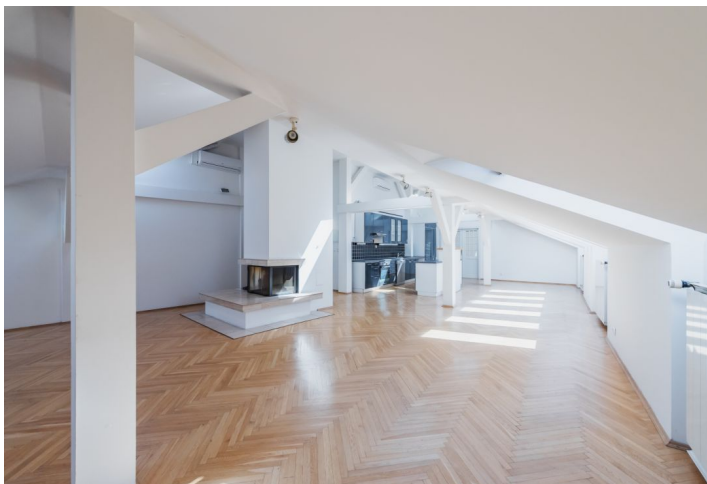

Byt 4-izbový

155 m², Praha 5, Smíchov, Malátova

Prenajaté