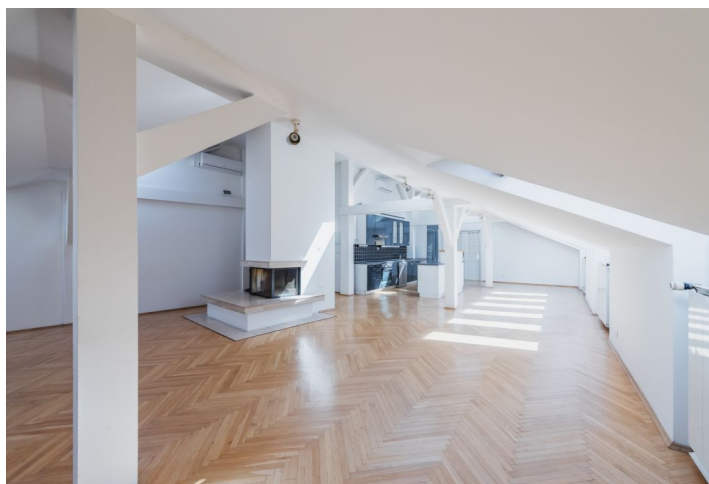

Byt 4+kk

155 m², Praha 5, Smíchov, Malátova

Prenajaté

Byt 4+kk

155 m², Praha 5, Smíchov, Malátova

Prenajaté

Celková plocha	155 m ²
Parkovanie	-
Pivnica	-
PENB	G
Referenčné číslo	12296
K dispozícii od	Ihneď

Ponúkame na prenájom priestranný klimatizovaný podkrovný byt na 4., najvyššom poschodí udržiavanej renovovanej secesnej budovy s výťahom necelých 100 m od nábrežia Vltavy. Dom stojí v pokojnej ulici neďaleko historického centra Prahy, Petřinských sadov a Záhrady Kinských, v blízkom dosahu Pražského hradu, Karlovho mosta aj Starého Mesta. Lokalita s rýchlou dostupnosťou do obchodného centra Nový Smíchov a k stanici metra Anděl (6 min. do centra).

Interiéru dominuje priestranná obývacia izba s **krbom**, jedálenským priestorom a plne vybavenou kuchyňou. Byt ďalej ponúka 3 spálne a 2 kúpeľne. Hlavnú spáľňu tvorí **šatník**, kúpeľňa s **vírivou vaňou** a toaletou a úložná komora. Druhá kúpeľňa má sprchovací kút a toaletu, úložnú komoru a priestor pre práčku.