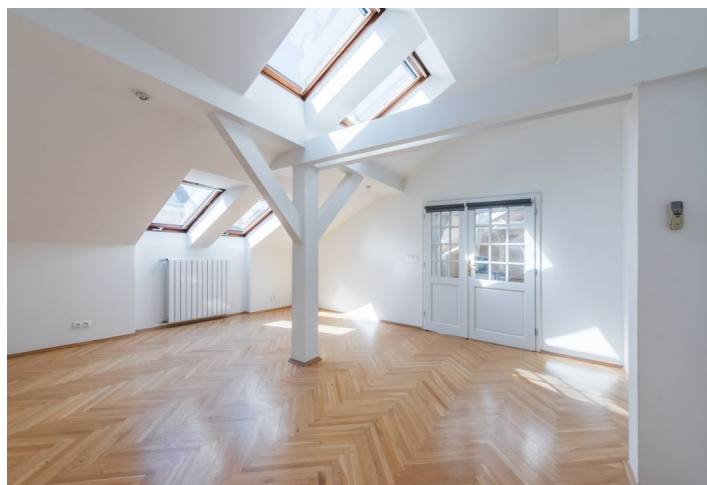

Byt 4+kk

155 m², Praha 5, Smíchov, Malátova

Prenajaté