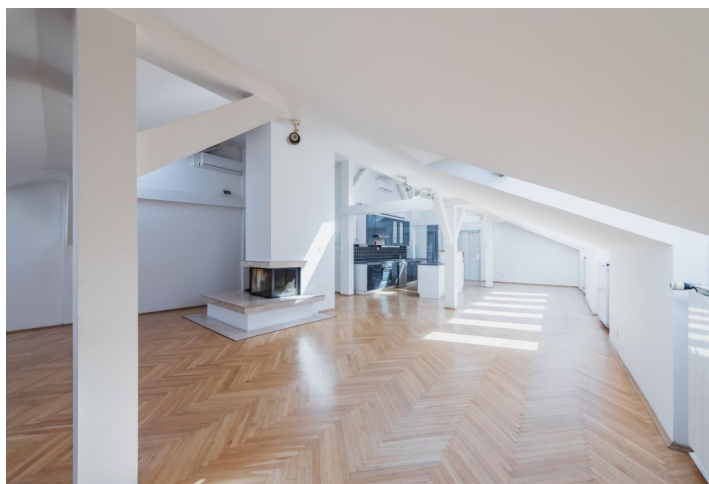

Byt 4+kk

155 m², Praha 5, Smíchov, Malátova

Prenajaté