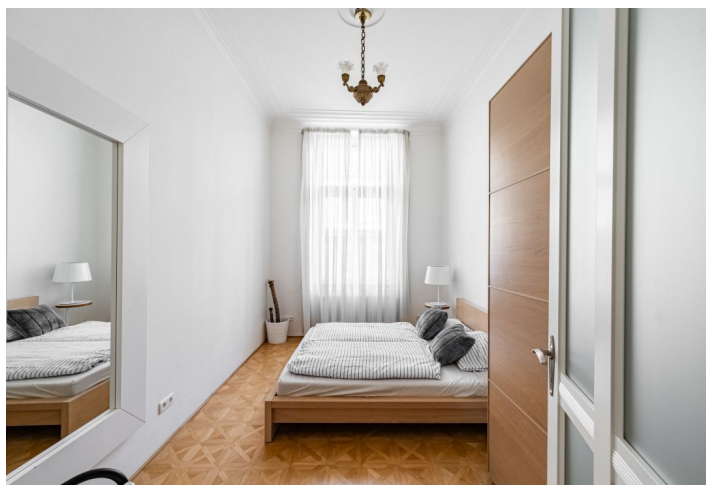

Byt 4+kk

147 m², Praha 1, Josefov

Cena na vyžiadanie