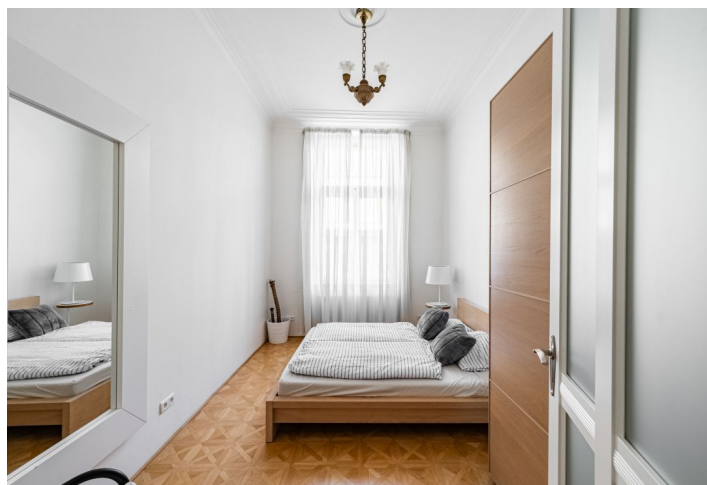

Byt 4-izbový

147 m², Praha 1, Josefov

Cena na vyžiadanie