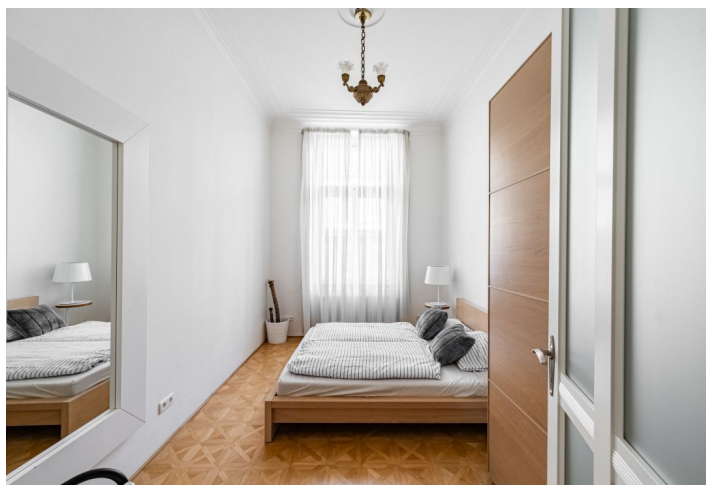

Byt 4 izbový

147 m², Praha 1, Josefov

Cena na vyžiadanie