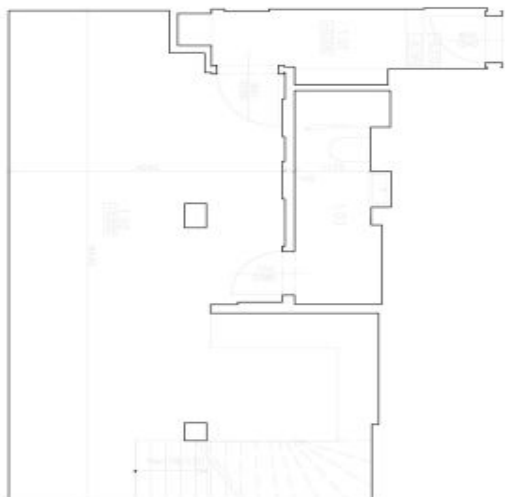

Na spodnej úrovni bytu sa nachádza obývacia izba s plne vybaveným kuchynským kútom, chodba so vstavanými skriňami a toaleta. Na hornom poschodí je hlavná spálňa, jedna menšia spálňa a kúpeľňa s vaňou a toaletou. Spálňa aj terasa sú orientované do tichého dvora.

* Area of the unit according to the Civil Code. The area consists of the sum total area of the entire unit bounded by perimeter walls.

Byt 3-izbový

93 m², Praha 5, Smíchov, Na Bělidle

Prenajaté

Zaučtené na ochr. bytu 2011
m-arch.eu

SPROSTRIHOVANIE

Kaučovník - 14917	
Typ	Podlahová plocha (m ²)
1.01	4,71
1.02	2,27
1.03	4,01
2.01	10,00
2.02	6,06
2.03	6,06
2.04	1,11
2.05	1,11
2.06	1,11
SPRÁVA	93,34 m²
Hrubý a čistý obsah	40,55 m²
2,36	2,36
SPRÁVA	104,69 m²