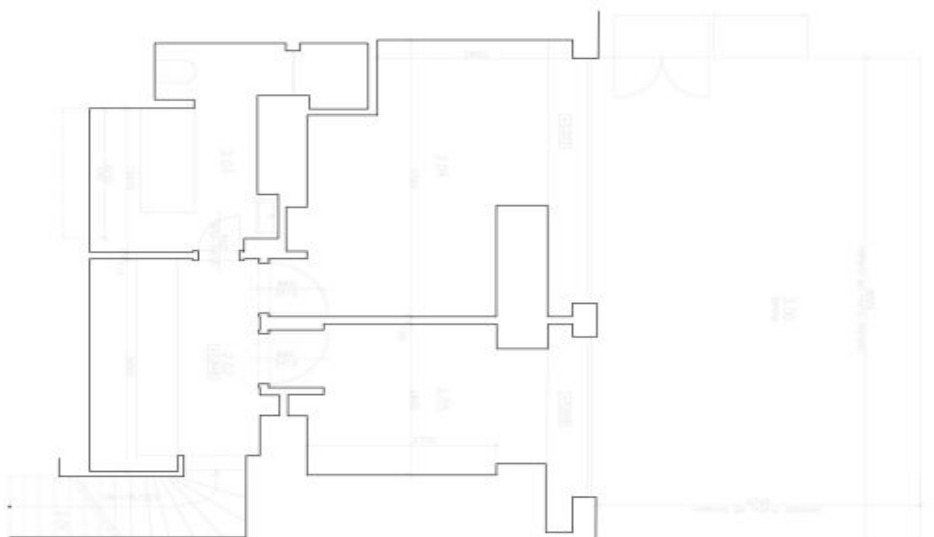

Na Bělidle 11, byt 17 - jednotka 01