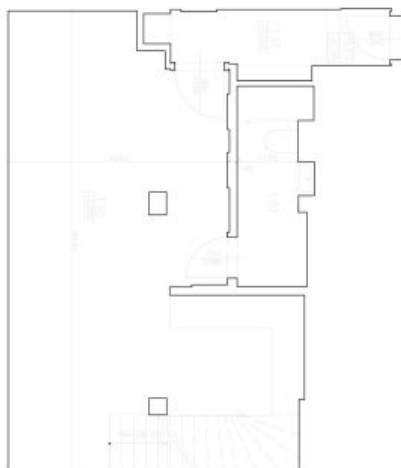

Byt 3 izbový

93 m², Praha 5, Smíchov, Na Bělidle

Prenajaté

ZÁKLADNÍ PLÁN BYTU

BYT 3 IZBOVÝ