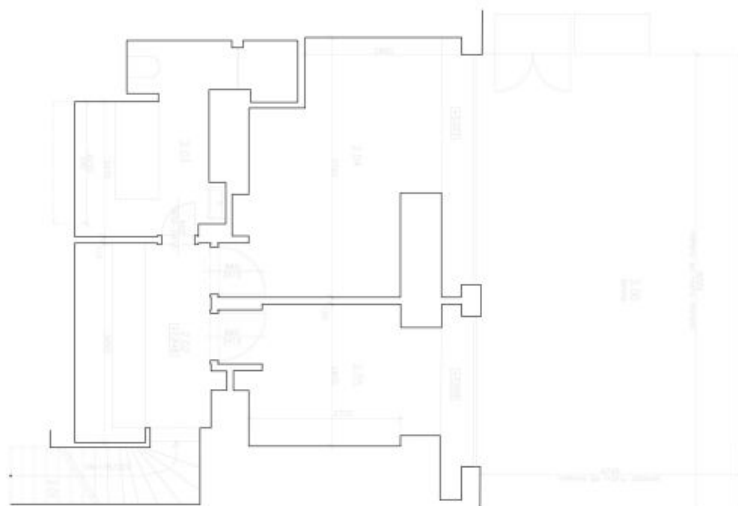

BYT 3 IZBOVÝ