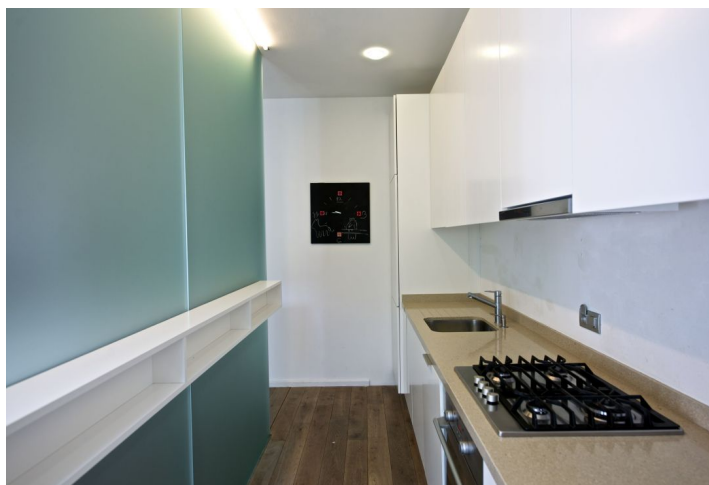

Byt 3+kk

108 m², Praha 6, Střešovice, Lomená

Prenajaté