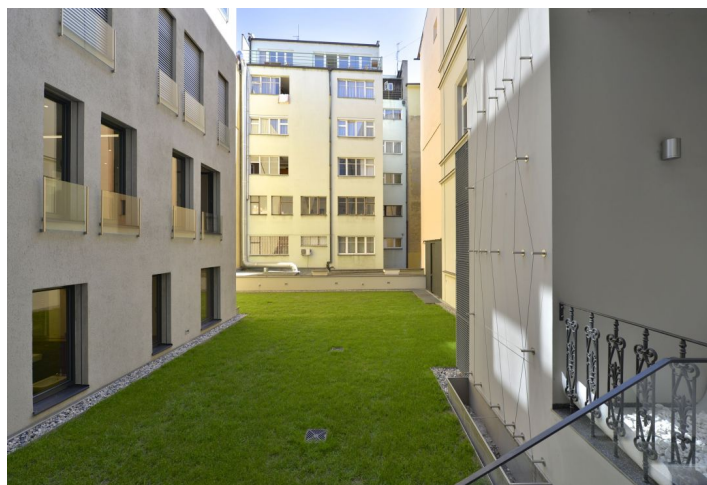

Byt 3+kk

155 m², Praha 1, Nové Město, Křemencova

Prenajaté