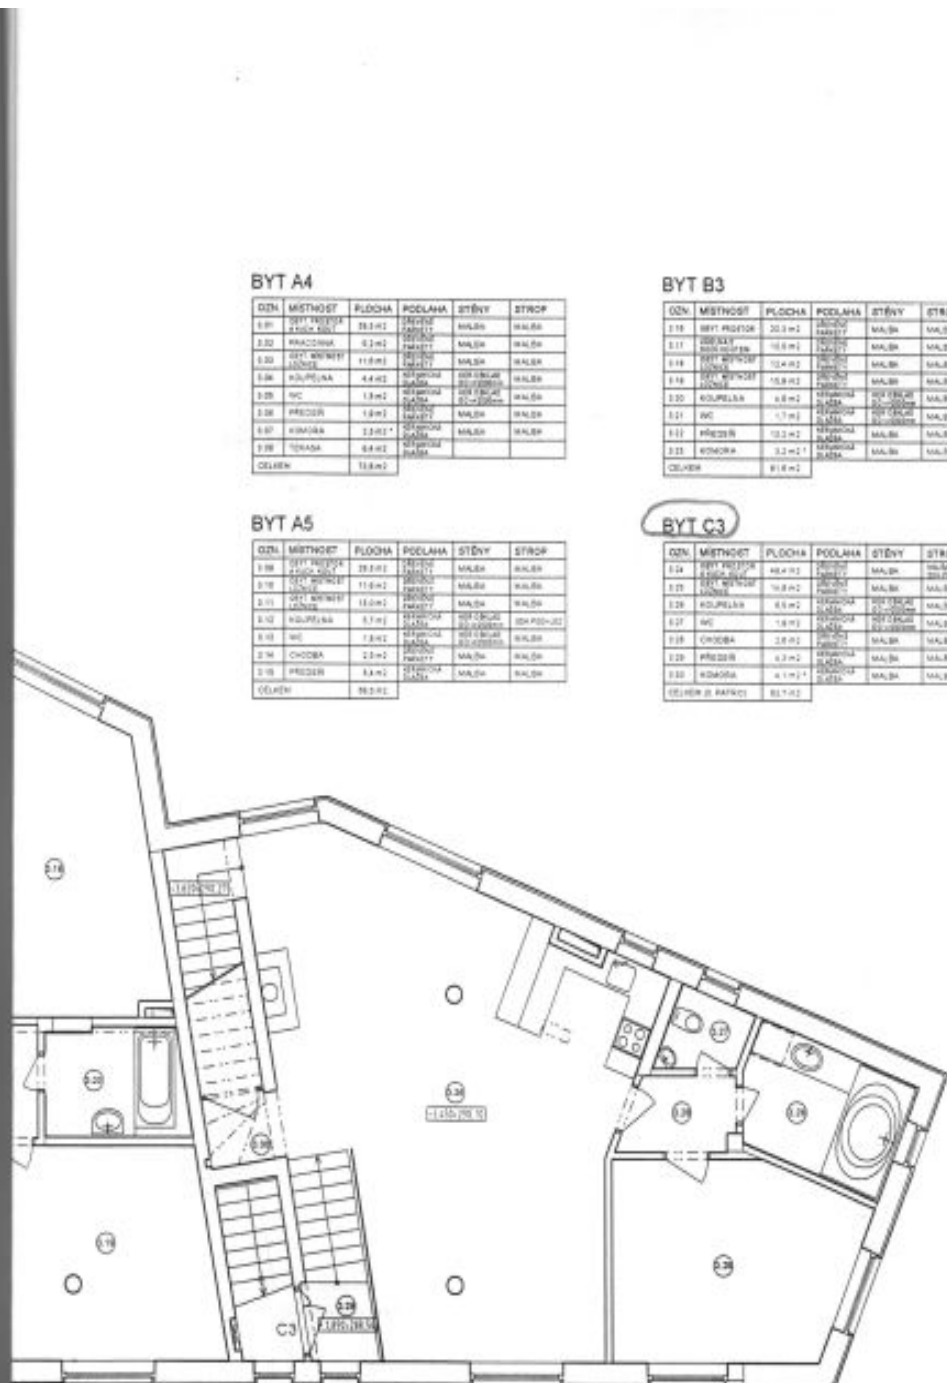

Byt tvorí na spodnej úrovni obývacia izba s krbom a plne vybavenou kuchyňou, jedna spálňa, kúpeľňa s vaňou, toaleta, úložná komora a vstupná chodba. Na poschodí je druhá spálňa s prístupom na terasu a kúpeľňa so sprchovacím kútom a toaletou.

* Area of the unit according to the Civil Code. The area consists of the sum total area of the entire unit bounded by perimeter walls.

Byt 3+kk

117 m², Praha 5, Radlice, Tetínská

Prenajaté

BYT A4

OZN.	MÍSTNOST	PLOCHA	PODLAHA	STĚNY	STŘEP
E 01	BYT POKOJ	28,3 m ²	betón	malba	malba
E 02	KUCHYŇKA	6,2 m ²	malba	malba	malba
E 03	BYT KUPELNA	11,6 m ²	malba	malba	malba
E 04	KUPELNA	4,4 m ²	keramika	malba	malba
E 05	WC	1,8 m ²	keramika	malba	malba
E 06	PRACOVNA	1,9 m ²	malba	malba	malba
E 07	KORIDOR	2,2 m ²	malba	malba	malba
E 08	TERASA	0,4 m ²	malba	malba	malba
CELKEM		78,8 m ²			

BYT B3

OZN.	MÍSTNOST	PLOCHA	PODLAHA	STĚNY	STŘEP
E 10	BYT POKOJ	20,3 m ²	betón	malba	malba
E 11	BYT KUCHYŇKA	10,6 m ²	malba	malba	malba
E 12	BYT KUPELNA	10,4 m ²	malba	malba	malba
E 13	BYT KUPELNA	10,8 m ²	malba	malba	malba
E 14	KORIDOR	0,8 m ²	keramika	malba	malba
E 15	WC	1,7 m ²	malba	malba	malba
E 16	PRACOVNA	13,2 m ²	malba	malba	malba
E 17	KORIDOR	3,2 m ²	malba	malba	malba
CELKEM		81,6 m ²			