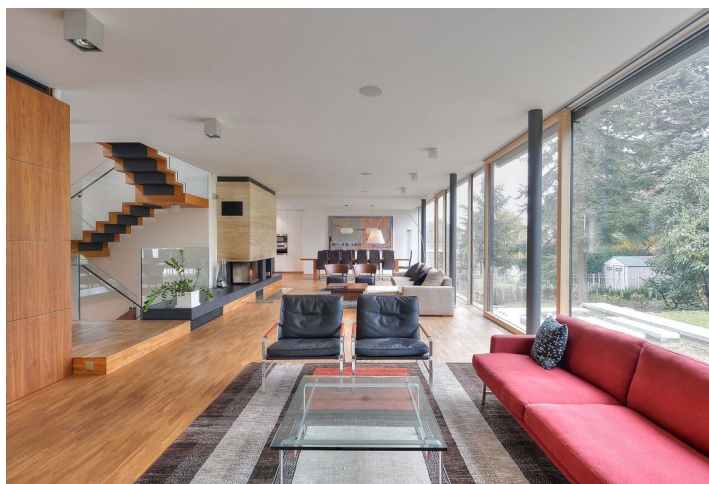

Rodinný dom 7+kk

460 m², Praha 6, Bubeneč, Českomalínská

Prenajaté