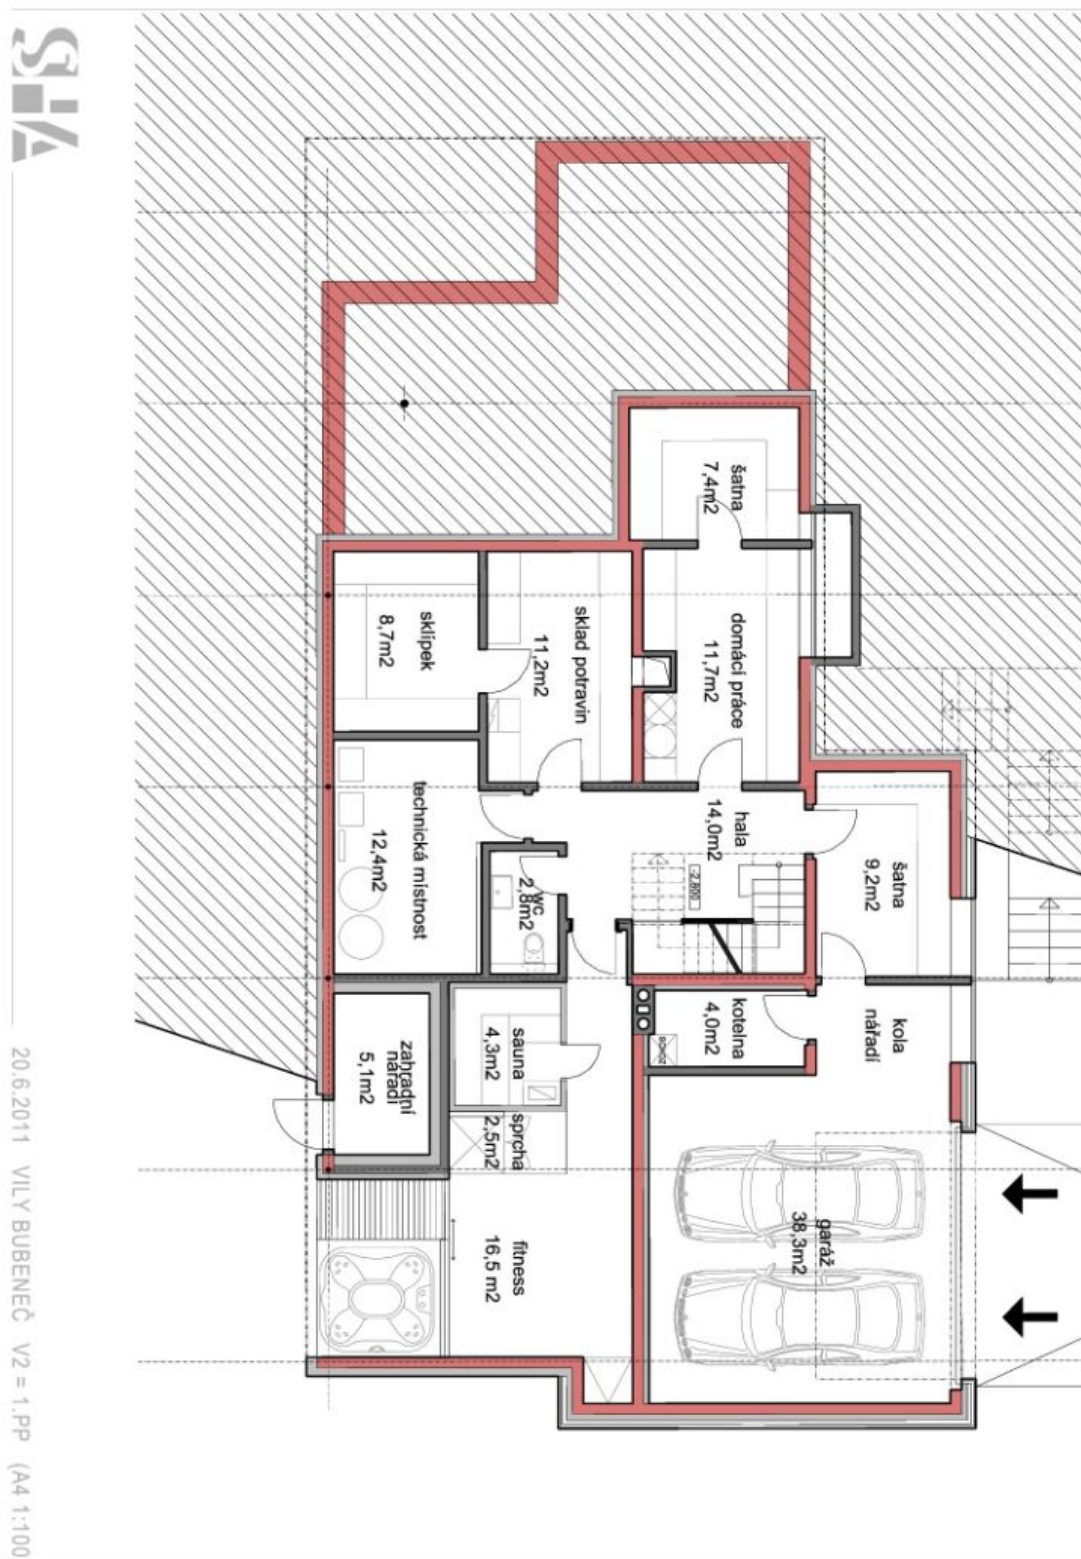

Dom bol postavený v **najvyššej kvalite** s využitím najmodernejších technológií a použitím špičkových materiálov vr. **travertínového** obkladu v exteriéri aj interiéri, **žulových pracovných plôch** v kuchyni, **dubových** podláh, **orechového** obloženia v interiéri alebo veľkoplošných sklenených panelov. V prízemí sa nachádza priestranná otvorená kuchyňa s príslušenstvom, pracovňou/spálňou pre hostí, obývacia izba s **krbom**, všetko s prístupom na **terasu** a **záhradu**, TV miestnosť a zázemie. V prvom poschodí sú štyri spálne, terasa, tri kúpeľne a dva šatníky. Druhé poschodie vily zaberá presklená pracovňa/knižnica/spálňa s prístupom na **strešnú terasu** s výhľadom do širokého okolia. V suteréne je umiestnená **sauna**, telocvičňa s prístupom k **jacuzzi**, práčovňa, technické zázemie, skladové priestory a samostatný vstup pre gazdinú.

Rodinný dom 7+kk

460 m², Praha 6, Bubeneč, Českomalínská

Prenajaté

Rodinný dom 7+kk

460 m², Praha 6, Bubeneč, Českomalínská

Prenajaté

Rodinný dom 7+kk

460 m², Praha 6, Bubeneč, Českomalínská