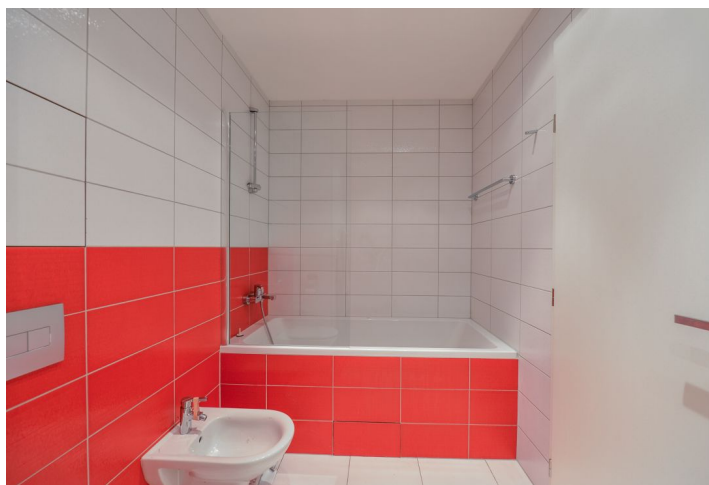

Byt 3+kk

76 m², Praha 4, Michle, Baarova

Prenajaté