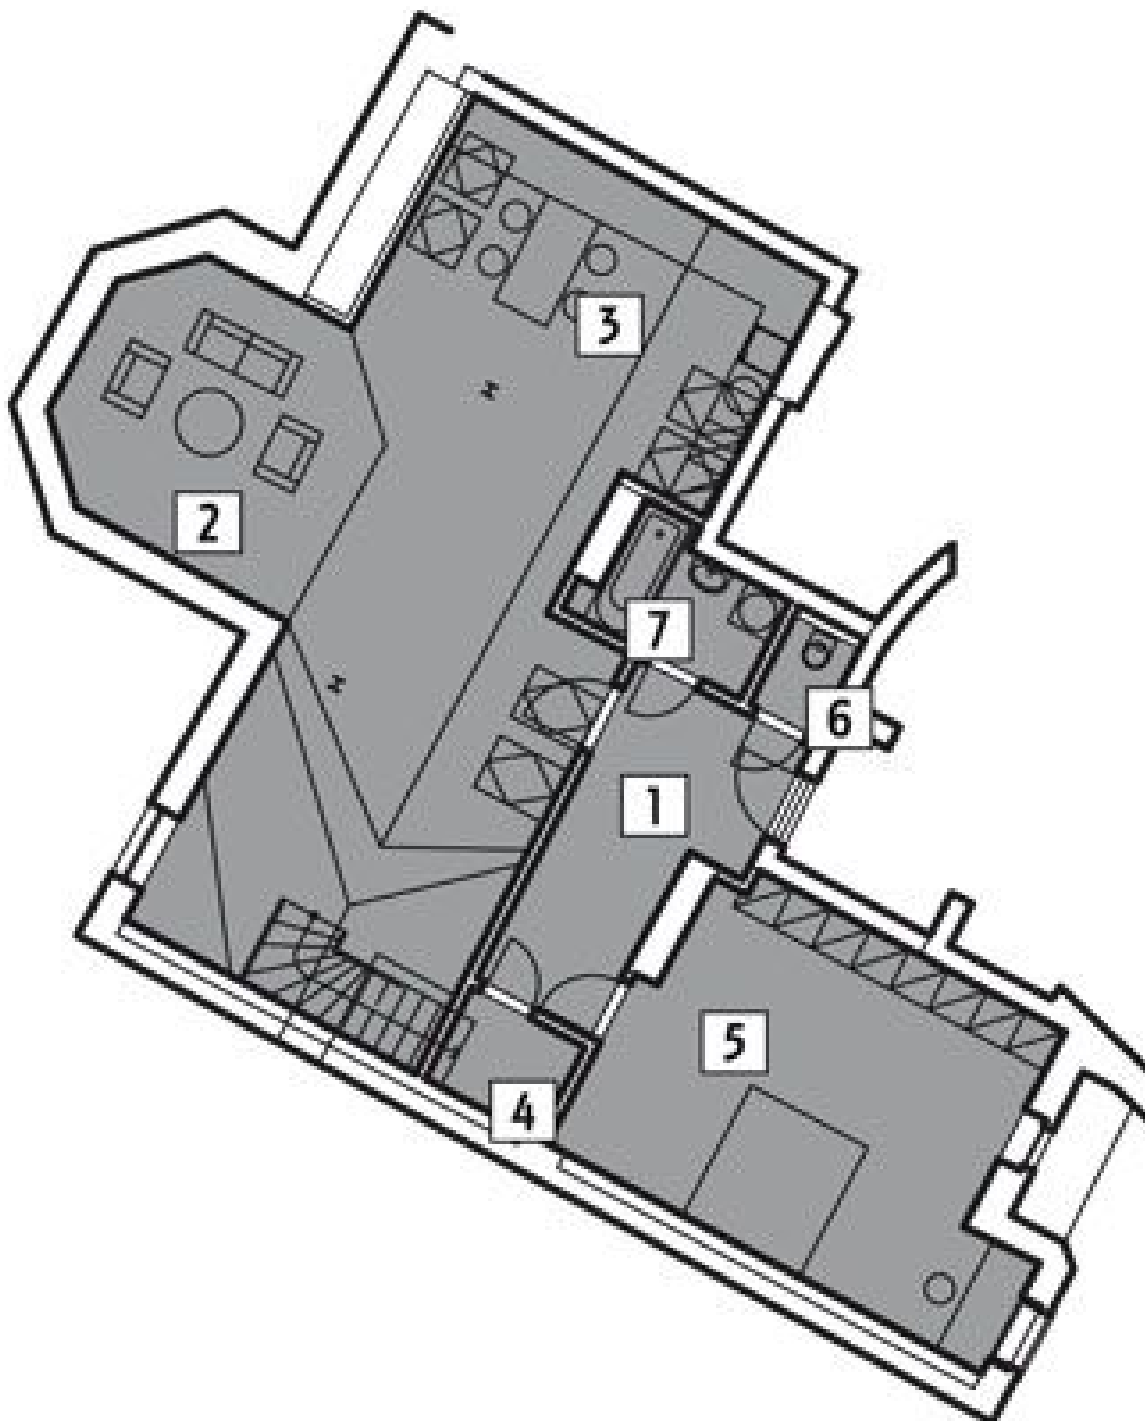

Byt 2+kk

119 m², Brno-město, Brno - střed, Biskupská

Predané

Byt 2+kk

119 m², Brno-město, Brno - střed, Biskupská

Predané

Celková plocha	179 m ²
Podlahová plocha*	119 m ²
Terasa	60 m ²
Parkovanie	Áno
Pivnica	Áno
PENB	G
Referenčné číslo	19071

Interiér tohto mezonetového bytu na 5.NP ponúka otvorený koncept obývacej izby s kuchynským a jedáľenským kútom, priestranú spálňu, kúpeľňu, samostatnú toaletu a komoru. Dominantným prvkom je potom **strešná terasa s úplne výnimočným výhľadom na katedrálu.**

Pre kompletný prehľad dostupných jednotiek prosím kontaktujte kanceláriu.

Kúpna cena obsahuje DPH.

Interiér 119,19 m² + terasa 60 m² + pivničné kóje.

Možnosť prenájmu garážového státia v 2 minúty vzdialenom parkovacom dome.

* Area of the unit according to the Civil Code. The area consists of the sum total area of the entire unit bounded by perimeter walls.

Byt 2+kk

119 m², Brno-město, Brno - střed, Biskupská

Predané

Byt 2+kk