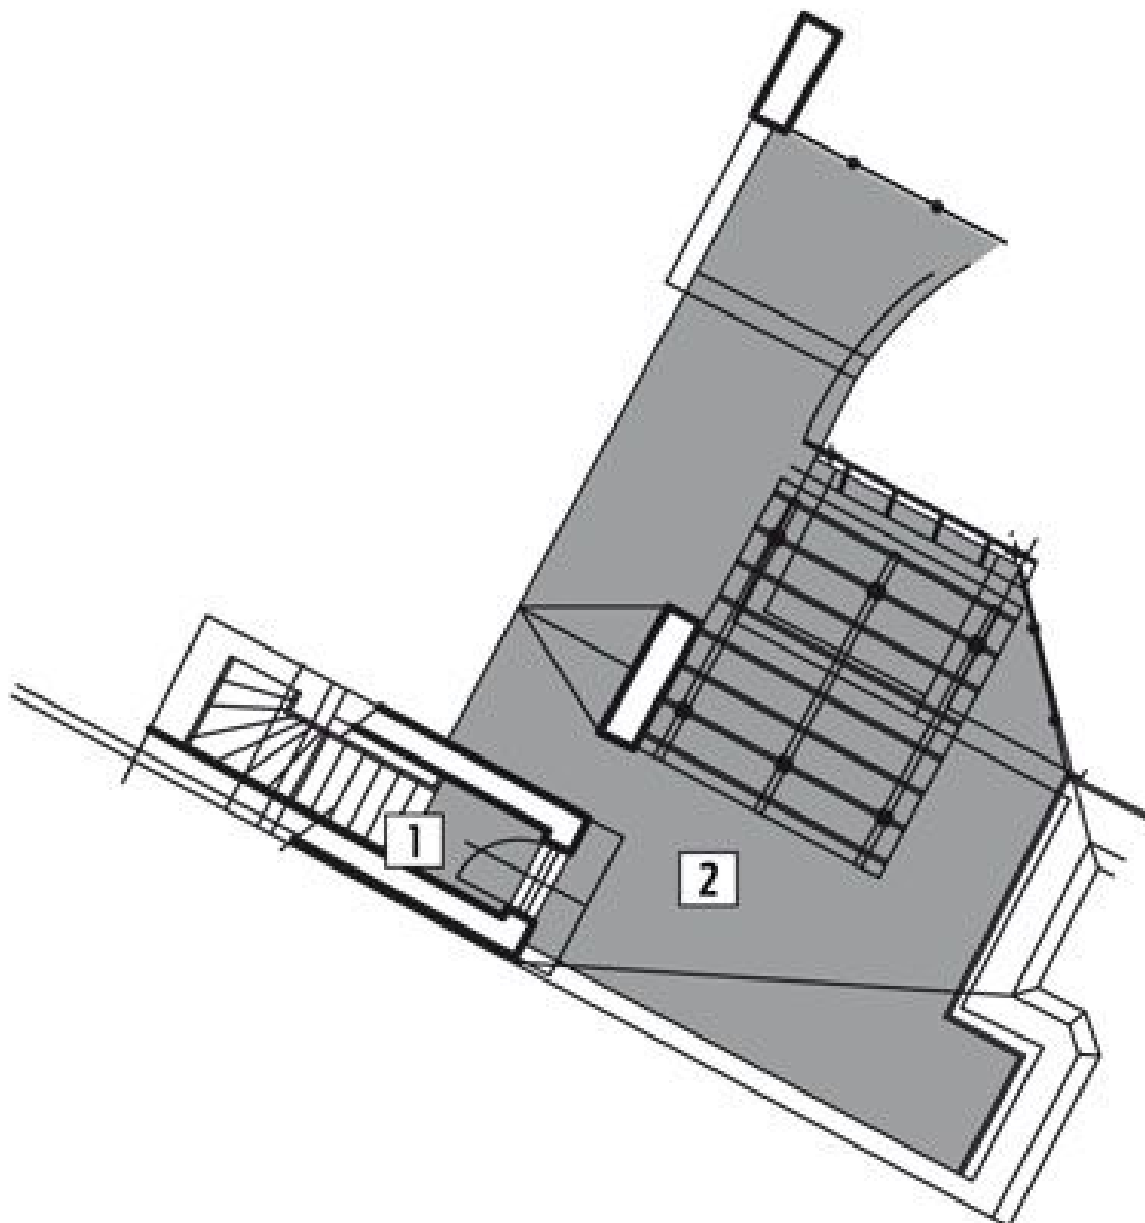

Byt 2+kk

119 m², Brno-město, Brno - střed, Biskupská

Predané