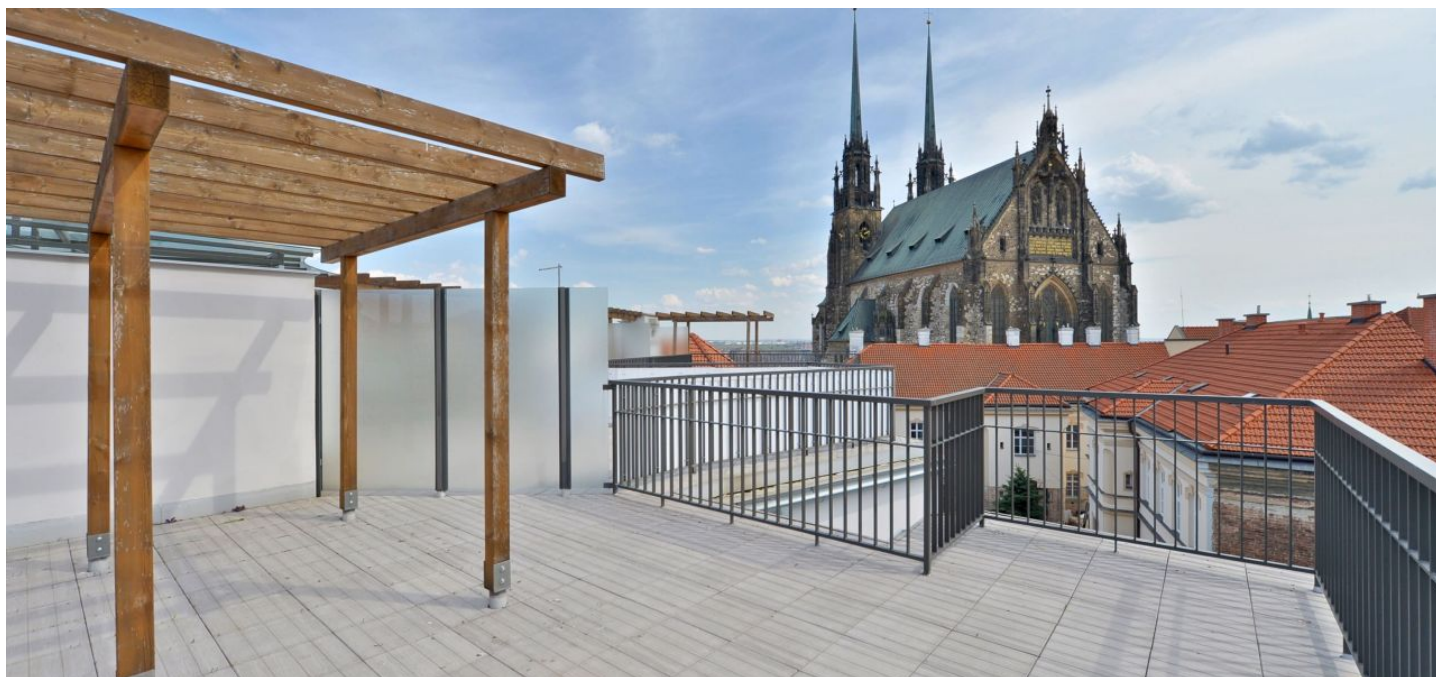

Byt 2+kk

119 m², Brno-město, Brno - střed, Biskupská

Predané

Byt 2+kk

119 m², Brno-město, Brno - střed, Biskupská

Predané

Celková plocha	179 m ²
Podlahová plocha*	119 m ²
Terasa	60 m ²
Parkovanie	Áno
Pivnica	Áno
PENB	G
Referenčné číslo	19071

Jedinečná príležitosť bývania v secesnej rezidencii z 20. rokov minulého storočia v samom srdci Brna s výhľadmi na katedrálu sv. Petra a Pavla a hrad Špilberk. Kompletná citlivá rekonštrukcia, ktorá prebehla v roku 2013 za prísneho dohľadu pamiatkového ústavu, vytvorila 24 bytových jednotiek, ktoré si udržali eleganciu historického domu.

Interiér tohto mezonetového bytu na 5.NP ponúka otvorený koncept obývacej izby s kuchynským a jedáľenským kútom, priestranú spálňu, kúpeľňu, samostatnú toaletu a komoru. Dominantným prvkom je potom **strešná terasa s úplne výnimočným výhľadom na katedrálu.**

Rezidencia, ktorú v minulosti obýval napríklad herec, režisér a spisovateľ **Hugo Haas**, ponúka možnosť kúpy apartmánov na rôznych poschodiach a s rôznymi dispozíciami od 1 + 1 až po 3 + 1.

Jednou z najväčších výhod domu je jeho exkluzívna poloha s **nenapodobiteľným géniom loci starého Brna**. V tesnom susedstve sa okrem katedrály sv. Petra a Pavla a hradu Špilberk nachádzajú najlepšie brnenské kaviarne a reštaurácie, divadlá Reduta a Husa na provázku alebo kino vo Veľkom Špalíčku. Električková zastávka so spojením na hlavné uzly MHD je hneď za rohom.