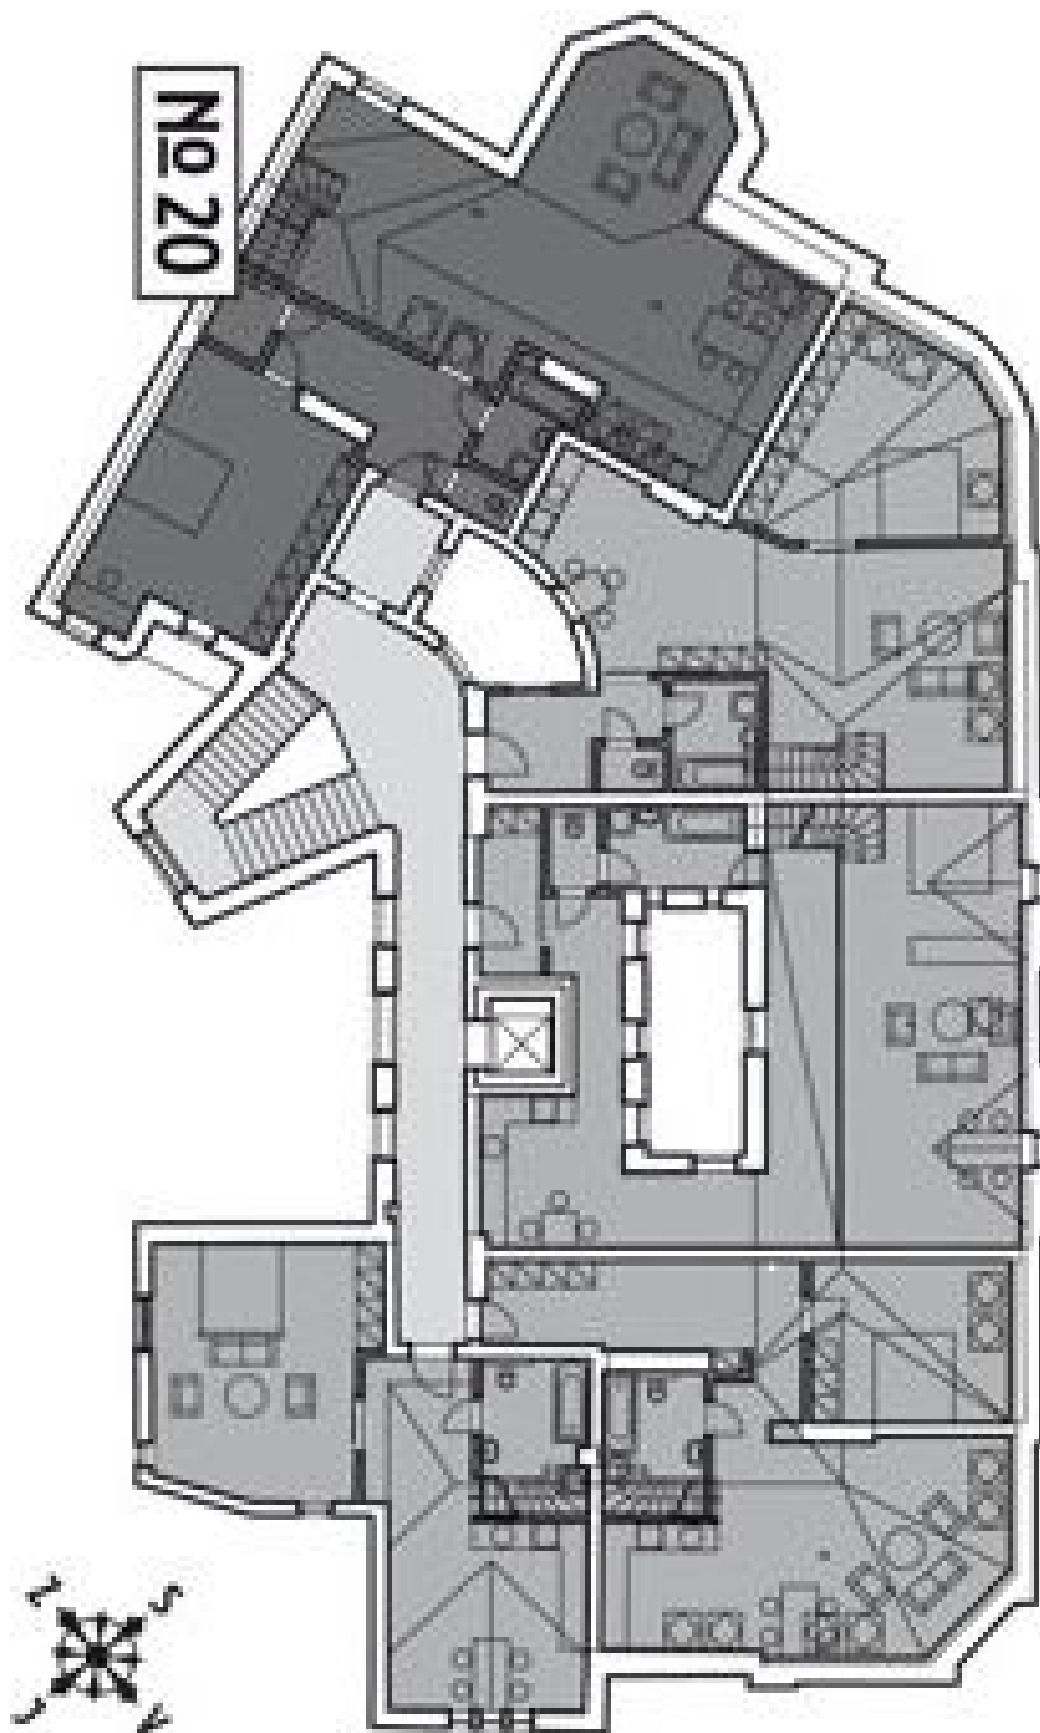

Byt 2+kk

119 m², Brno-město, Brno - střed, Biskupská

Predané