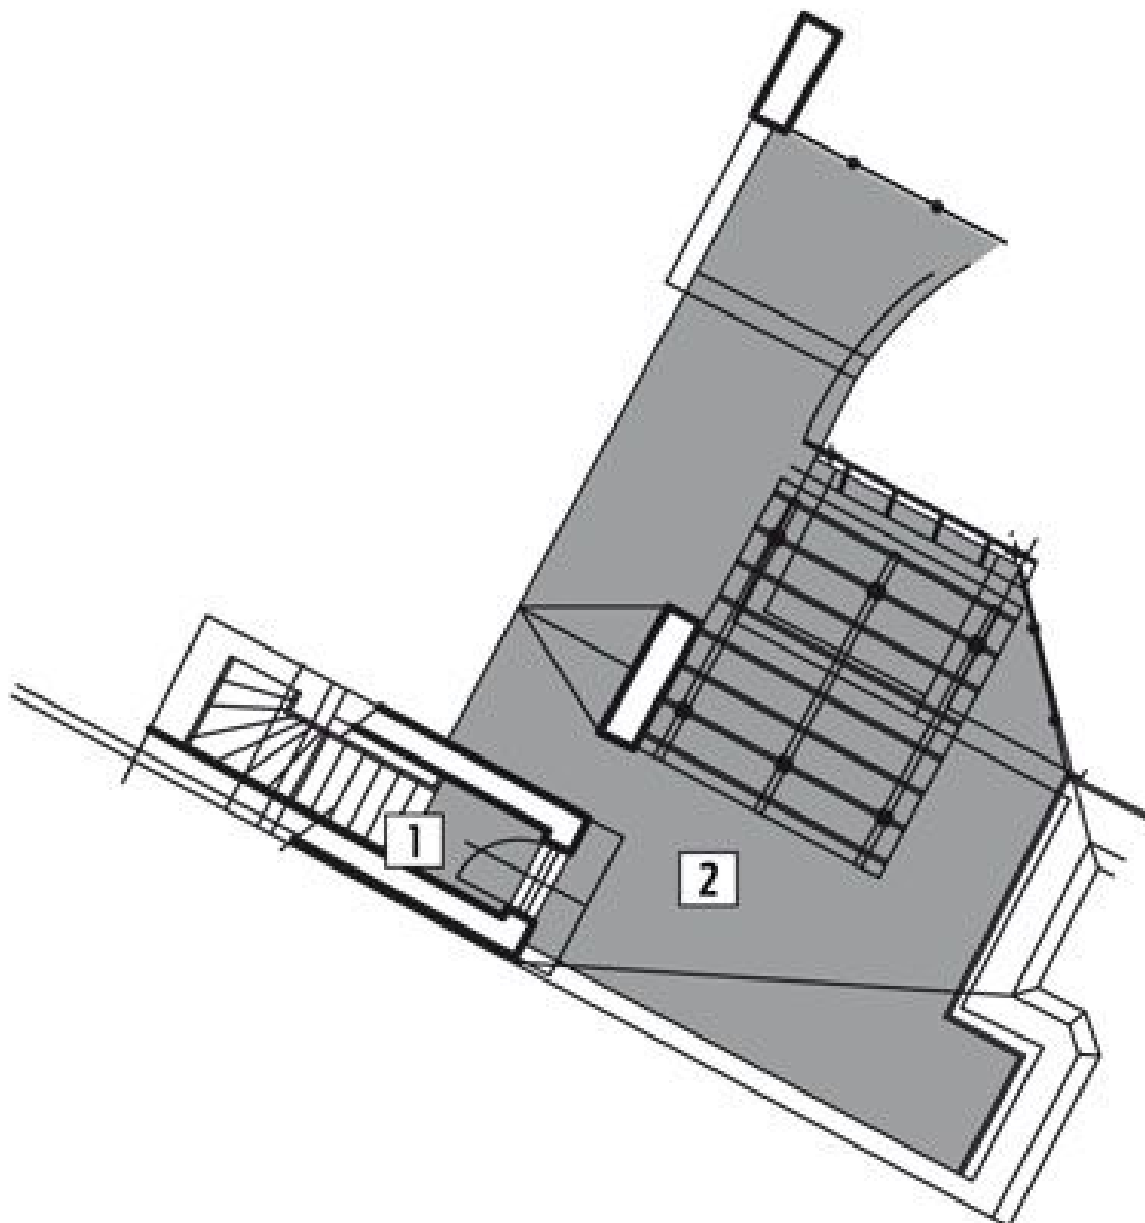

Byt 2+kk

119 m², Brno-město, Brno - střed, Biskupská

Predané

Byt 2+kk

119 m², Brno-město, Brno - střed, Biskupská

Predané

Celková plocha	179 m ²
Podlahová plocha*	119 m ²
Terasa	60 m ²
Parkovanie	Áno
Pivnica	Áno
PENB	G
Referenčné číslo	19071

Interiér tohto mezonetového bytu na 5.NP ponúka otvorený koncept obývacej izby s kuchynským a jedáľenským kútom, priestranú spálňu, kúpeľňu, samostatnú toaletu a komoru. Dominantným prvkom je potom **strešná terasa s úplne výnimočným výhľadom na katedrálu.**

* Area of the unit according to the Civil Code. The area consists of the sum total area of the entire unit bounded by perimeter walls.

Byt 2+kk

119 m², Brno-město, Brno - střed, Biskupská

Predané

Byt 2+kk

119 m², Brno-město, Brno - střed, Biskupská

Predané

Byt 2+kk

119 m², Brno-město, Brno - střed, Biskupská

Predané

Byt 2+kk

119 m², Brno-město, Brno - střed, Biskupská

Predané