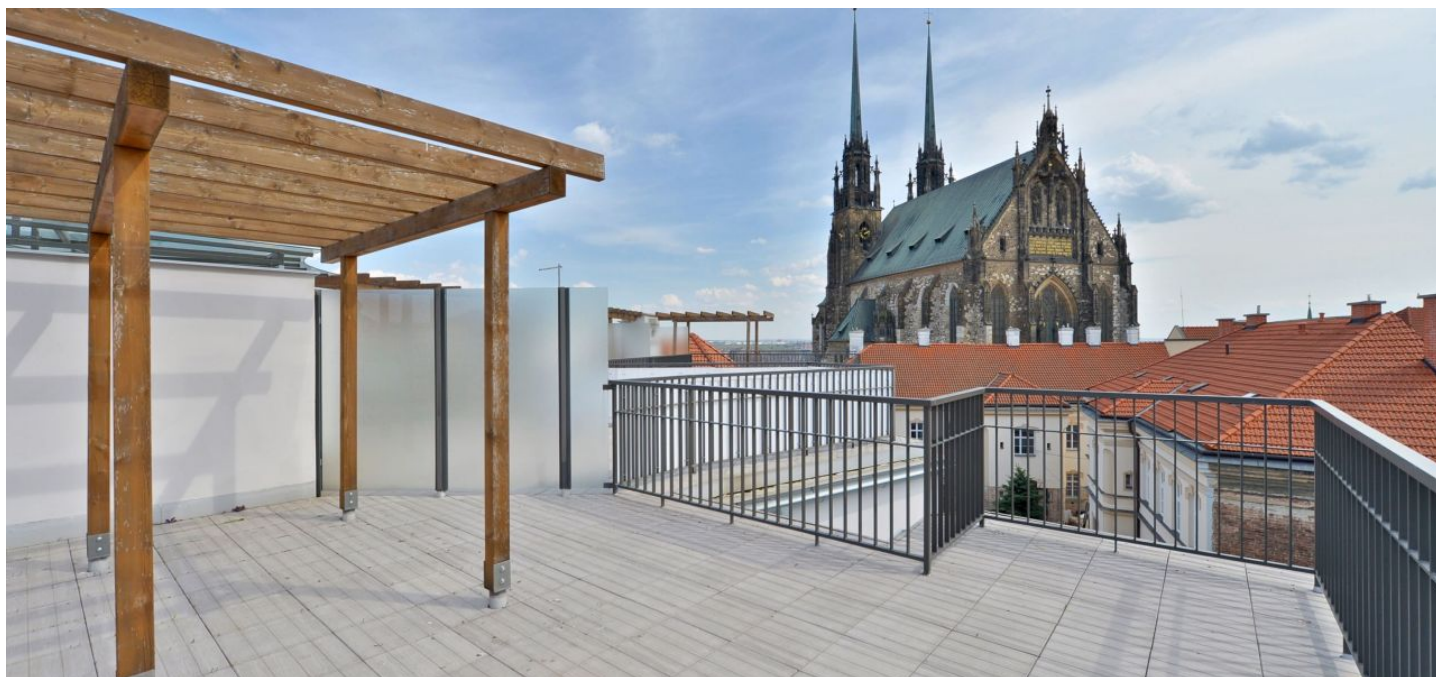

Byt 2+kk

119 m², Brno-město, Brno - střed, Biskupská

Predané