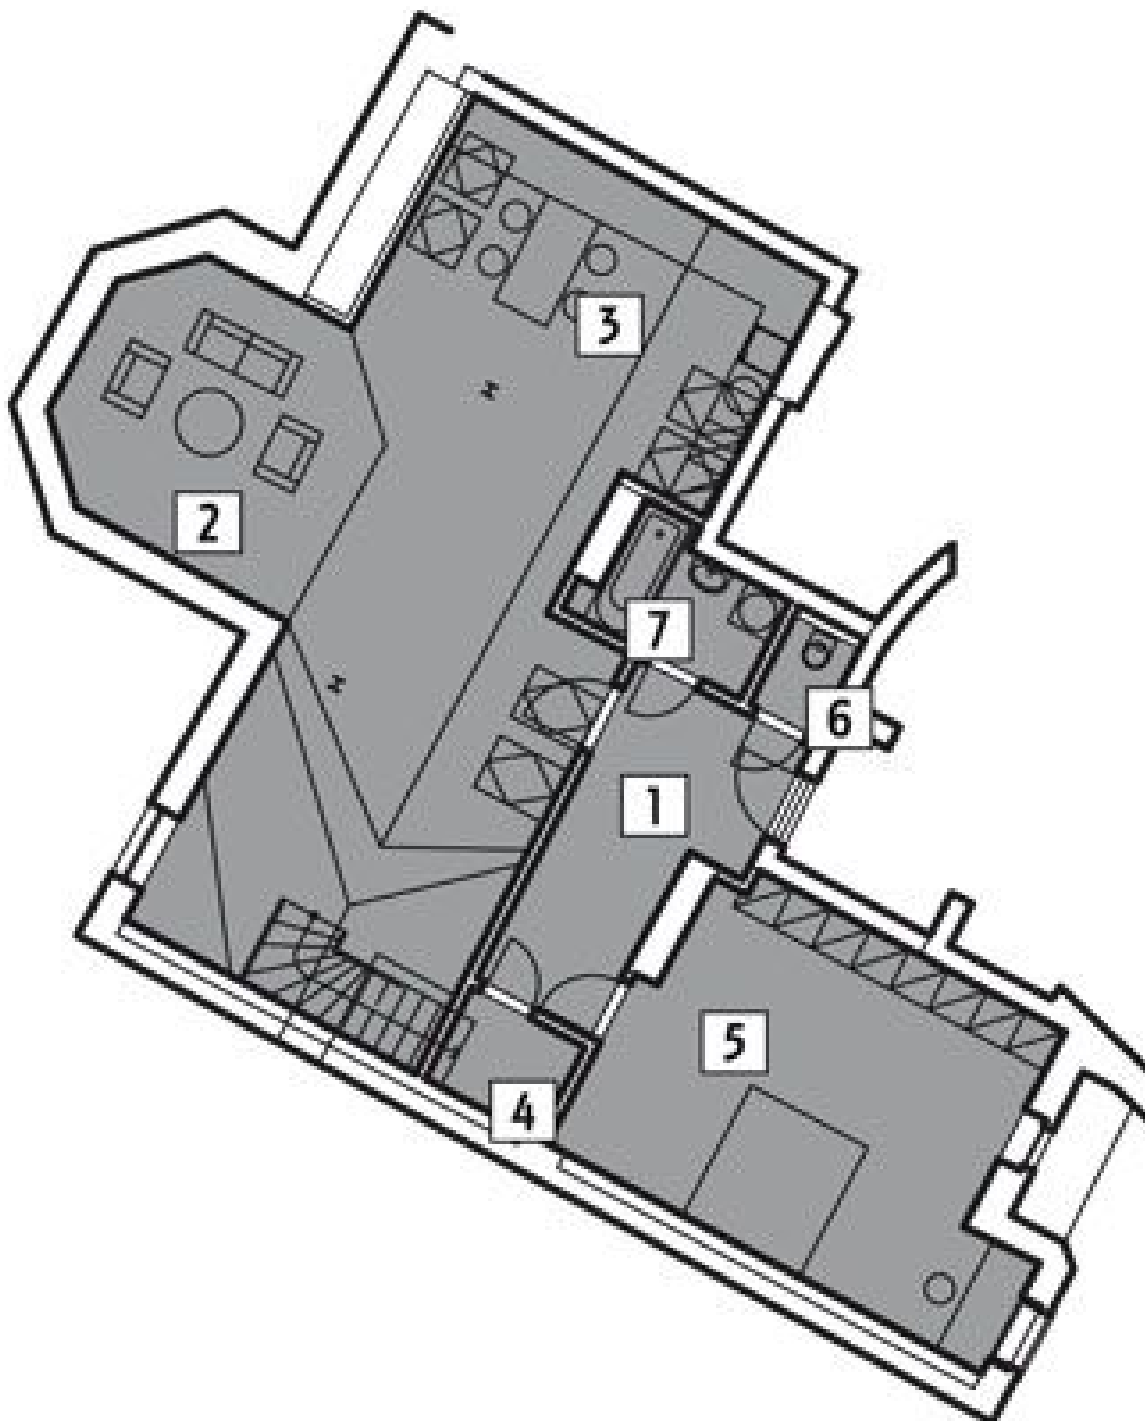

**Pre kompletný prehľad dostupných jednotiek prosím kontaktujte kanceláriu.**

Kúpna cena obsahuje DPH.

Interiér 119,19 m<sup>2</sup> + terasa 60 m<sup>2</sup> + pivničné kóje.

Možnosť prenájmu garážového státia v 2 minúty vzdialenom parkovacom dome.

\* Area of the unit according to the Civil Code. The area consists of the sum total area of the entire unit bounded by perimeter walls.