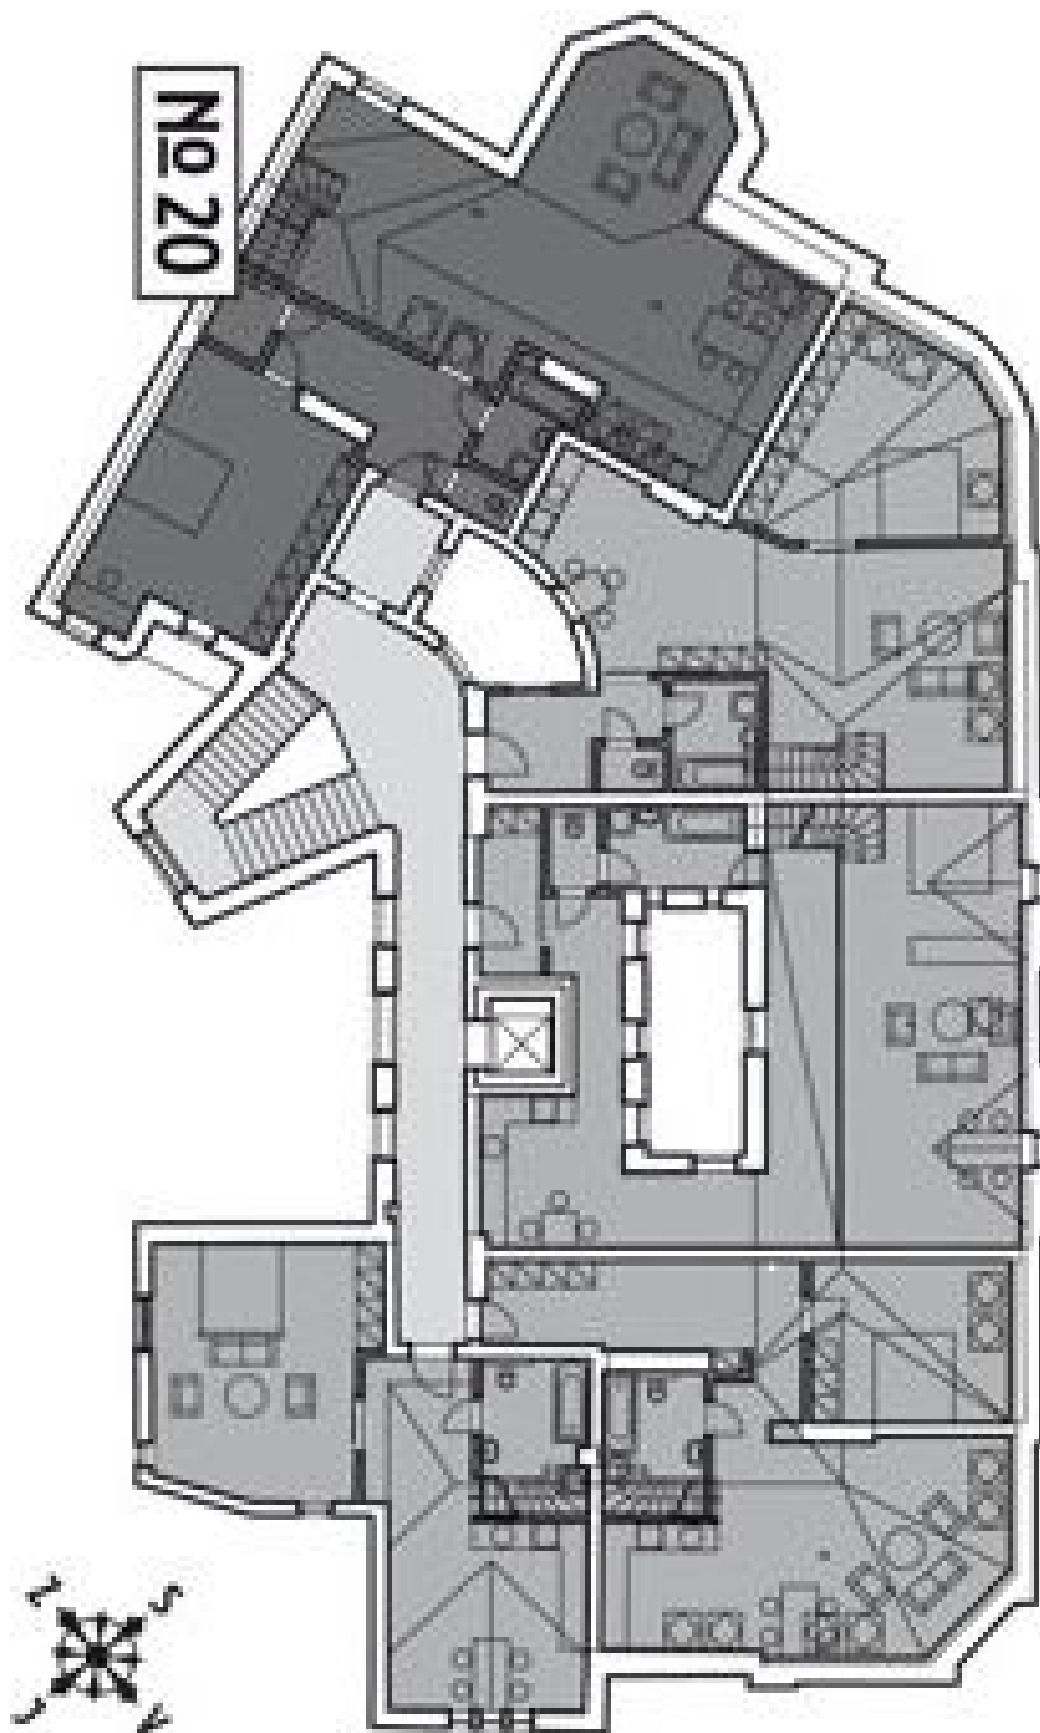

Byt 2+kk

119 m², Brno-město, Brno - střed, Biskupská

Predané

Byt 2+kk

119 m², Brno-město, Brno - střed, Biskupská

Predané

Celková plocha	179 m ²
Podlahová plocha*	119 m ²
Terasa	60 m ²
Parkovanie	Áno
Pivnica	Áno
PENB	G
Referenčné číslo	19071

Pre kompletný prehľad dostupných jednotiek prosím kontaktujte kanceláriu.

Kúpna cena obsahuje DPH.

Interiér 119,19 m² + terasa 60 m² + pivničné kóje.

Možnosť prenájmu garážového státia v 2 minúty vzdialenom parkovacom dome.

* Area of the unit according to the Civil Code. The area consists of the sum total area of the entire unit bounded by perimeter walls.

Byt 2+kk

119 m², Brno-město, Brno - střed, Biskupská

Predané

Byt 2+kk

119 m², Brno-město, Brno - střed, Biskupská

Predané

Byt 2+kk

119 m², Brno-město, Brno - střed, Biskupská

Predané

Byt 2+kk

119 m², Brno-město, Brno - střed, Biskupská

Predané