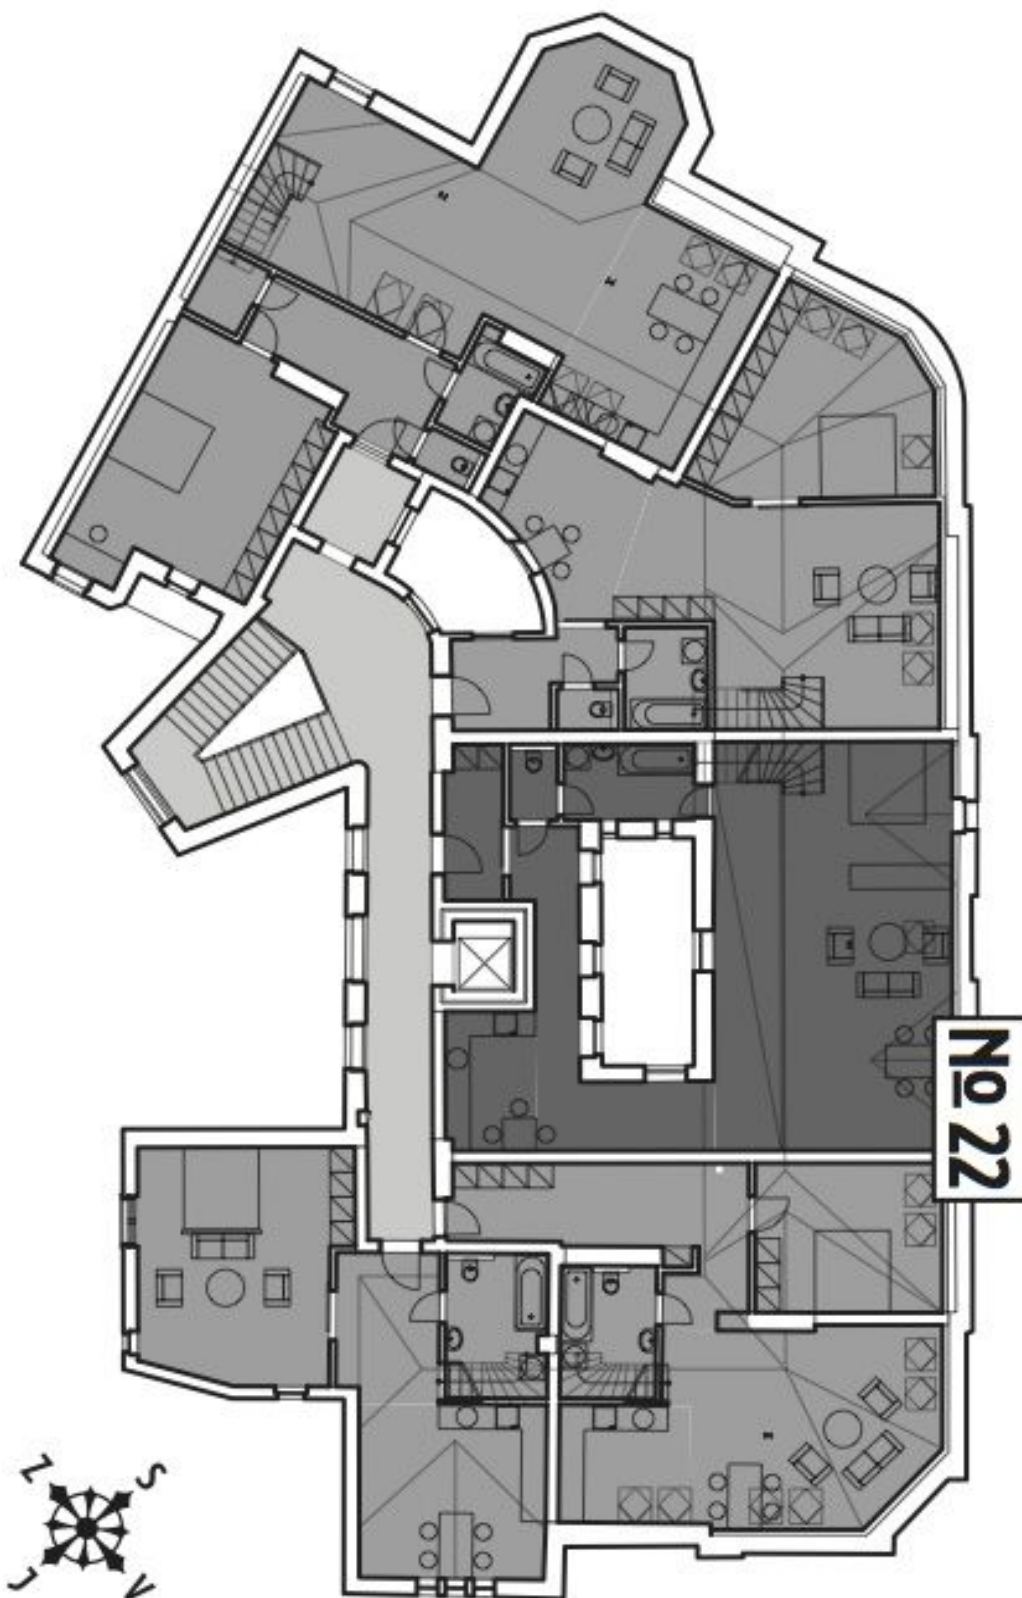

Byt 1+kk

108 m², Brno-město, Brno - střed, Biskupská

Predané

Byt 1+kk

108 m², Brno-město, Brno - střed, Biskupská

Predané

Celková plocha	136 m ²
Podlahová plocha*	108 m ²
Terasa	28 m ²
Parkovanie	Áno
Pivnica	Áno
PENB	G
Referenčné číslo	19228

Interiér tohto štúdiového bytu na 5.NP ponúka otvorený koncept obývacej izby s kuchynským a jedáľenským kútom a spánkovú zónou, kúpeľňu s vaňou, samostatnú toaletu a halu. Dominantným prvkom je **strešná terasa s mimoriadne výnimočným výhľadom na katedrálu.**

* Area of the unit according to the Civil Code. The area consists of the sum total area of the entire unit bounded by perimeter walls.

Byt 1+kk

108 m², Brno-město, Brno - střed, Biskupská

Predané

Byt 1+kk

108 m², Brno-město, Brno - střed, Biskupská

Predané

Byt 1+kk

108 m², Brno-město, Brno - střed, Biskupská

Predané

Byt 1+kk

108 m², Brno-město, Brno - střed, Biskupská

Predané