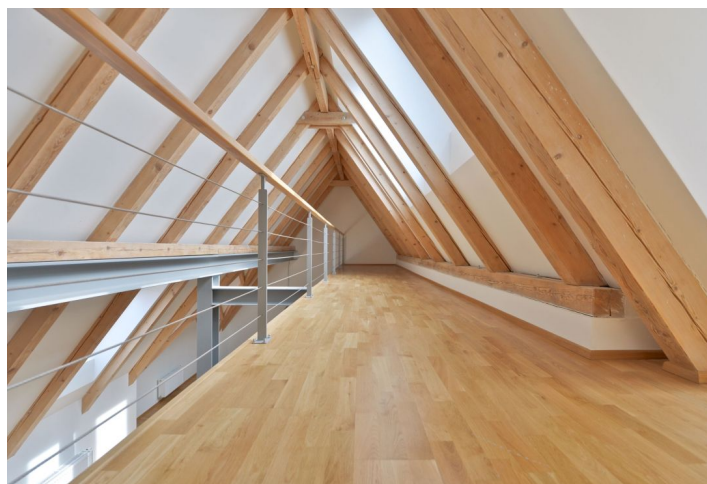

Byt 1+kk

108 m², Brno-město, Brno - střed, Biskupská

Predané