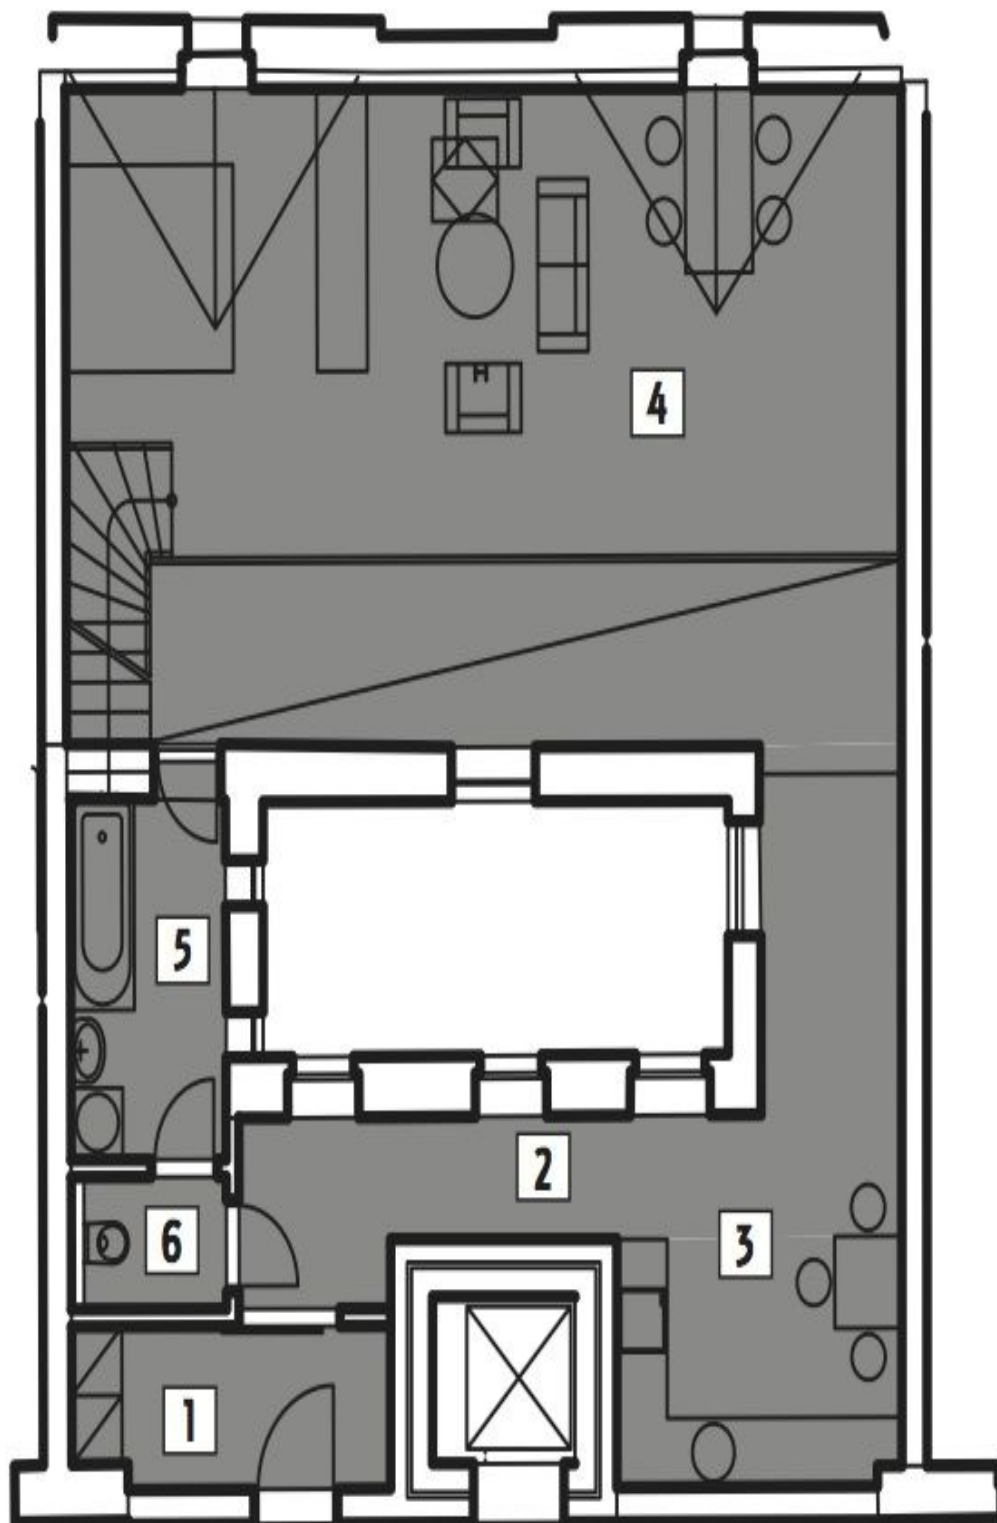

Interiér tohto štúdiového bytu na 5.NP ponúka otvorený koncept obývacej izby s kuchynským a jedáľenským kútom a spánkovú zónou, kúpeľňu s vaňou, samostatnú toaletu a halu. Dominantným prvkom je **strešná terasa s mimoriadne výnimočným výhľadom na katedrálu.**

Pre kompletný prehľad dostupných jednotiek prosím kontaktujte kanceláriu.

Kúpna cena obsahuje DPH.

Interiér 88,85 m² + terasa 27,86 m² + pivničné kóje.

Možnosť prenájmu garážového státi v parkovacom dome vzdialenom 2 minúty.

* Area of the unit according to the Civil Code. The area consists of the sum total area of the entire unit bounded by perimeter walls.

Byt 1+kk

108 m², Brno-město, Brno - střed, Biskupská

Predané

Byt 1+kk