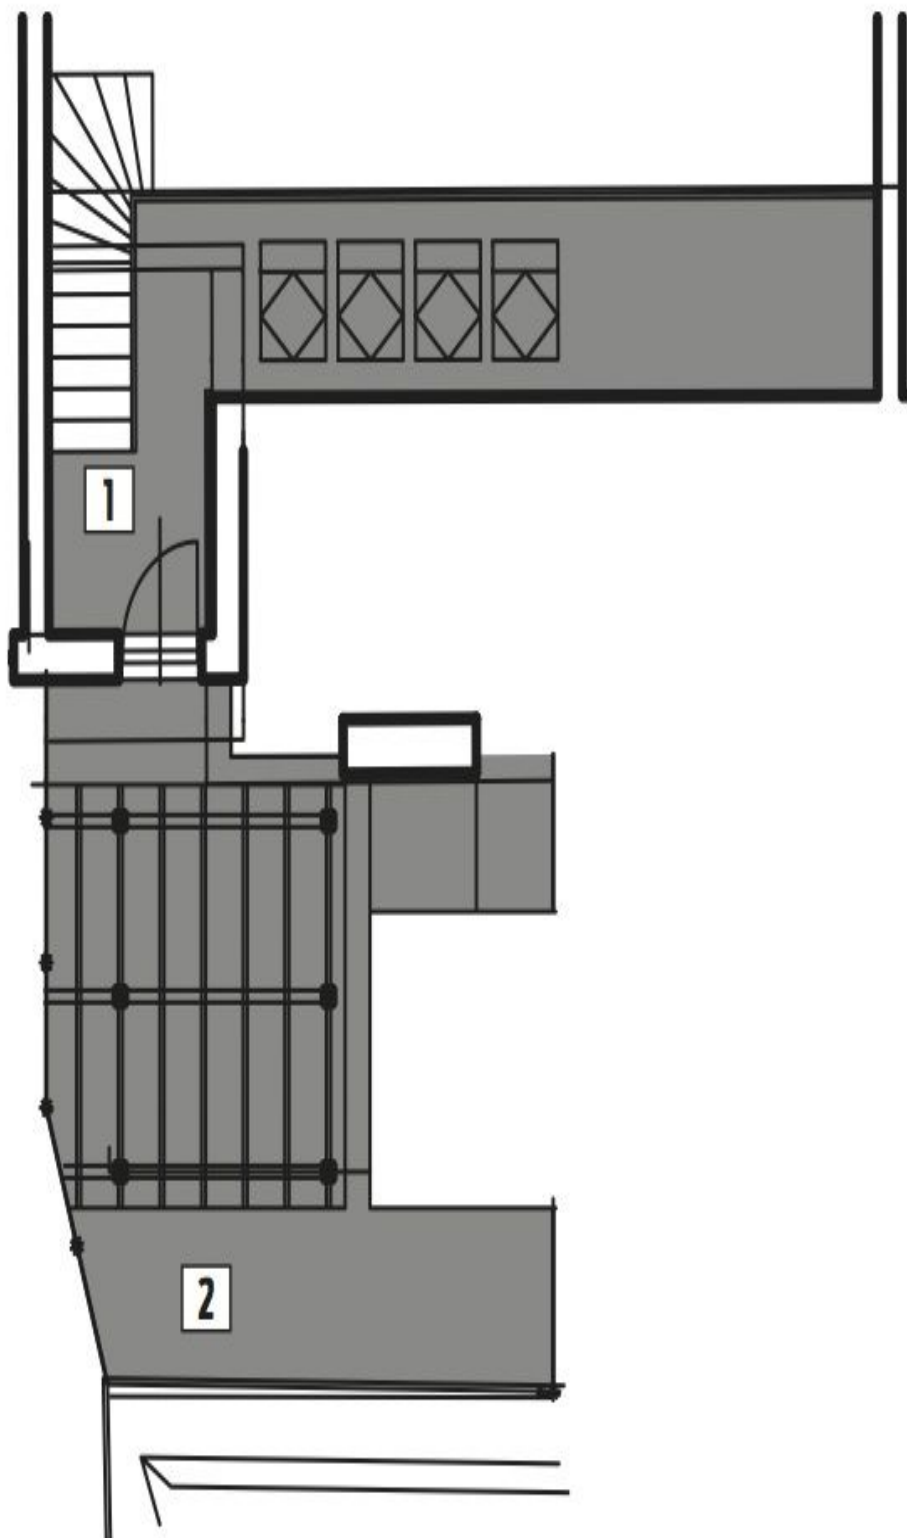

108 m², Brno-město, Brno - střed, Biskupská

Predané

Byt 1+kk

108 m², Brno-město, Brno - střed, Biskupská

Predané

Byt 1+kk

108 m², Brno-město, Brno - střed, Biskupská

Predané