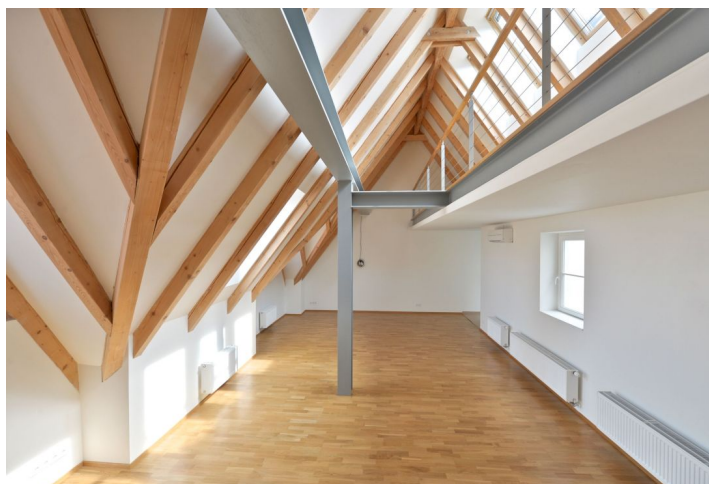

Byt 1+kk

108 m², Brno-město, Brno - střed, Biskupská

Predané