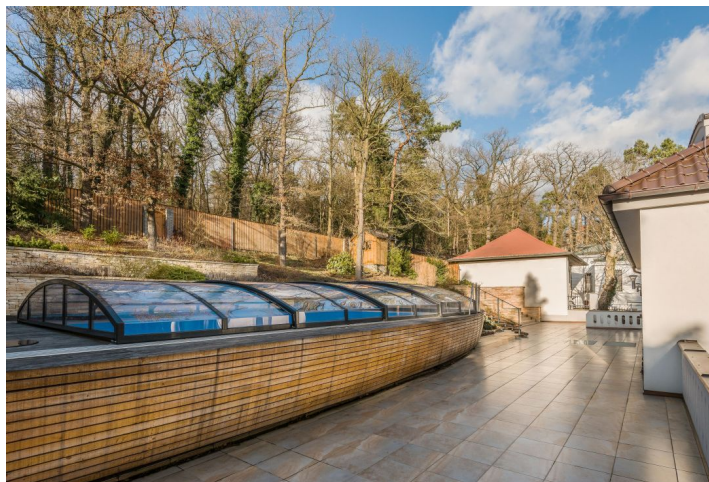

Rodinný dom 8+1

714 m², Praha 4, Hodkovičky, V Lučinách

Predané