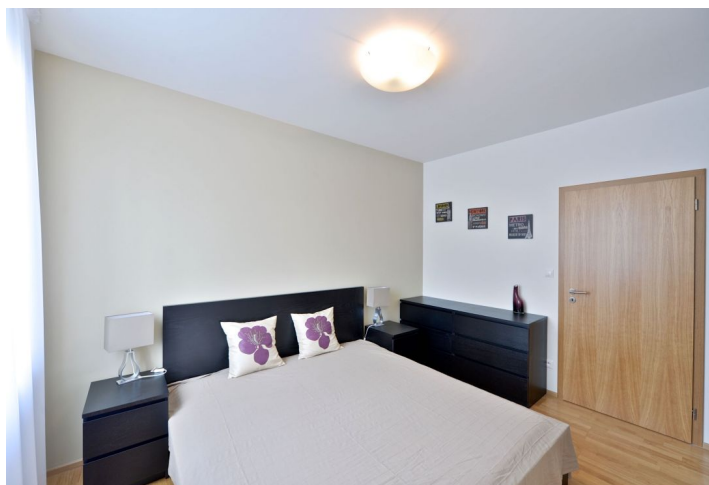

Byt 2+kk

56 m², Praha 6, Veleslavin, Pod Dvorem

Prenajaté