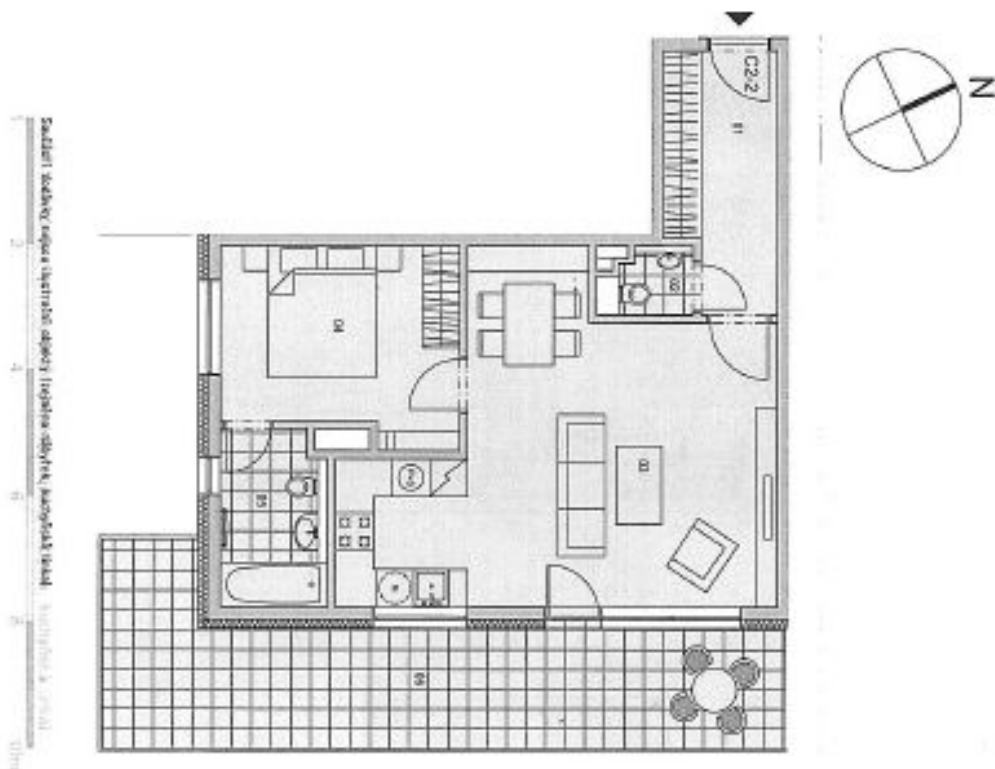

Byt 2+kk

56 m², Praha 6, Veleslavín, Pod Dvorem

Prenajaté