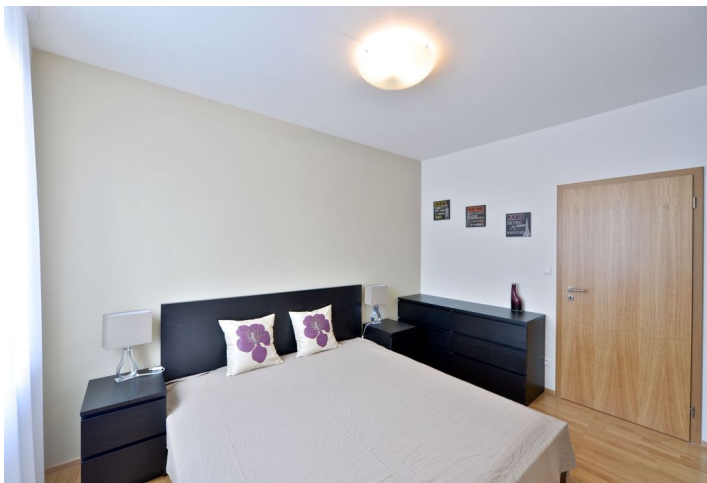

Byt 2 izbový

56 m², Praha 6, Veleslavín, Pod Dvorem

Prenajaté