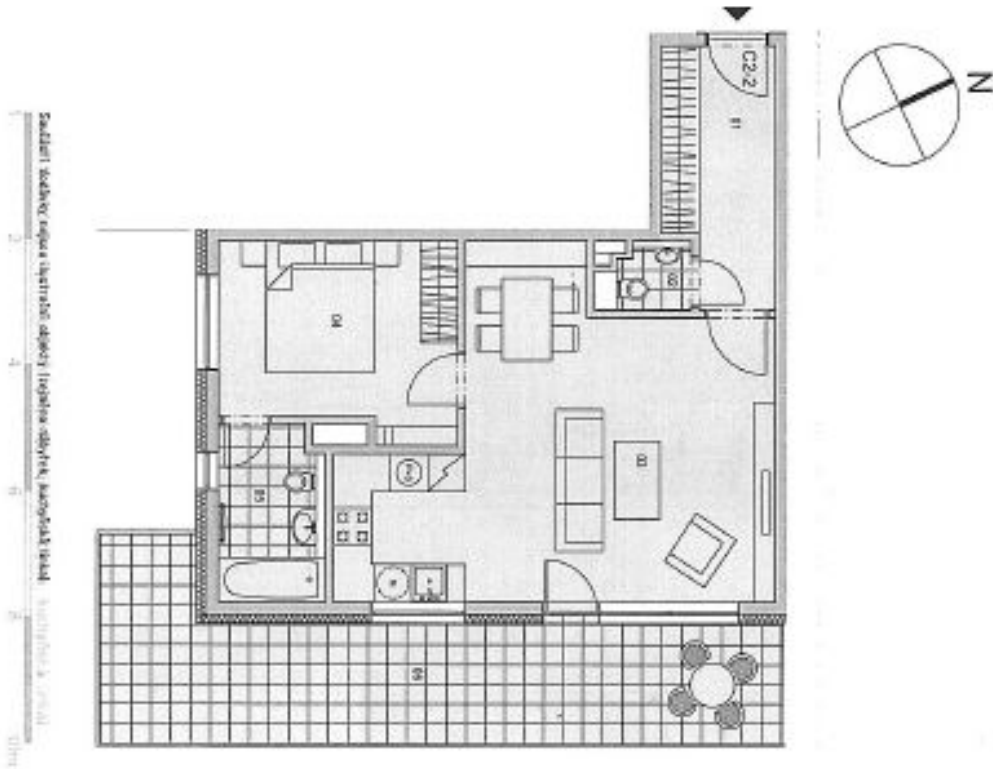

Byt 2 izbový

56 m², Praha 6, Veleslavín, Pod Dvorem

Prenajaté