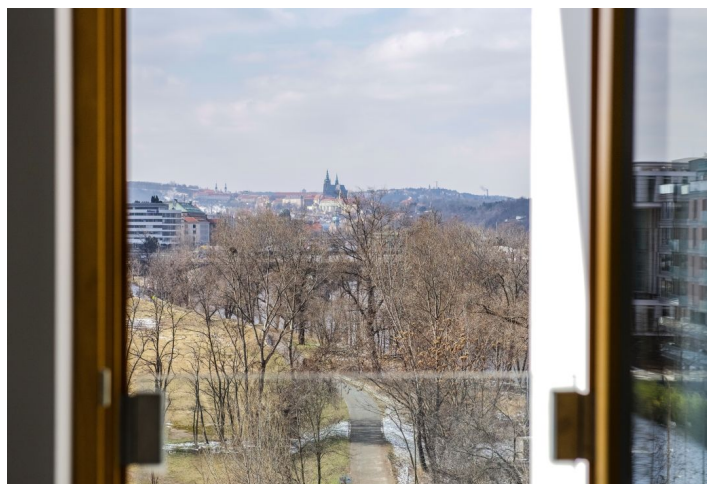

Byt 3+kk

101 m², Praha 8, Karlín, Za Karlínským přístavem

Prenajaté