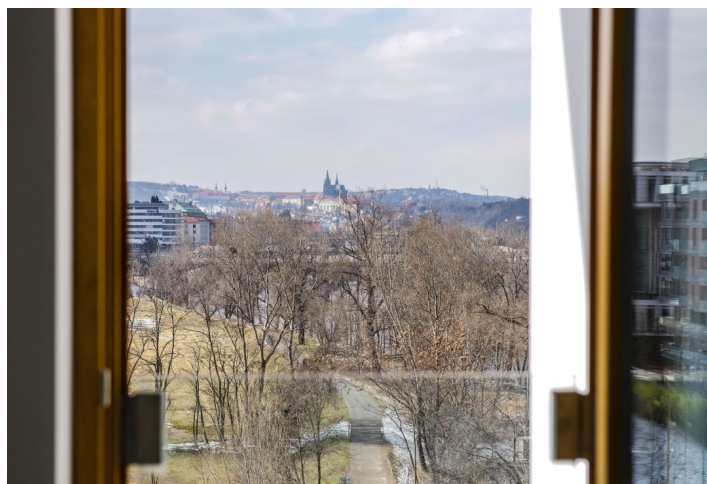

Byt 3 izbový

101 m², Praha 8, Karlín, Za Karlínským přístavem

Prenajaté