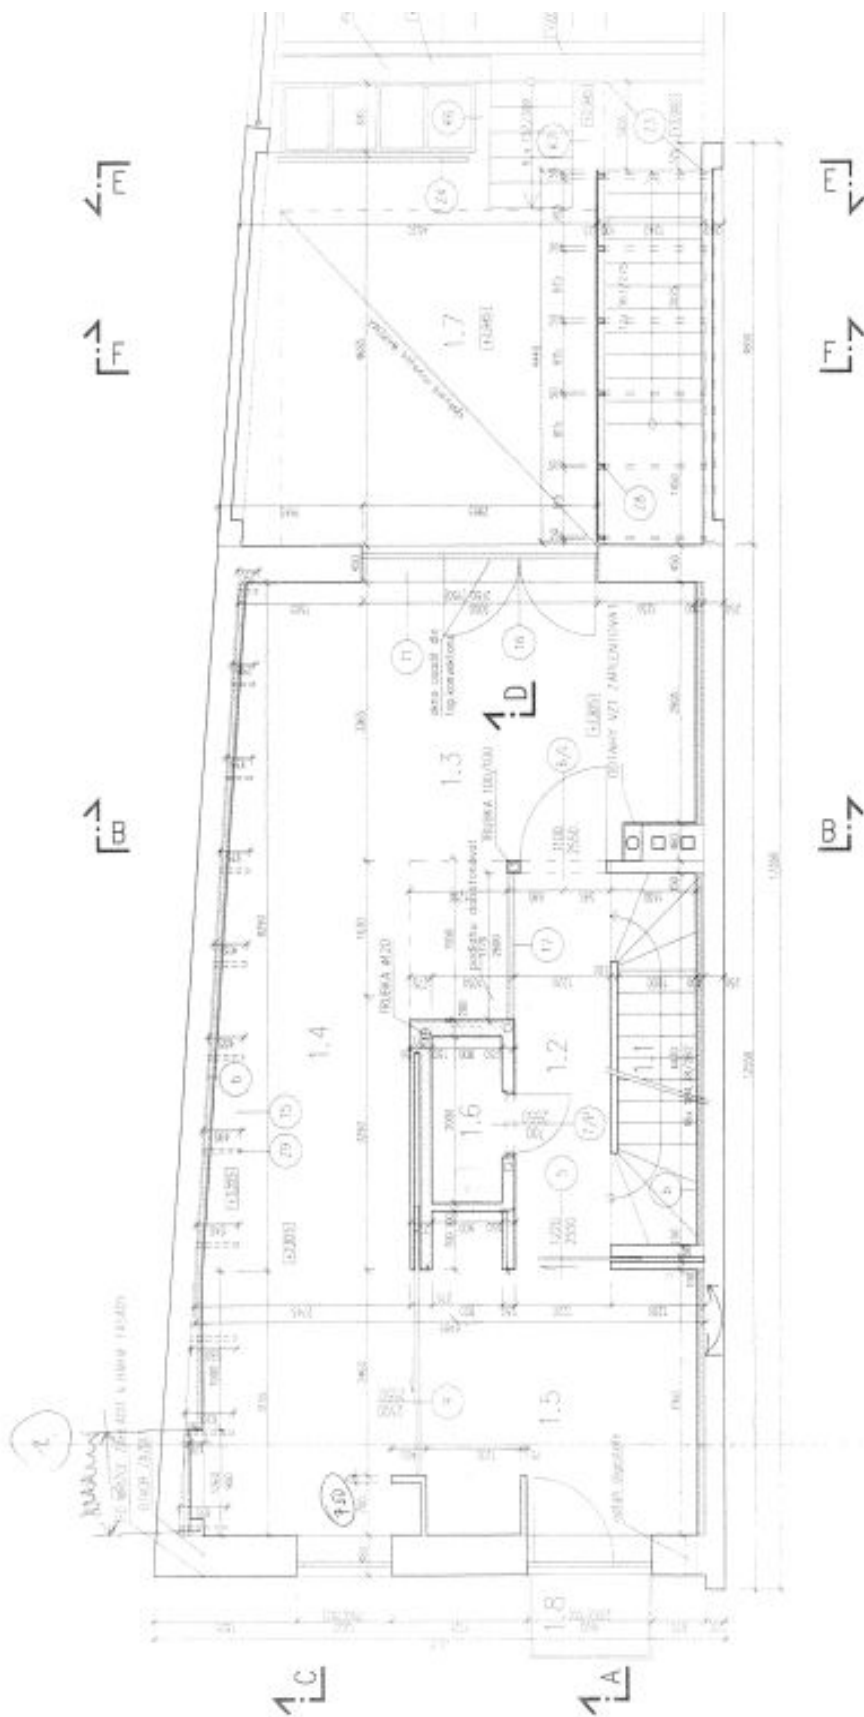

1. poschodie: otvorená obývacia izba so vstupom na terasu a záhradku, otvorená jedáleň a plne vybavená kuchyňa s balkónom, toaleta pre hostí. 2. poschodie: hlavná spálňa so vstavanými skriňami a kúpeľňou (masážna vaňa, sprchovací kút), druhá spálňa s kúpeľňou (sprchovací kút) a vstavanými úložnými priestormi, šatník, toaleta s bidetovou sprškou. Prízemie: bazén s protiprúdom, sprchovací kút, toaleta, komora, vstupná hala so vstavanými úložnými priestormi, vstup do garáže a na záhradu.

Rodinný dom 3+kk

232 m², Praha 4, Kunratice, K Zelené louce

Prenajaté

Rodinný dom 3+kk

232 m², Praha 4, Kunratice, K Zelené louce

Prenajaté

Rodinný dom 3+kk

232 m², Praha 4, Kunratice, K Zelené louce