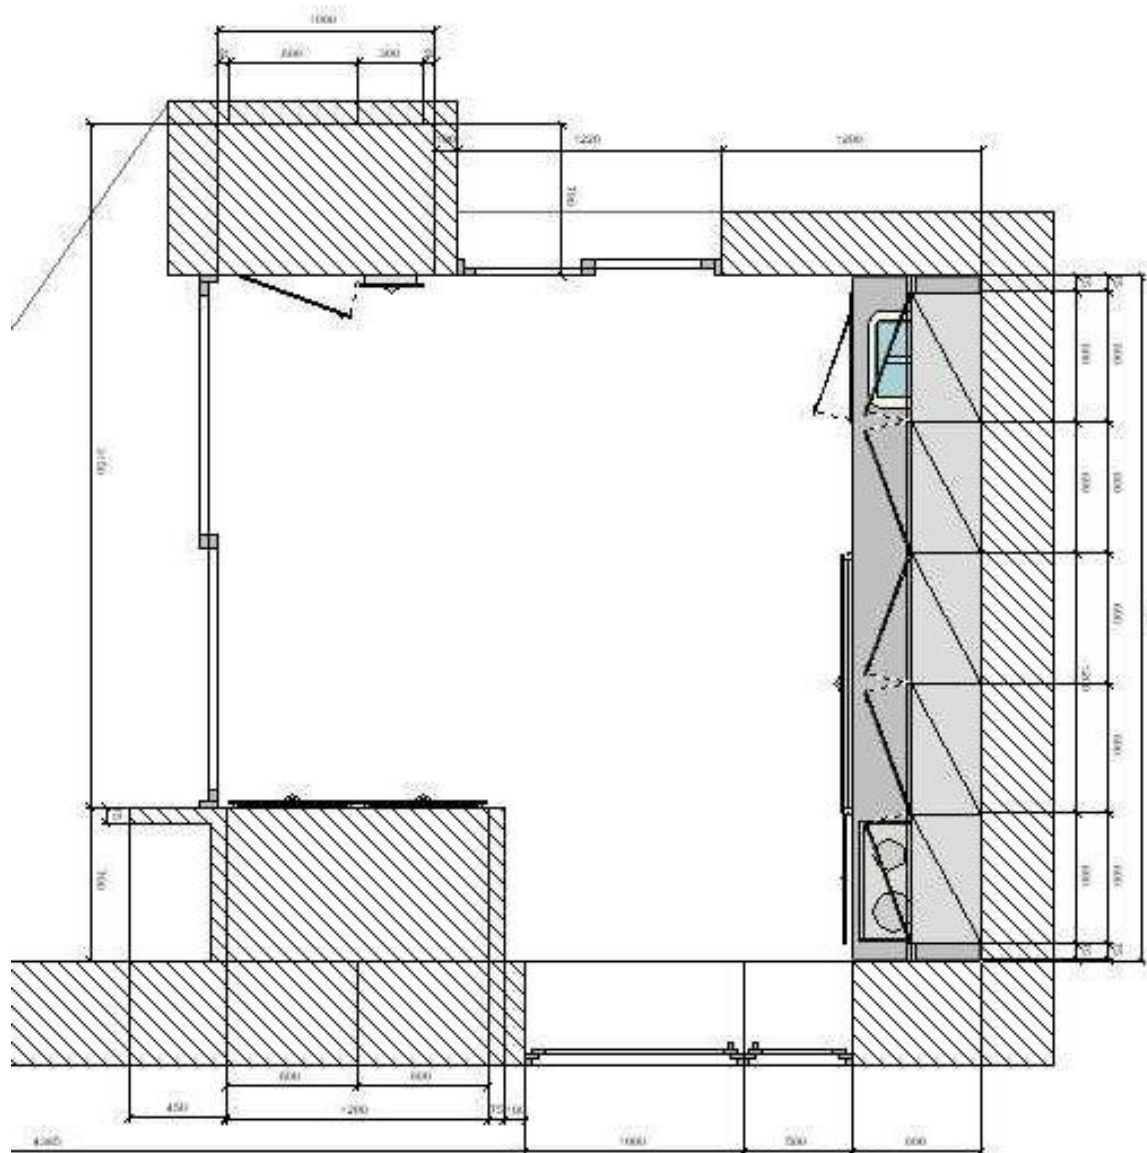

Rodinný dom 3+kk

232 m², Praha 4, Kunratice, K Zelené louce

Prenajaté