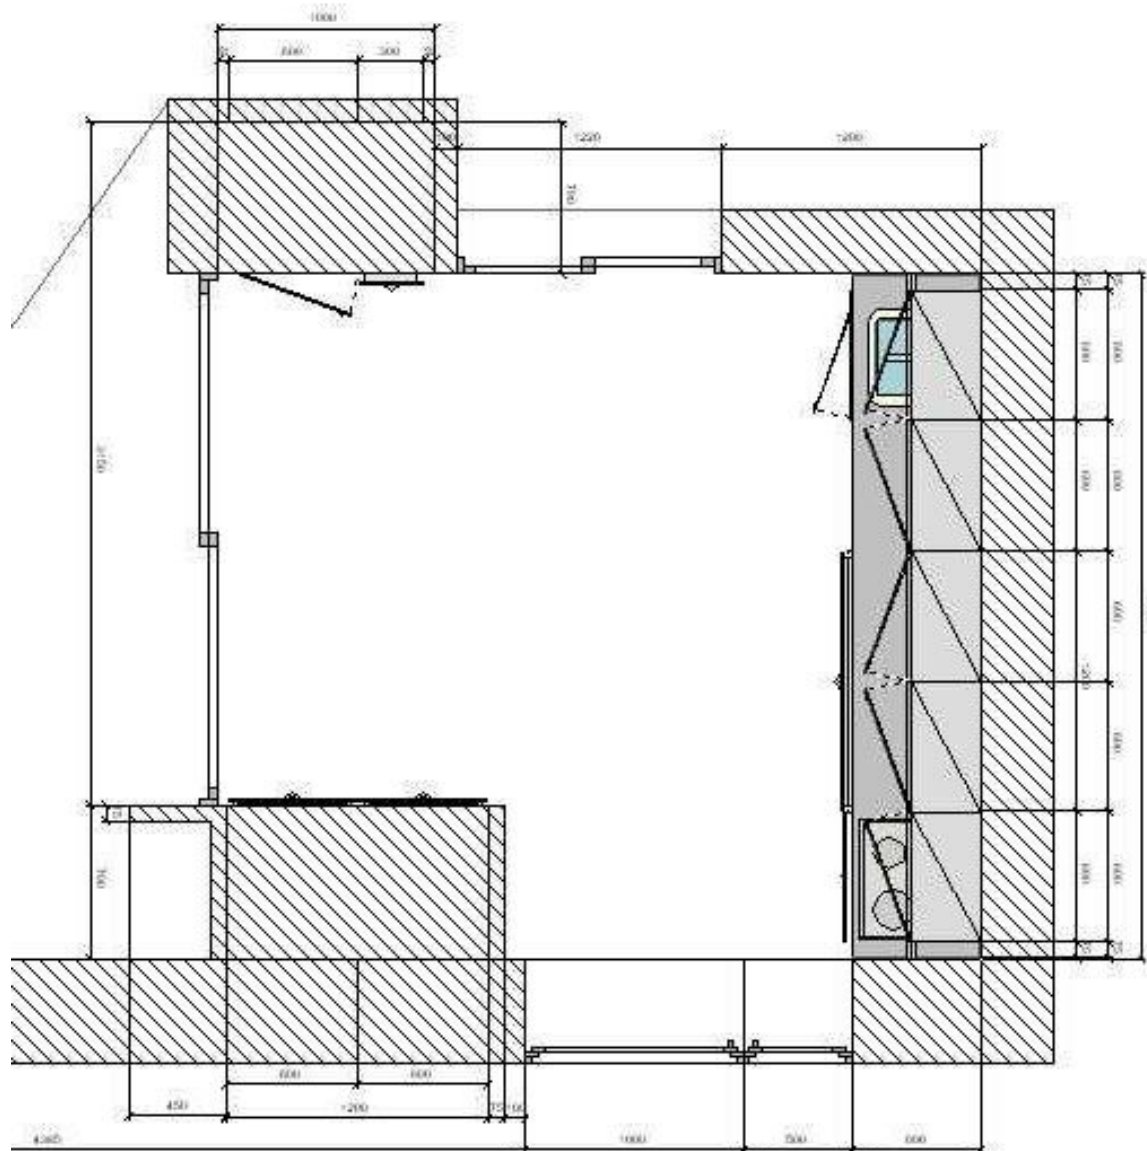

Rodinný dom 3+kk

232 m², Praha 4, Kunratice, K Zelené louce

Prenajaté