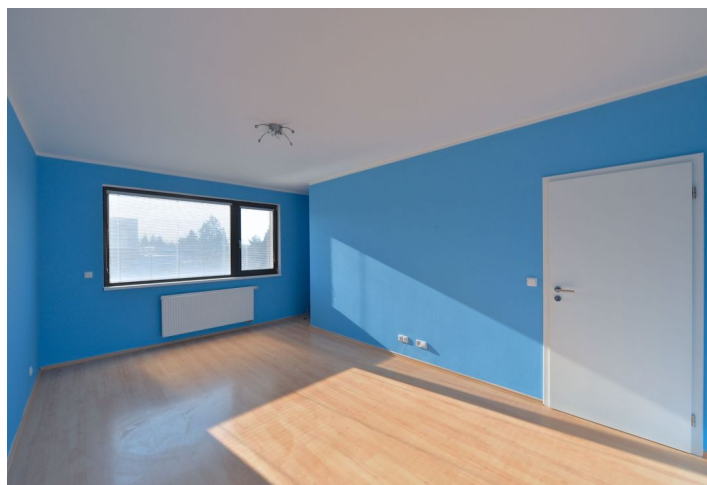

Rodinný dom 3+kk

110 m², Praha 4, Kunratice, Na Lhotech

Prenajaté