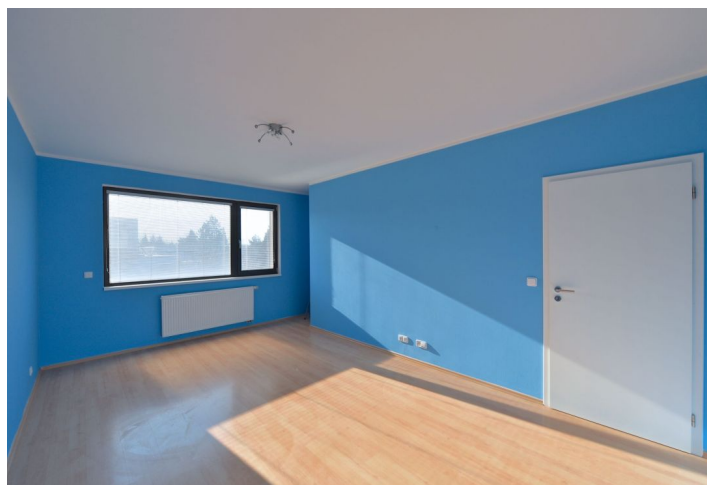

Rodinný dom 3 izbový

110 m², Praha 4, Kunratice, Na Lhotech

Prenajaté