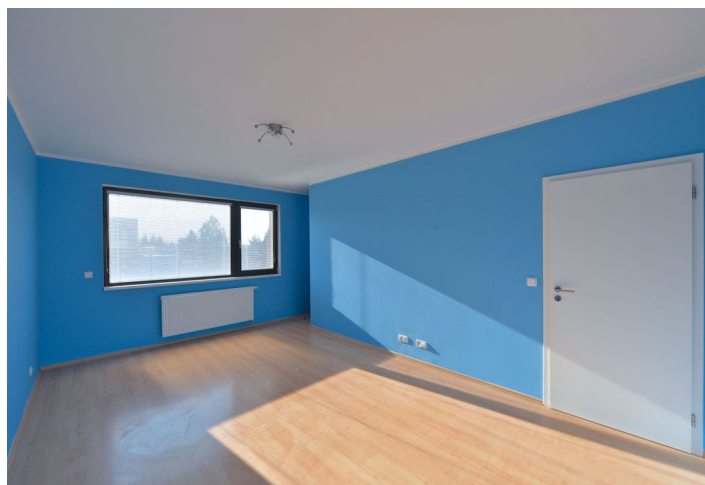

Rodinný dom 3+kk

110 m², Praha 4, Kunratice, Na Lhotech

Prenajaté