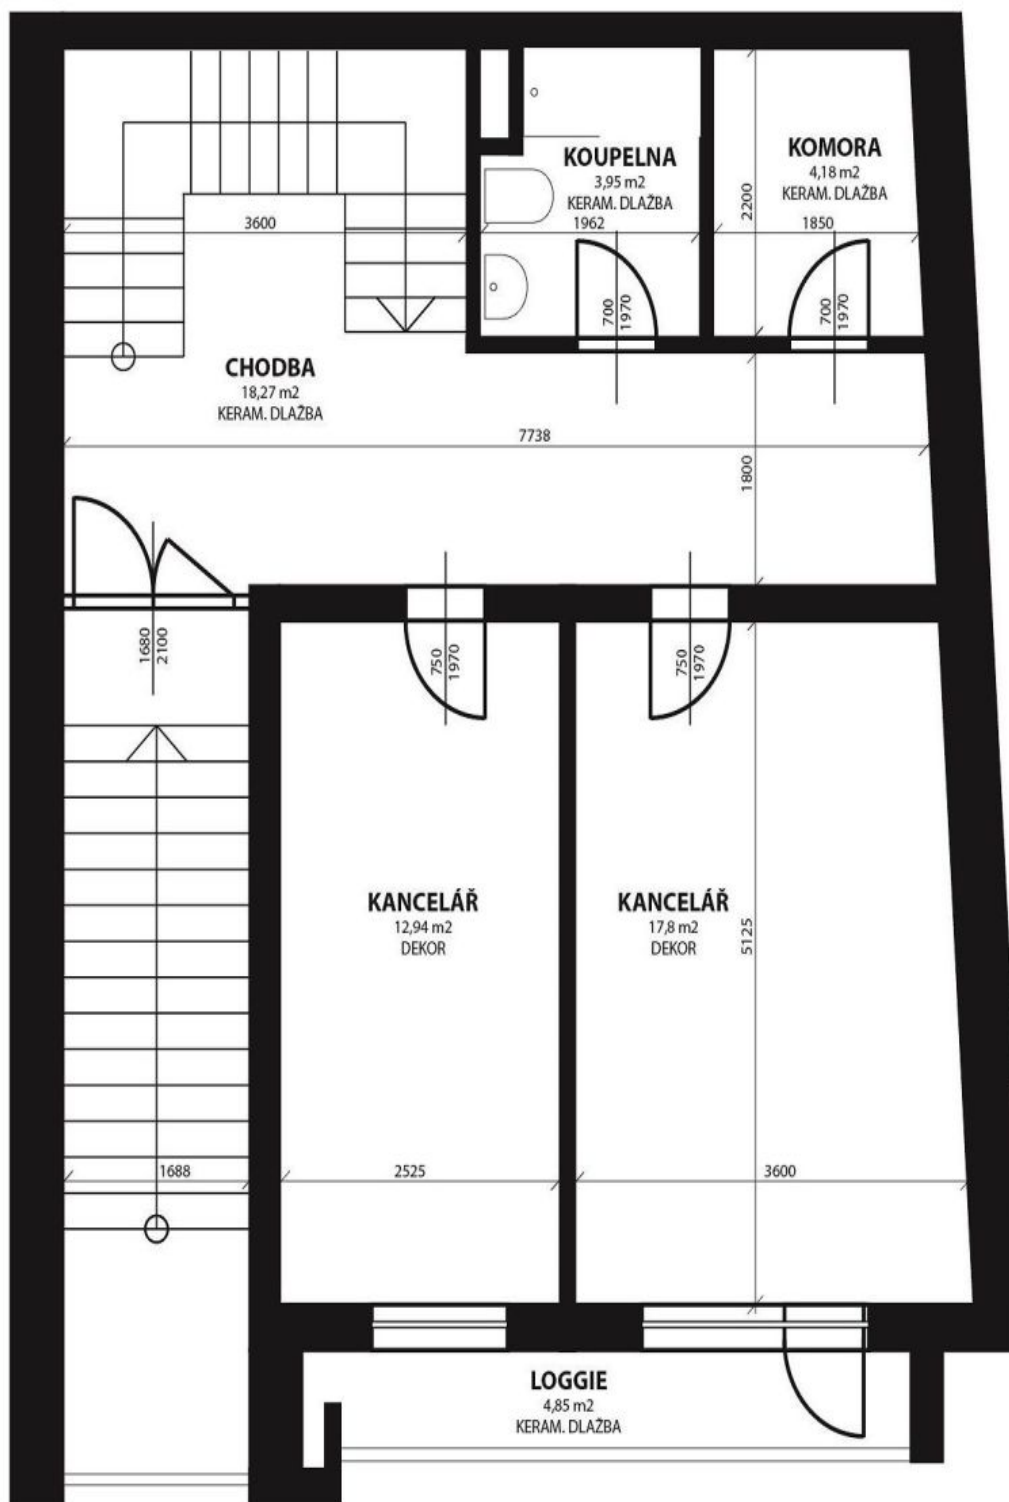

Rodinný dom 5+kk

257 m², Praha 5, Smíchov, U Dvou srpů

Predané