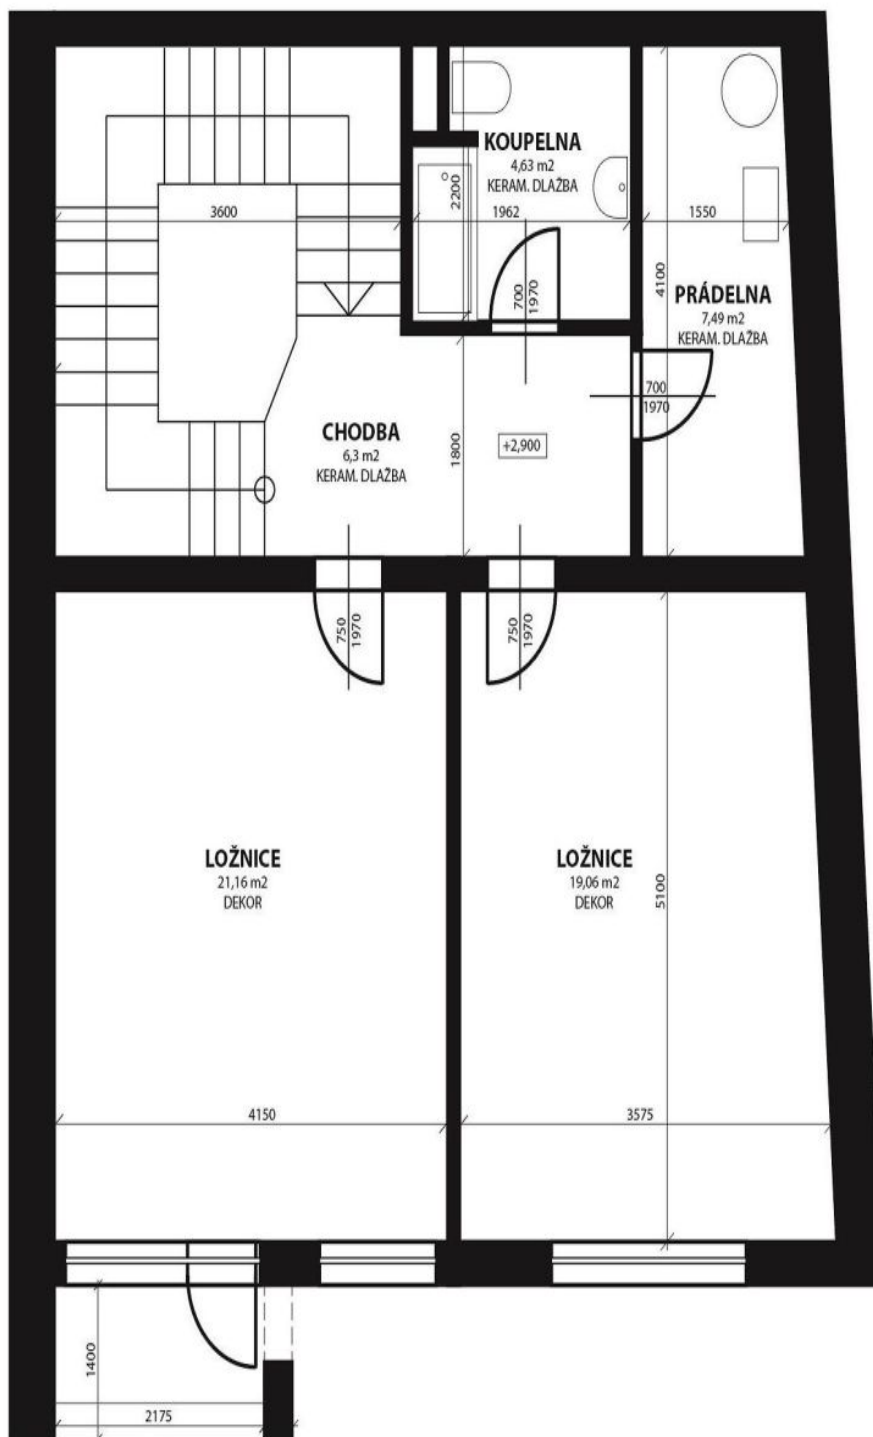

Rodinný dom 5 izbový

257 m², Praha 5, Smíchov, U Dvou srpů

Predané

Rodinný dom 5 izbový

257 m², Praha 5, Smíchov, U Dvou srpů

Predané

Úžitková plocha	257 m ²
Pozemok	320 m ²
Zastavaná plocha	130 m ²
Záhrada	190 m ²
Podlahová plocha	237 m ²
Balkón	5 m ²
Terasa	15 m ²
Parkovanie	Áno
Garáž	Áno
Pivnica	-
PENB	B
Referenčné číslo	22443

Dom ponúka 4 spálne (1. a 2. poschodie), južne orientovaná veľká obývacia izba (3. poschodie) s plne vybavenou kuchyňou a vstupom na terasu a **záhradu**, 2 kúpeľne (vaňa so sprchovou zástenou, umývadlo, toaleta), šatník a toaleta pre hostí. Ďalej má práčovňu / kotolňu, špajzu, halu so vstavanými úložnými priestormi a 2 balkóny. Dispozícia umožňuje vybudovanie viac generáčného bývania alebo kombináciu bývania a priestor pre komerčné využitie.

Prijemná lokalita neďaleko záhrady Klamovka a prírodné pamiatky Skalka. Kompletná občianska vybavenosť v blízkom okolí.

Interiér 236,73 m² (z toho garáž 31,2 m²), terasa 15,2 m², balkón 4,85 m², zastavaná plocha 130 m², záhrada 190 m², pozemok 320 m².

Rodinný dom 5 izbový

257 m², Praha 5, Smíchov, U Dvou srpů

Predané

Rodinný dom 5 izbový

257 m², Praha 5, Smíchov, U Dvou srpů

Predané

Rodinný dom 5 izbový

257 m², Praha 5, Smíchov, U Dvou srpů