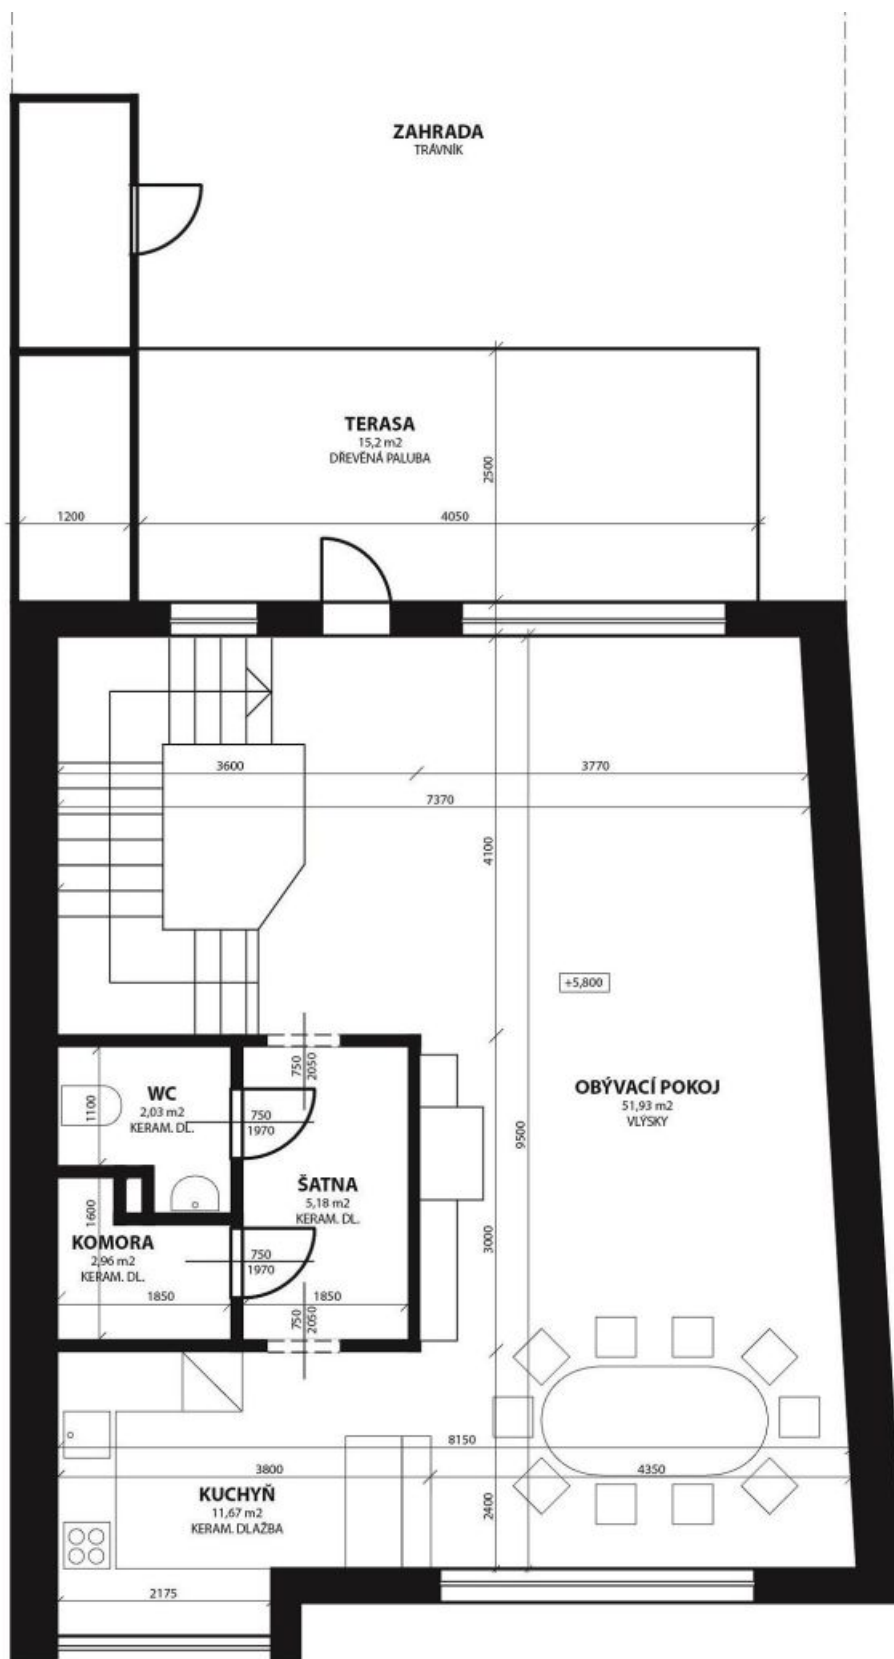

Rodinný dom 5+kk

257 m², Praha 5, Smíchov, U Dvou srpů

Predané

Rodinný dom 5+kk

257 m², Praha 5, Smíchov, U Dvou srpů

Predané

Celková plocha	257 m ²
Pozemok	320 m ²
Zastavaná plocha	130 m ²
Záhrada	190 m ²
Podlahová plocha	237 m ²
Balkón	5 m ²
Terasa	15 m ²
Parkovanie	Áno
Garáž	Áno
Pivnica	-
PENB	B
Referenčné číslo	22443

Dom ponúka 4 spálne (1. a 2. poschodie), južne orientovaná veľká obývacia izba (3. poschodie) s plne vybavenou kuchyňou a vstupom na terasu a **záhradu**, 2 kúpeľne (vaňa so sprchovou zástenou, umývadlo, toaleta), šatník a toaleta pre hostí. Ďalej má práčovňu / kotolňu, špajzu, halu so vstavanými úložnými priestormi a 2 balkóny. Dispozícia umožňuje vybudovanie viac generáčného bývania alebo kombináciu bývania a priestor pre komerčné využitie.

Prijemná lokalita neďaleko záhrady Klamovka a prírodné pamiatky Skalka. Kompletná občianska vybavenosť v blízkom okolí.

Interiér 236,73 m² (z toho garáž 31,2 m²), terasa 15,2 m², balkón 4,85 m², zastavaná plocha 130 m², záhrada 190 m², pozemok 320 m².

Rodinný dom 5+kk

257 m², Praha 5, Smíchov, U Dvou srpů

Predané

Rodinný dom 5+kk

257 m², Praha 5, Smíchov, U Dvou srpů

Predané

Rodinný dom 5+kk

257 m², Praha 5, Smíchov, U Dvou srpů