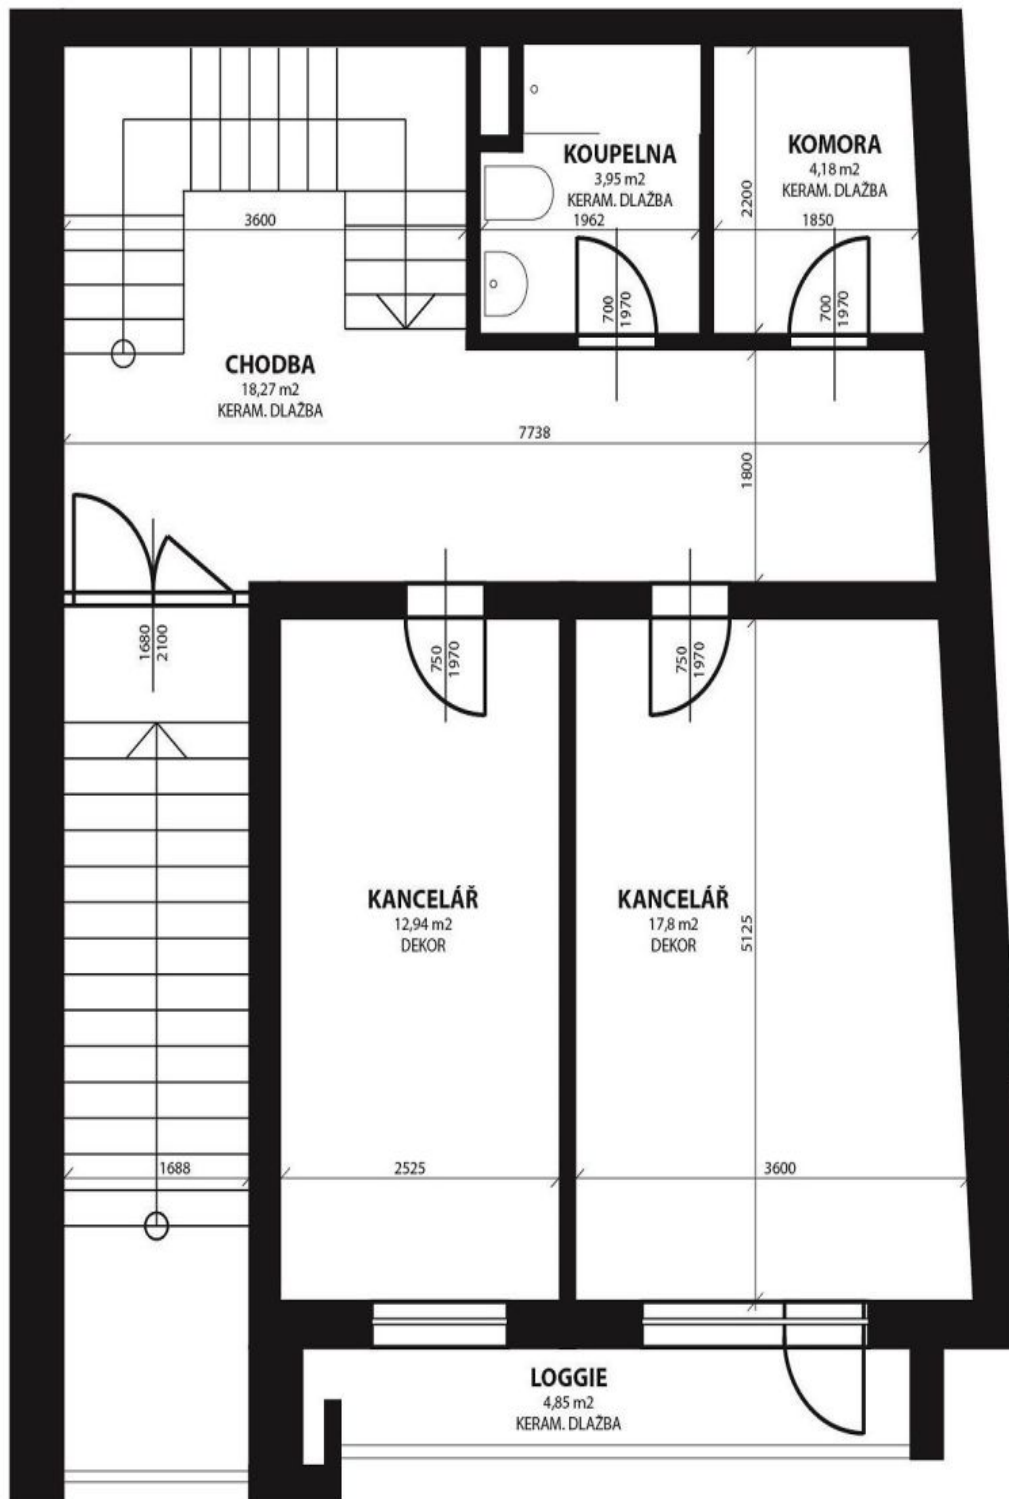

Rodinný dom 5 izbový

257 m², Praha 5, Smíchov, U Dvou srpů

Predané