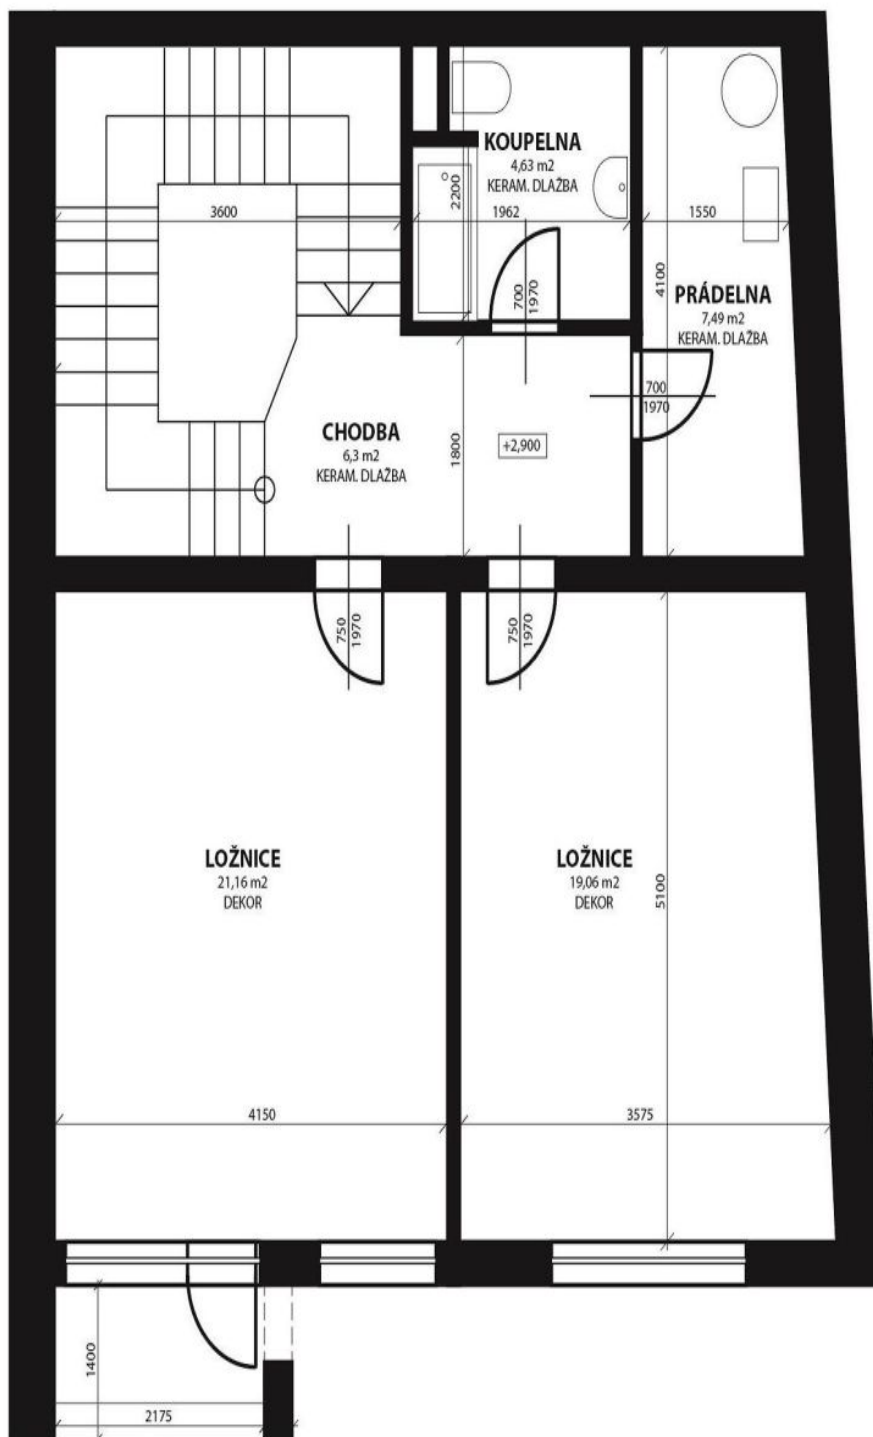

Rodinný dom 5+kk

257 m², Praha 5, Smíchov, U Dvou srpů

Predané

Rodinný dom 5+kk

257 m², Praha 5, Smíchov, U Dvou srpů

Predané

Celková plocha	257 m ²
Pozemok	320 m ²
Zastavaná plocha	130 m ²
Záhrada	190 m ²
Podlahová plocha	237 m ²
Balkón	5 m ²
Terasa	15 m ²
Parkovanie	Áno
Garáž	Áno
Pivnica	-
PENB	B
Referenčné číslo	22443

Dom ponúka 4 spálne (1. a 2. poschodie), južne orientovaná veľká obývacia izba (3. poschodie) s plne vybavenou kuchyňou a vstupom na terasu a **záhradu**, 2 kúpeľne (vaňa so sprchovou zástenou, umývadlo, toaleta), šatník a toaleta pre hostí. Ďalej má práčovňu / kotolňu, špajzu, halu so vstavanými úložnými priestormi a 2 balkóny. Dispozícia umožňuje vybudovanie viac generáčného bývania alebo kombináciu bývania a priestor pre komerčné využitie.

Prijemná lokalita neďaleko záhrady Klamovka a prírodné pamiatky Skalka. Kompletná občianska vybavenosť v blízkom okolí.

Interiér 236,73 m² (z toho garáž 31,2 m²), terasa 15,2 m², balkón 4,85 m², zastavaná plocha 130 m², záhrada 190 m², pozemok 320 m².

Rodinný dom 5+kk

257 m², Praha 5, Smíchov, U Dvou srpů

Predané

Rodinný dom 5+kk

257 m², Praha 5, Smíchov, U Dvou srpů

Predané

Rodinný dom 5+kk

257 m², Praha 5, Smíchov, U Dvou srpů