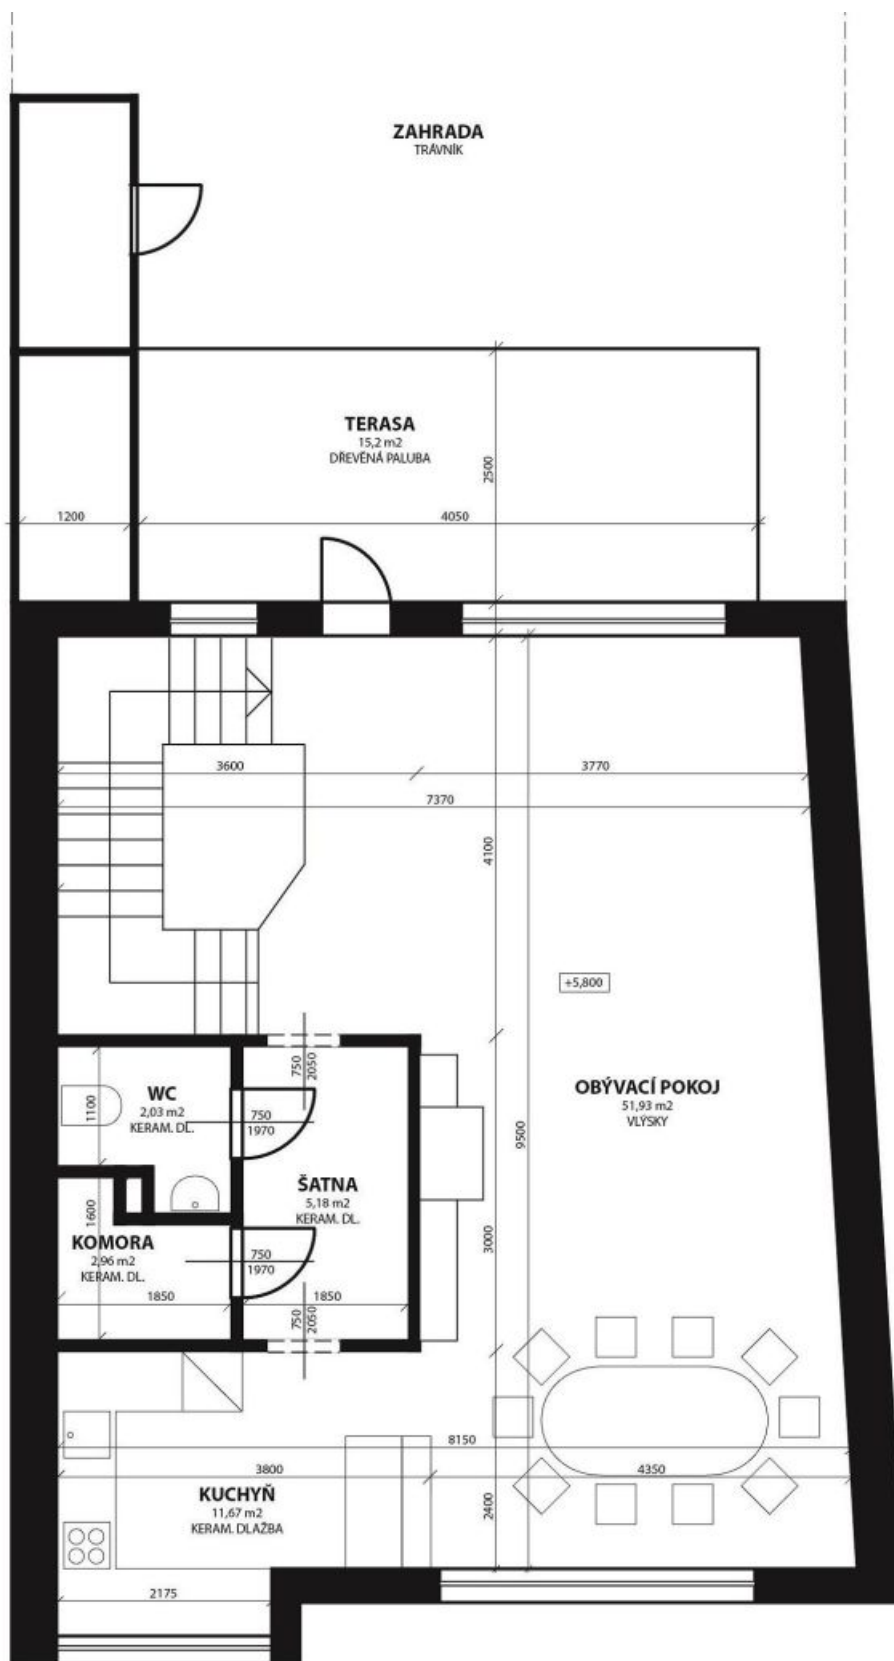

Rodinný dom 5 izbový

257 m², Praha 5, Smíchov, U Dvou srpů

Predané

Rodinný dom 5 izbový

257 m², Praha 5, Smíchov, U Dvou srpů

Predané

Úžitková plocha	257 m ²
Pozemok	320 m ²
Zastavaná plocha	130 m ²
Záhrada	190 m ²
Podlahová plocha	237 m ²
Balkón	5 m ²
Terasa	15 m ²
Parkovanie	Áno
Garáž	Áno
Pivnica	-
PENB	B
Referenčné číslo	22443

Dom ponúka 4 spálne (1. a 2. poschodie), južne orientovaná veľká obývacia izba (3. poschodie) s plne vybavenou kuchyňou a vstupom na terasu a **záhradu**, 2 kúpeľne (vaňa so sprchovou zástenou, umývadlo, toaleta), šatník a toaleta pre hostí. Ďalej má práčovňu / kotolňu, špajzu, halu so vstavanými úložnými priestormi a 2 balkóny. Dispozícia umožňuje vybudovanie viac generáčného bývania alebo kombináciu bývania a priestor pre komerčné využitie.

Prijemná lokalita neďaleko záhrady Klamovka a prírodné pamiatky Skalka. Kompletná občianska vybavenosť v blízkom okolí.

Interiér 236,73 m² (z toho garáž 31,2 m²), terasa 15,2 m², balkón 4,85 m², zastavaná plocha 130 m², záhrada 190 m², pozemok 320 m².

Rodinný dom 5 izbový

257 m², Praha 5, Smíchov, U Dvou srpů

Predané

Rodinný dom 5 izbový

257 m², Praha 5, Smíchov, U Dvou srpů

Predané

Rodinný dom 5 izbový

257 m², Praha 5, Smíchov, U Dvou srpů