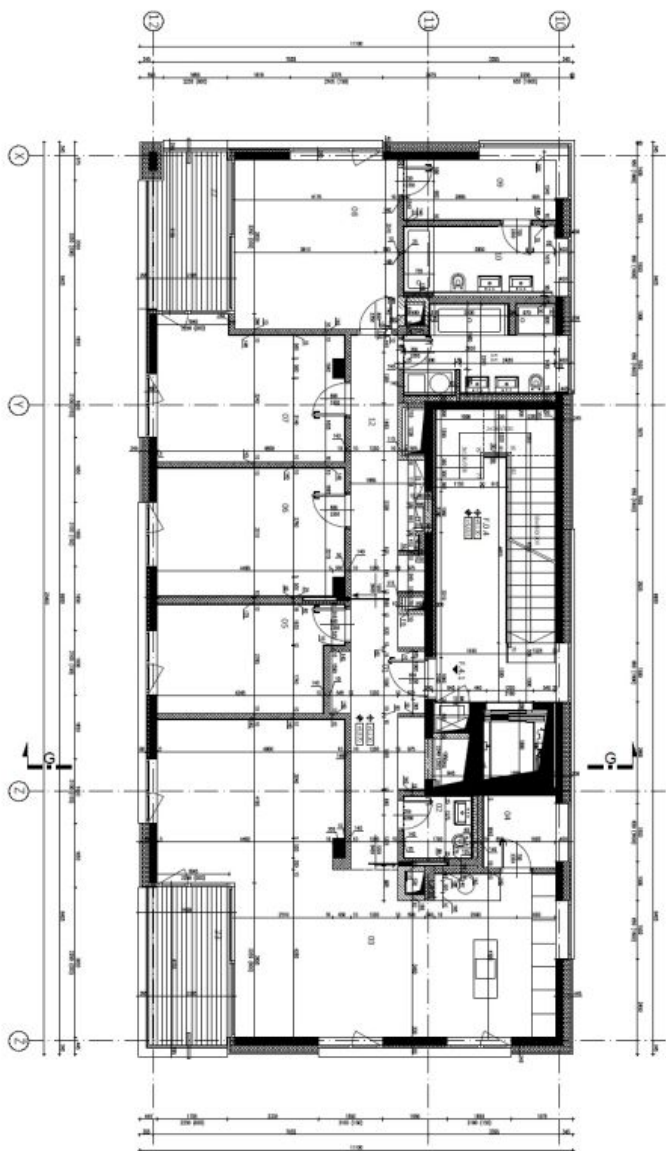

Byt 5 izbový

170 m², Praha 6, Střešovice, U Laboratoře

Prenajaté

LEGENDA MATERIÁLŮ:

	ČERNÝ MATOVÝ LAK NA DŘEVĚ		ČERNÝ MATOVÝ LAK NA DŘEVĚ
	ČERNÝ MATOVÝ LAK NA DŘEVĚ		ČERNÝ MATOVÝ LAK NA DŘEVĚ
	ČERNÝ MATOVÝ LAK NA DŘEVĚ		ČERNÝ MATOVÝ LAK NA DŘEVĚ
	ČERNÝ MATOVÝ LAK NA DŘEVĚ		ČERNÝ MATOVÝ LAK NA DŘEVĚ
	ČERNÝ MATOVÝ LAK NA DŘEVĚ		ČERNÝ MATOVÝ LAK NA DŘEVĚ
	ČERNÝ MATOVÝ LAK NA DŘEVĚ		ČERNÝ MATOVÝ LAK NA DŘEVĚ
	ČERNÝ MATOVÝ LAK NA DŘEVĚ		ČERNÝ MATOVÝ LAK NA DŘEVĚ
	ČERNÝ MATOVÝ LAK NA DŘEVĚ		ČERNÝ MATOVÝ LAK NA DŘEVĚ
	ČERNÝ MATOVÝ LAK NA DŘEVĚ		ČERNÝ MATOVÝ LAK NA DŘEVĚ

LEGENDA MATERIÁLŮ (DOPLNĚNÍ):

	ČERNÝ MATOVÝ LAK NA DŘEVĚ		ČERNÝ MATOVÝ LAK NA DŘEVĚ
	ČERNÝ MATOVÝ LAK NA DŘEVĚ		ČERNÝ MATOVÝ LAK NA DŘEVĚ
	ČERNÝ MATOVÝ LAK NA DŘEVĚ		ČERNÝ MATOVÝ LAK NA DŘEVĚ
	ČERNÝ MATOVÝ LAK NA DŘEVĚ		ČERNÝ MATOVÝ LAK NA DŘEVĚ
	ČERNÝ MATOVÝ LAK NA DŘEVĚ		ČERNÝ MATOVÝ LAK NA DŘEVĚ
	ČERNÝ MATOVÝ LAK NA DŘEVĚ		ČERNÝ MATOVÝ LAK NA DŘEVĚ
	ČERNÝ MATOVÝ LAK NA DŘEVĚ		ČERNÝ MATOVÝ LAK NA DŘEVĚ
	ČERNÝ MATOVÝ LAK NA DŘEVĚ		ČERNÝ MATOVÝ LAK NA DŘEVĚ
	ČERNÝ MATOVÝ LAK NA DŘEVĚ		ČERNÝ MATOVÝ LAK NA DŘEVĚ

SENO ARCHITECTS