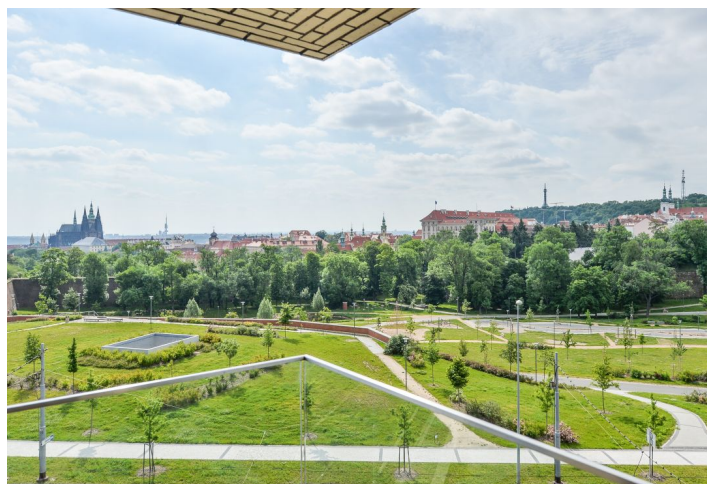

Byt 5 izbový

170 m², Praha 6, Střešovice, U Laboratoře

Prenajaté