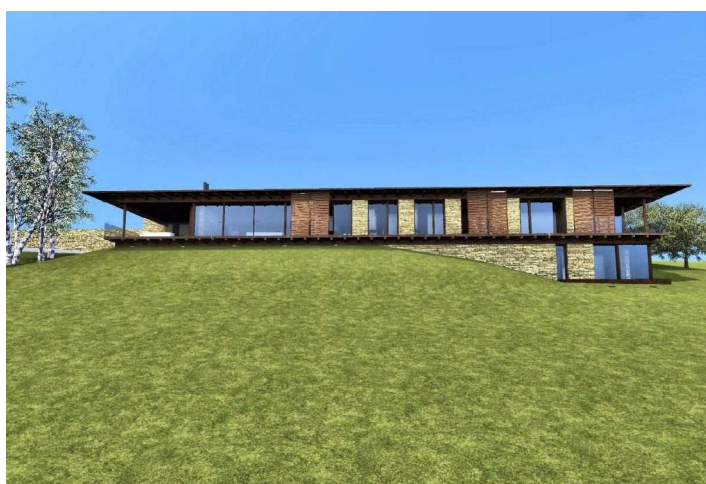

Pozemok

21 636 m², Zlín, Podkopná Lhota

Predané

Pozemok

21 636 m², Zlín, Podkopná Lhota**Predané**

Cena za m ²	148 Kč
Celková plocha	21 636 m ²
Typ pozemku	Bývanie
Referenčné číslo	24351

Pozemok s výmerou 21 636 m² s projektom nadčasovej vily a s neopakovateľným výhľadom na okolitú zalesnenú krajinu Bielych Karpát sa nachádza v prekrásnej prírodnej lokalite CHKO Hostýnské vrchy, v obci Podkopná Lhota. Dostupnosť 30 minút do Zlína, Vsetína a Bystřice pod Hostýněm, 1h 15 minút do Olomouca a do Brna.

Ľahko svahovitý zatravnený pozemok je vhodný pre výstavbu rodinného domu, ktorý sa bude tešiť úplnému tichu a súkromiu. Stavba je už schválená v územnom pláne obce a má **platné stavebné povolenie**. Projekt vyobrazený na vizualizáciách bol vytvorený architektom Ludkom Rýznerom z renomovaného štúdia **OK Plan Architects** a je zahrnutý v kúpnej cene pozemku - počíta so stavbou jednopodlažného, do terénu čiastočne zapusteného domu a s vybudovaním vsakovacieho systému a lapača. Na pozemku sa nachádza nový elektrický rozvádzač a vŕtaná studňa s čerpadlom.

Pozemok 21 636 m².