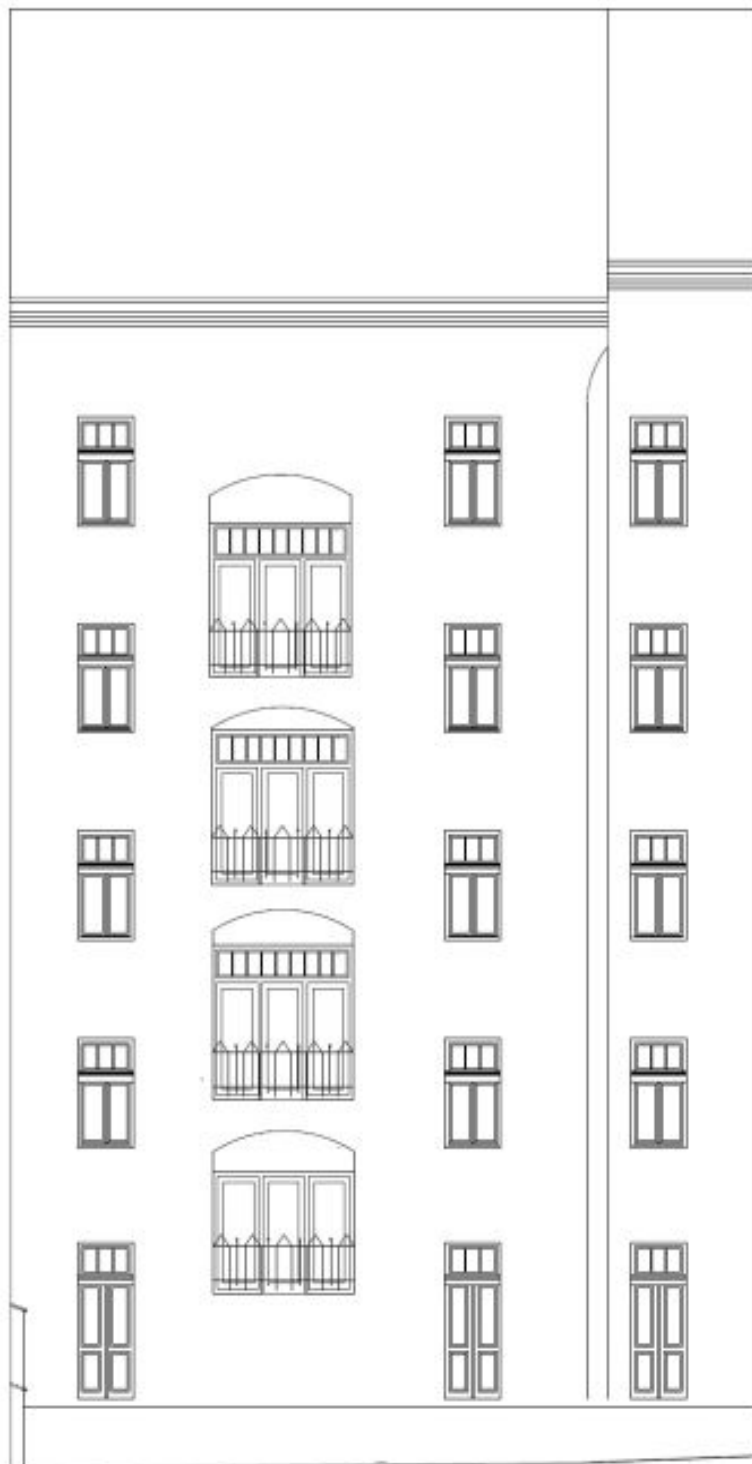

Plne zrekonštruovaný byt zariadený dizajnovým nábytkom na 3. NP kompletne zrekonštruovaného činžiaku bez výťahu. Dom stojí v kludnej ulici v blízkosti parku Sacre Coeur, jednu krátku zastávku električkou od nákupného centra Nový Smíchov a stanice metra Anděl s plnou občianskou vybavenosťou v bezprostrednom okolí. Veľmi rýchla dostupnosť do centra, v blízkom dosahu Francúzskeho lýcea a Kinského záhrady.

* Area of the unit according to the Civil Code. The area consists of the sum total area of the entire unit bounded by perimeter walls.

**Byt 2+kk**45 m², Praha 5, Smíchov, Grafická**Prenajaté**

BYT 09	59 m ²
BYT 10	45 m ²
BYT 11	46 m ²

Byt 2+kk

45 m², Praha 5, Smíchov, Grafická

Prenajaté

Byt 2+kk

45 m², Praha 5, Smíchov, Grafická

Prenajaté