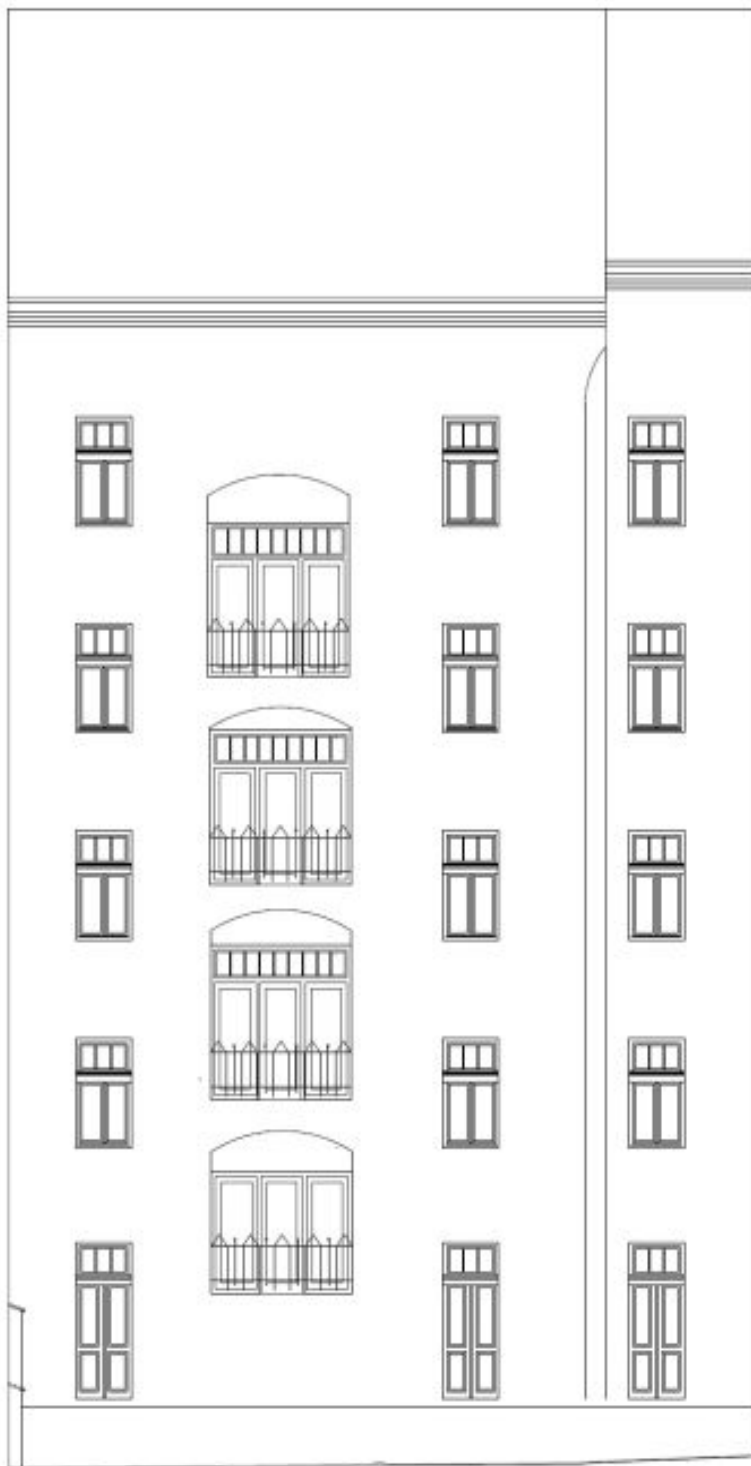

Plne zrekonštruovaný byt zariadený dizajnovým nábytkom na 3. NP kompletne zrekonštruovaného činžiaku bez výťahu. Dom stojí v kludnej ulici v blízkosti parku Sacre Coeur, jednu krátku zastávku električkou od nákupného centra Nový Smíchov a stanice metra Anděl s plnou občianskou vybavenosťou v bezprostrednom okolí. Veľmi rýchla dostupnosť do centra, v blízkom dosahu Francúzskeho lýcea a Kinského záhrady.

* Area of the unit according to the Civil Code. The area consists of the sum total area of the entire unit bounded by perimeter walls.

**Byt 2+kk**45 m², Praha 5, Smíchov, Grafická**Prenajaté**

| | |
|--------|-------------------|
| BYT 09 | 59 m ² |
| BYT 10 | 45 m ² |
| BYT 11 | 46 m ² |

Byt 2+kk

45 m², Praha 5, Smíchov, Grafická

Prenajaté

Byt 2+kk

45 m², Praha 5, Smíchov, Grafická

Prenajaté