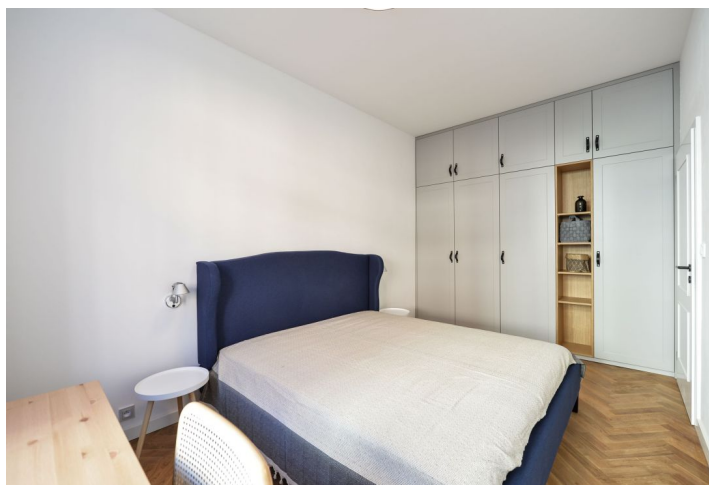

Byt 2+kk

45 m², Praha 5, Smíchov, Grafická

Prenajaté