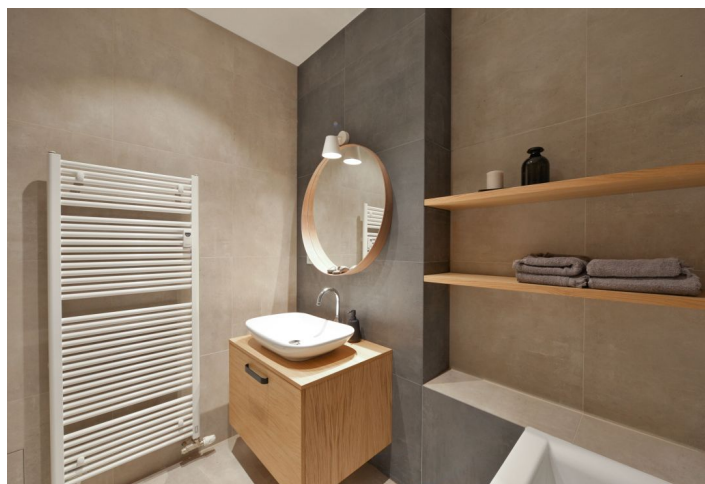

Byt 2+kk

45 m², Praha 5, Smíchov, Grafická

Prenajaté