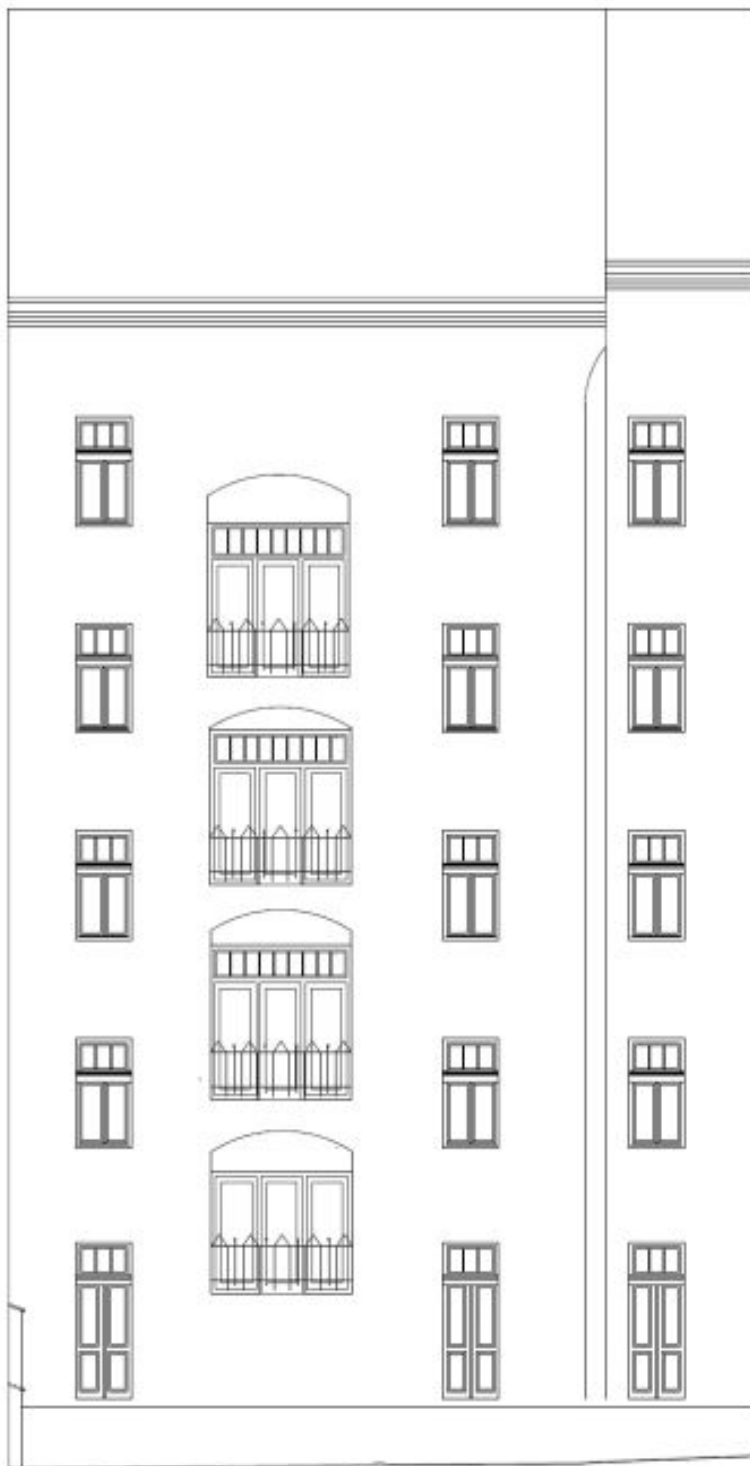

Byt 2+kk

45 m², Praha 5, Smíchov, Grafická

Prenajaté

Byt 2+kk

45 m², Praha 5, Smíchov, Grafická

Prenajaté

Celková plocha	45 m ²
Parkovanie	-
Pivnica	-
PENB	C
Referenčné číslo	24873
K dispozícii od	ihneď

Plne zrekonštruovaný byt zariadený dizajnovým nábytkom na 2. NP kompletne zrekonštruovaného činžiaku bez výťahu. Dom stojí v kludnej ulici v blízkosti parku Sacre Coeur, jednu krátku zastávku električkou od nákupného centra Nový Smíchov a stanice metra Anděl s plnou občianskou vybavenosťou v bezprostrednom okolí. Veľmi rýchla dostupnosť do centra, v blízkom dosahu Francúzskeho lýcea a Kinského záhrady.

Interiér bytu tvorí obývacia izba s plne vybavenou kuchyňou, 1 spálňa, kúpeľňa s vaňou a toaletou, technická komora a vstupná hala. Byt je orientovaný na juh do kludného vnútrobloku.

Drevené parkety, veľkoformátová dlažba, vysoké stropy, bezpečnostné vstupné dvere, vstavané skrine / úložné priestory, plynové kúrenie, práčka, umývačka, TV, videotelefón, spoločné balkóny v medziposchodiach budovy. Zálohy na spoločné domové služby, kúrenie a vodu 3000 Kč mesačne pre 1 osobu, 3400 Kč / mes. pre 2 osoby. Elektrina bude prevedená na nájomcu. K dispozícii od januára 2020.

* Area of the unit according to the Civil Code. The area consists of the sum total area of the entire unit bounded by perimeter walls.

Byt 2+kk

45 m², Praha 5, Smíchov, Grafická

Prenajaté

BYT 09	59 m ²
BYT 10	45 m ²
BYT 11	46 m ²

Byt 2+kk

45 m², Praha 5, Smíchov, Grafická

Prenajaté

Byt 2+kk

45 m², Praha 5, Smíchov, Grafická

Prenajaté