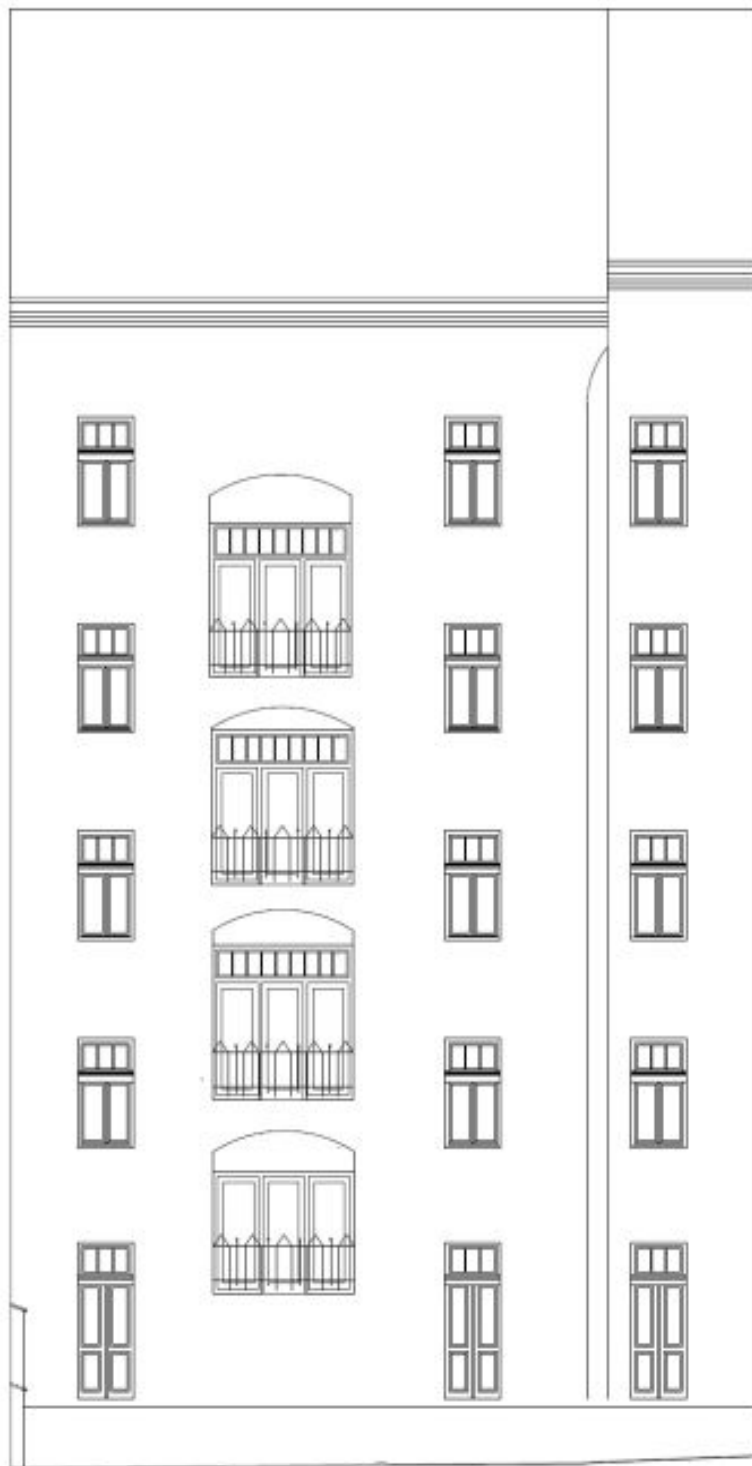

Byt 2+kk

46 m², Praha 5, Smíchov, Grafická

Prenajaté

Byt 2+kk

46 m², Praha 5, Smíchov, Grafická

Prenajaté

Celková plocha	46 m ²
Parkovanie	-
Pivnica	-
PENB	C
Referenčné číslo	24874
K dispozícii od	ihneď

Plne zrekonštruovaný, dizajnovo zariadený byt na 3. NP kompletne zrekonštruovaného činžiaku bez výťahu. Dom stojí v kludnej ulici v blízkosti parku Sacre Coeur, jednu krátku zastávku električkou od nákupného centra Nový Smíchov a stanice metra Anděl s plnou občianskou vybavenosťou v bezprostrednom okolí. Veľmi rýchla dostupnosť do centra, v blízkom dosahu Francúzskeho lýcea a Kinského záhrady.

Interiér bytu tvorí obývacia izba s plne vybavenou kuchyňou, 1 spálňa, kúpeľňa s vaňou a toaletou, technická komora a vstupná hala. Byt je orientovaný na juh do kludného vnútrobloku.

Drevené parkety, veľkoformátová dlažba, vysoké stropy, bezpečnostné vstupné dvere, vstavané skrine / úložné priestory, plynové kúrenie, práčka, umývačka, TV, videotelefón, spoločné balkóny v medziposchodiach budovy. Zálohy na spoločné domové služby, kúrenie a vodu 3000 Kč mesačne pre 1 osobu, 3400 Kč / mes. pre 2 osoby. Elektrina bude prevedená na nájomcu. K dispozícii od januára 2020.

* Area of the unit according to the Civil Code. The area consists of the sum total area of the entire unit bounded by perimeter walls.

Byt 2+kk

46 m², Praha 5, Smíchov, Grafická

Prenajaté

BYT 09	59 m ²
BYT 10	45 m ²
BYT 11	46 m ²

Byt 2+kk

46 m², Praha 5, Smíchov, Grafická

Prenajaté

Byt 2+kk

46 m², Praha 5, Smíchov, Grafická

Prenajaté