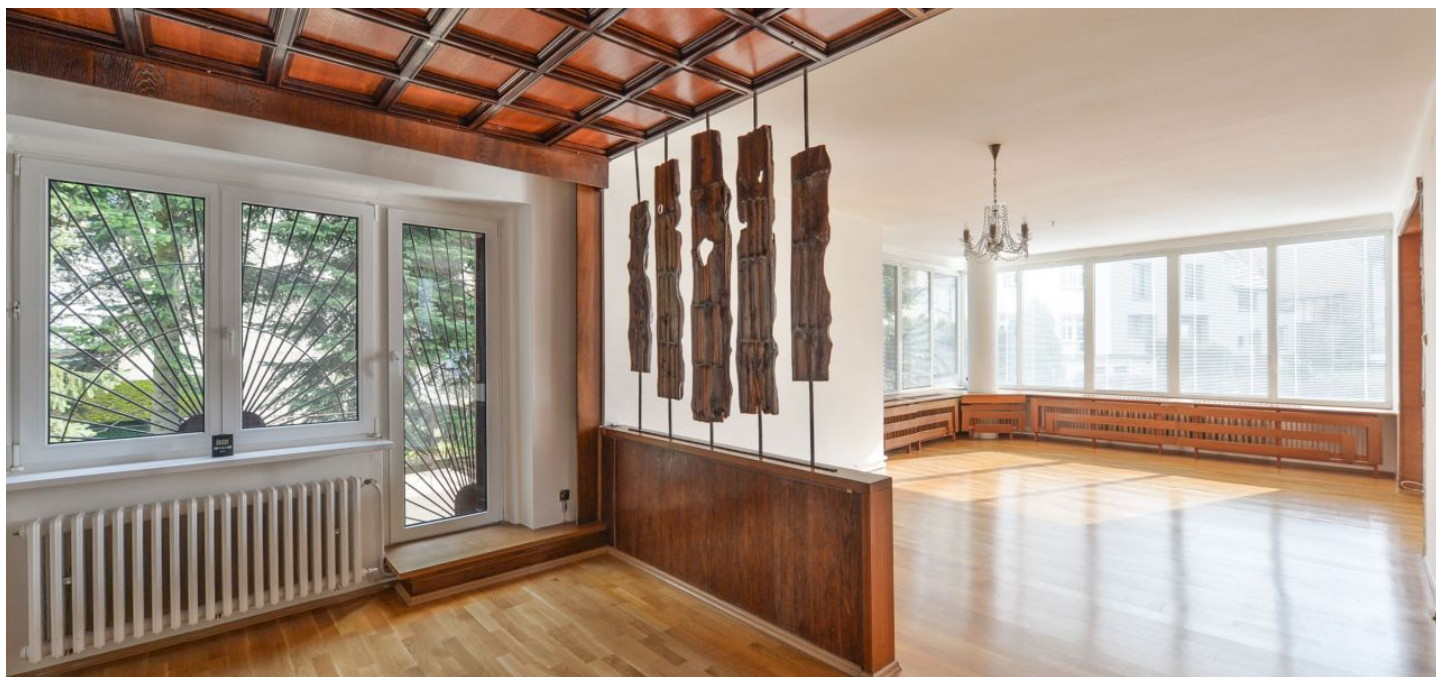

Rodinný dom 4+1

257 m², Praha 5, Radlice

Prenajaté