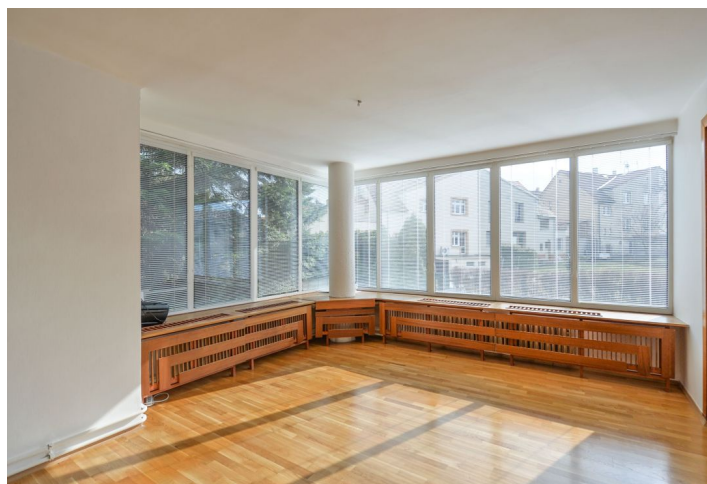

Rodinný dom 4+1

257 m², Praha 5, Radlice

Prenajaté