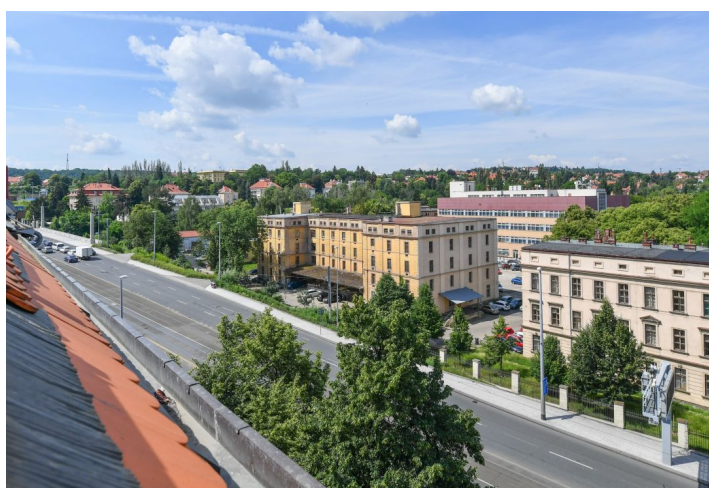

Byt 2+kk

40.6 m², Praha 6, Dejvice, Wucherlova

Predané

Byt 2+kk

40.6 m², Praha 6, Dejvice, Wucherlova

Predané

Celková plocha	41 m ²
Parkovanie	-
Pivnica	-
PENB	G
Referenčné číslo	25917

Mezonetový byt 2 + kk situovaný v 6. nadzemnom podlaží udržiavaného domu bez výťahu v obľúbenej rezidenčnej lokalite niekoľko minút chôdze od Pražského hradu, stanice metra a zastávok MHD s rýchlym spojením do centra aj na letisko.

Dom sa nachádza v **populárnej rezidenčnej lokalite** s obľúbenými reštauráciami a kaviarňami, univerzitným komplexom aj rýchlym spojením do centra vďaka blízkej stanici metra Dejvická a Hradčanská a zastávkam električiek. 15 minút chôdze je vzdialený Pražský hrad, v blízkosti je niekoľko parkov. Na Víťaznom námestí sa konajú obľúbené farmárske trhy.