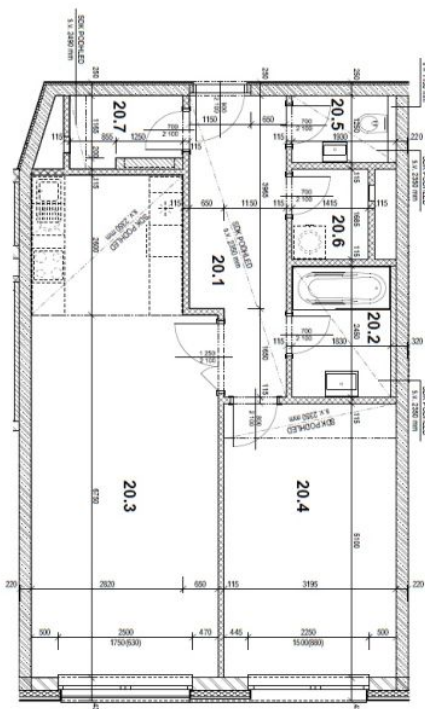

Byt 2+kk

67 m², Praha 2, Vinohrady, Rubešova

Prenajaté

TABULKA PLOCH:

ČÍSLO MÍSTNÍ	NÁZEV MÍSTNOSTI	PLOCHA (cca (m²))
20.1	PŘEDSÍŇ	9.5
20.2	KOUPELNA	4.4
20.3	OBÝVAČI POKOJ + KK	30.4
20.4	POKOJ	16.0
20.5	WC	2.1
20.6	KOMNATA	2.3
20.7	KOMORA	2.5
UŽITNÁ PLOCHA		67.2

LEGENDA MATERIÁLŮ:

- ———— ZELEZEBETONOVÉ KONSTRUKCE
- ———— TL DLE VÝKRESU
- ———— KERAMICKÉ ZDIVO, TL 240 mm
- ———— KERAMICKÉ NOSNÉ ZDIVO AKUSTICKÉ, TL 250 mm
- ———— KERAMICKÉ ZDIVO, TL 175 mm
- ———— KERAMICKÉ PRÍČKY, TL 115 mm
- ———— KERAMICKÉ PRÍČKY AKUSTICKÉ, TL 115 mm
- ———— PLYNOSILKÁTOVÉ PRÍZDÍVKY, TL DLE VÝKRESU
- ———— PLYNOSILKÁTOVÉ PRÍZDÍVKY, TL 150 mm, VÝŠKA DLE VÝKRESU
- ———— TEPELNÁ ISOLACE, TL DLE VÝKRESU