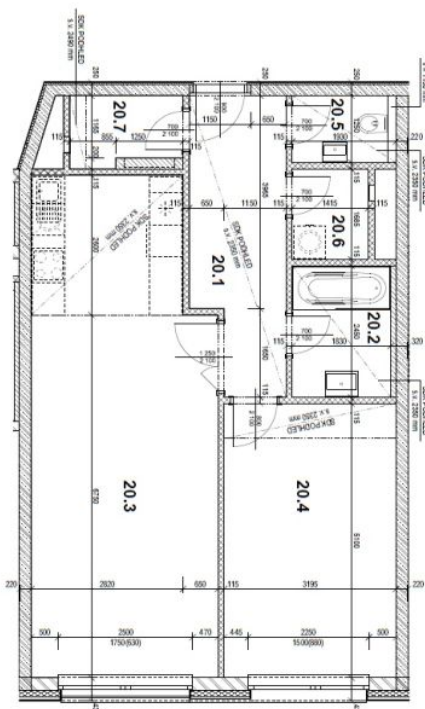

Byt 2 izbový

67 m², Praha 2, Vinohrady, Rubešova

Prenajaté

TABULKA PLOCH:

ČÍSLO MÍSTNÍ	NÁZEV MÍSTNOSTI	PLOCHA (cca m²)
20.1	PŘEDSÍŇ	9.5
20.2	KOUPELNA	4.4
20.3	OBÝVAČÍ POKOJ + KK	30.4
20.4	POKOJ	16.0
20.5	WC	2.1
20.6	KOMORA	2.3
20.7	KOMORA	2.5
UŽITNÁ PLOCHA		67.2

LEGENDA MATERIÁLŮ:

- ZELEZABETONOVÉ KONSTRUKCE
- TL DĚLE VÝKRESU
- KERAMICKÉ ZDIVO, TL 240 mm
- KERAMICKÉ NOSNÉ ZDIVO AKUSTICKÉ, TL 250 mm
- KERAMICKÉ ZDIVO, TL 175 mm
- KERAMICKÉ PŘÍČKY, TL 115 mm
- KERAMICKÉ PŘÍČKY AKUSTICKÉ, TL 115 mm
- PLYNOSILKÁTOVÉ PŘÍZDÍVKY, TL DĚLE VÝKRESU
- PLYNOSILKÁTOVÉ PŘÍZDÍVKY, TL 150 mm, VÝŠKA DĚLE VÝKRESU
- TEPELNÁ ISOLACE, TL DĚLE VÝKRESU