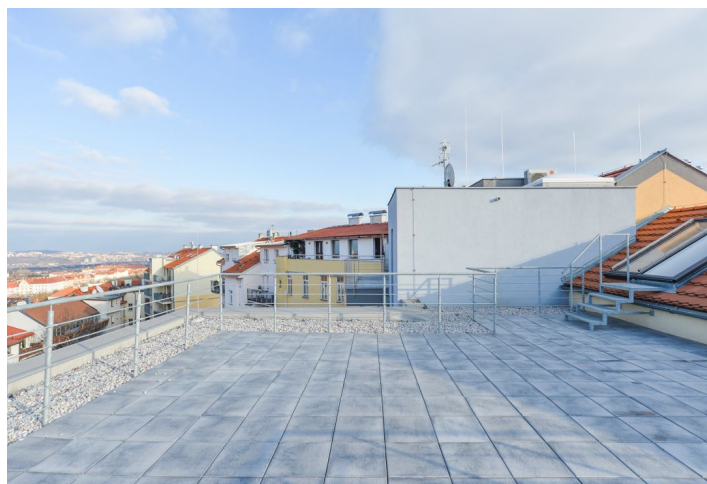

Byt 3+kk

103 m², Praha 6, Břevnov, Za Strahovem

Prenajaté