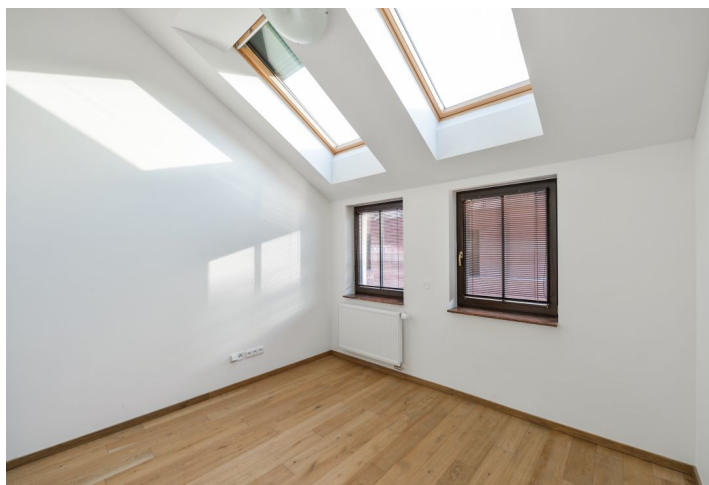

Byt 3 izbový

103 m², Praha 6, Břevnov, Za Strahovem

Prenajaté