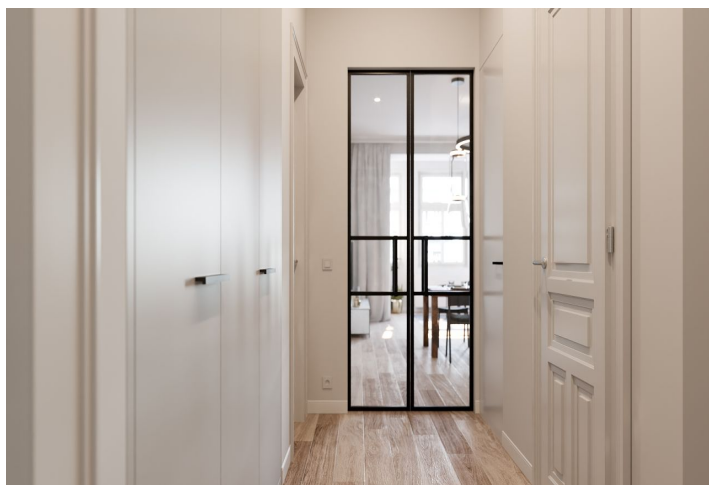

Byt 4 izbový

114 m², Praha 3, Vinohrady, Slavíkova

Cena na vyžiadanie