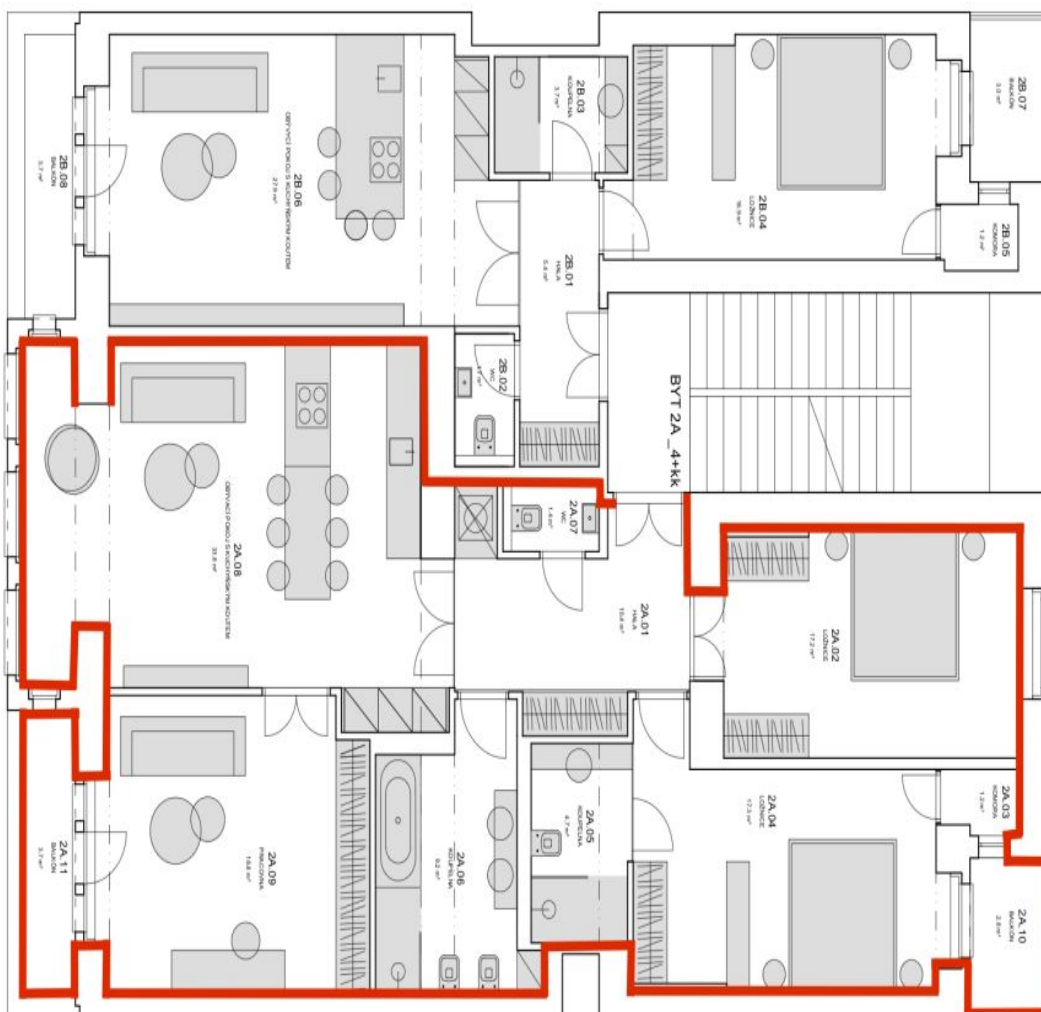

Dispozícia ponúka obývaciu izbu s jedálňou a otvorenou kuchyňou, pracovňu s **juhozápadne orientovaným balkónom**, 2 spálne (1 s en-suite kúpeľňou) s oknami do vnútrobloku, kúpeľňu, samostatnú toaletu, vstupnú halu a komoru.

Interiér 119,24 m<sup>2</sup>, balkón 4,38 m<sup>2</sup>, pivnica.

\* Area of the unit according to the Civil Code. The area consists of the sum total area of the entire unit bounded by perimeter walls.

# Byt 4+kk

114 m<sup>2</sup>, Praha 3, Vinohrady, Slavíkova

Cena na vyžiadanie

**BYT 2A\_4+kk**

ČM	MBITNOSŤ	PLÔCHIA m <sup>2</sup>
2A.01	HALA	10.8
2A.02	LOŽNICE	17.2
2A.03	KOCHENIA	1.2
2A.04	LOŽNICE	17.2
2A.05	KOCHENIA	6.7
2A.06	KOCHENIA	6.2
2A.07	WC	1.4
2A.08	CESTY/PRÍSLUŠENSTVO	10.8
2A.09	KOCHENIA	18.8
2A.10	PRÍSLUŠENSTVO	114.3
2A.11	CESTY	114.3
2A.10	BALKÓN	2.8
2A.11	BALKÓN	2.7