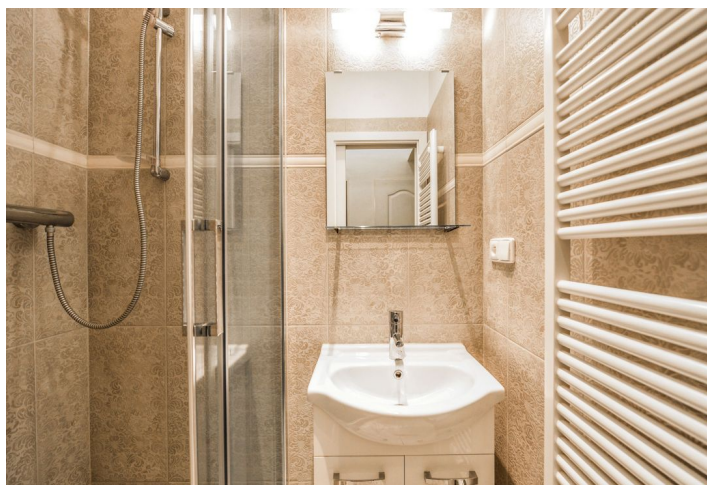

Byt 1-izbový

40 m², Praha 5, Smíchov, Hořejší nábřeží

Prenajaté