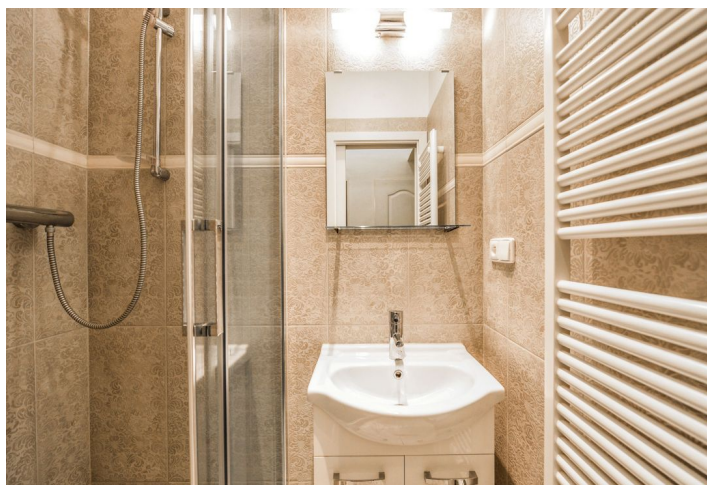

Byt 1 izbový

40 m², Praha 5, Smíchov, Hořejší nábřeží

Prenajaté