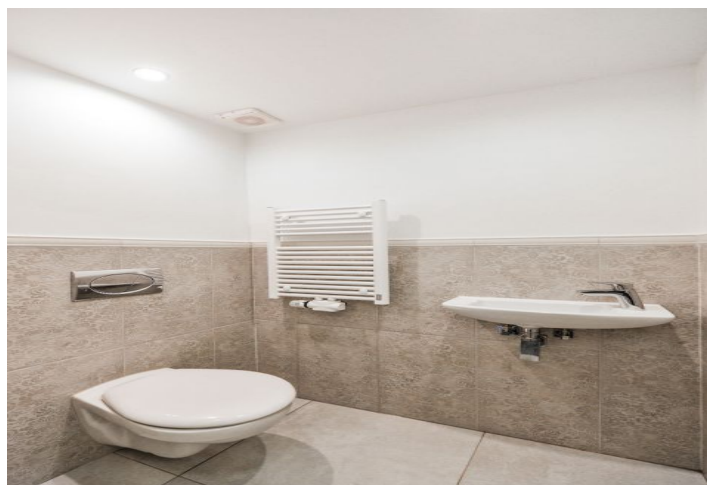

Byt 1 izbový

40 m², Praha 5, Smíchov, Hořejší nábřeží

Prenajaté