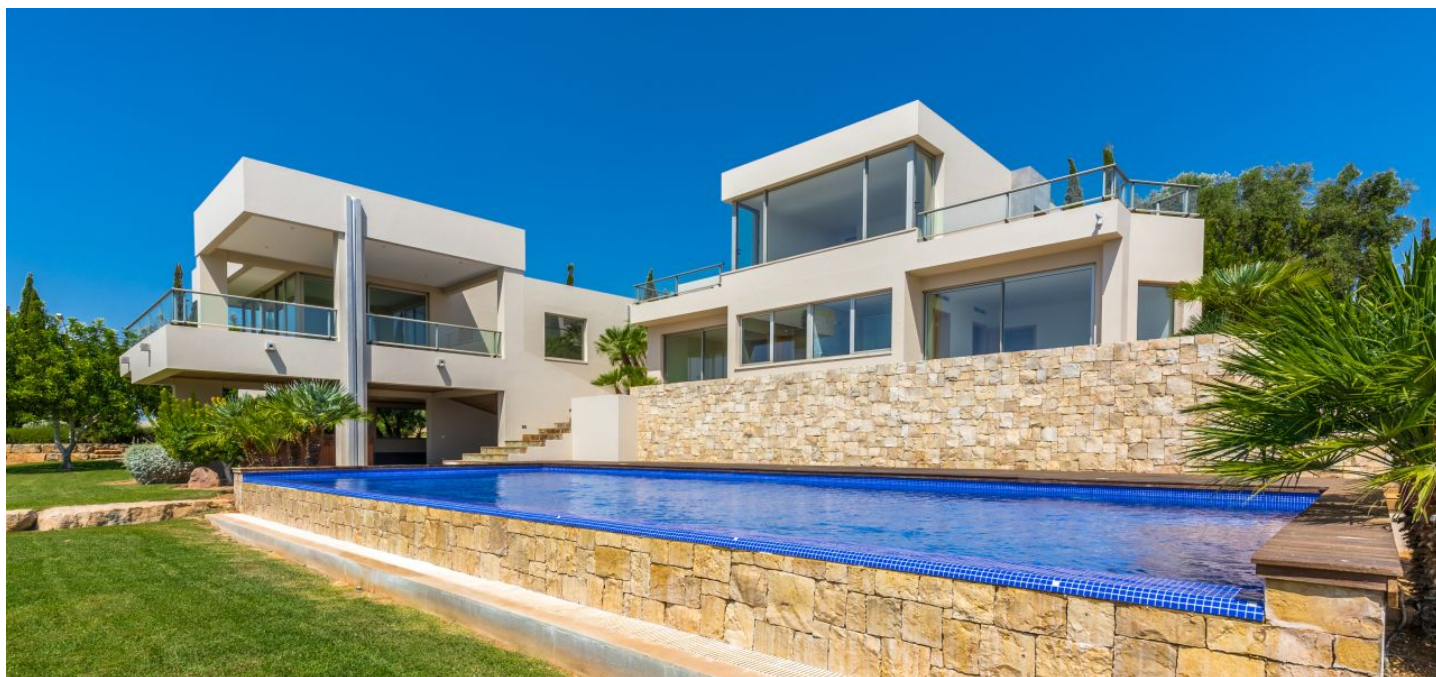

Rodinný dom 5+kk

560 m², Loulé, Algarve, São Sebastião

Cena na vyžiadanie

Rodinný dom 5+kk

560 m², Loulé, Algarve, São Sebastião

Cena na vyžiadanie

Pozemok	2 359 m ²
Parkovanie	-
Pivnica	-
PENB	B
Referenčné číslo	27514

Moderná vila postavená vo vysokom štandarde na prekrásnom pobreží Algarve v Loulé (São Sebastião) ponúka rozsiahle výhľady na krajinu, ktoré prispievajú k jej dokonalosti.

Vila s piatimi spálňami a so štyrmi kúpeľňami má kvalitné povrchové úpravy a mimoriadne dobre koncipované architektonické detaily (napr. vyrezávané drevené dvere s mosadznými prvkami), ktoré potešia aj tých najnáročnejších znalcov interiérového designu. Krásny dom ponúka priestraný reprezentatívny vchod, niekoľko terás a očarujúcu udržiavanú záhradu s veľkým bazénom, garáž pre tri autá a mnoho ďalšieho.