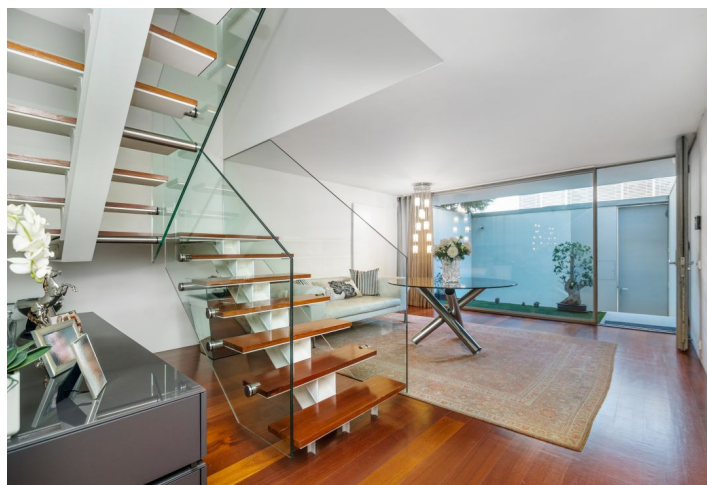

Rodinný dom 6+kk

343 m², Porto, Norte, Aldoar, Foz do Douro e Nevogilde

Cena na vyžiadanie