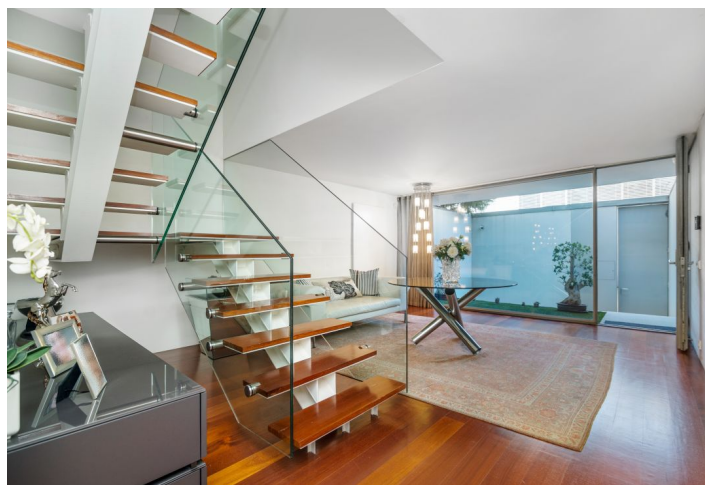

Rodinný dom 6 izbový

343 m², Porto, Norte, Aldoar, Foz do Douro e Nevogilde

Cena na vyžiadanie