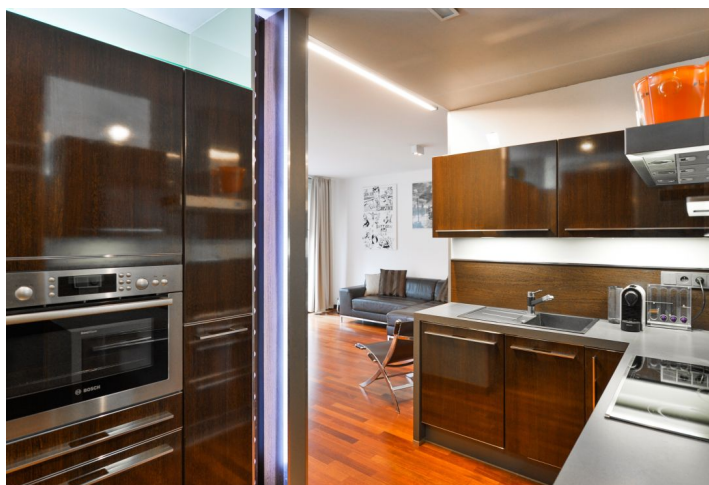

Byt 2+kk

62 m², Praha 2, Vinohrady, Italská

Prenajaté