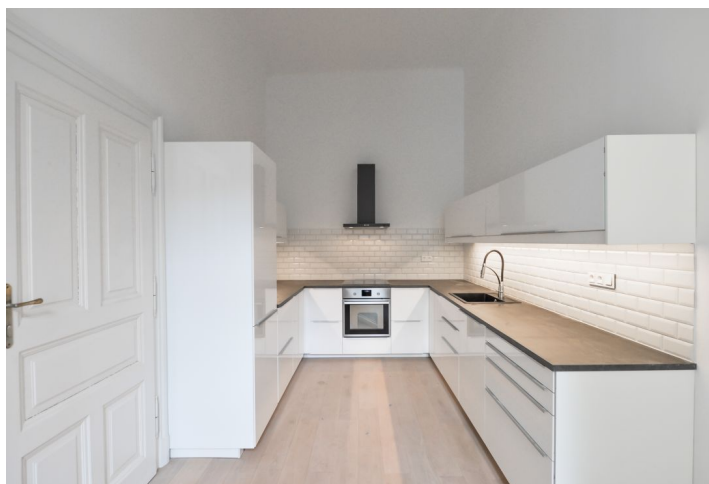

Byt 2+1

84 m², Praha 5, Smíchov, Zborovská

Prenajaté