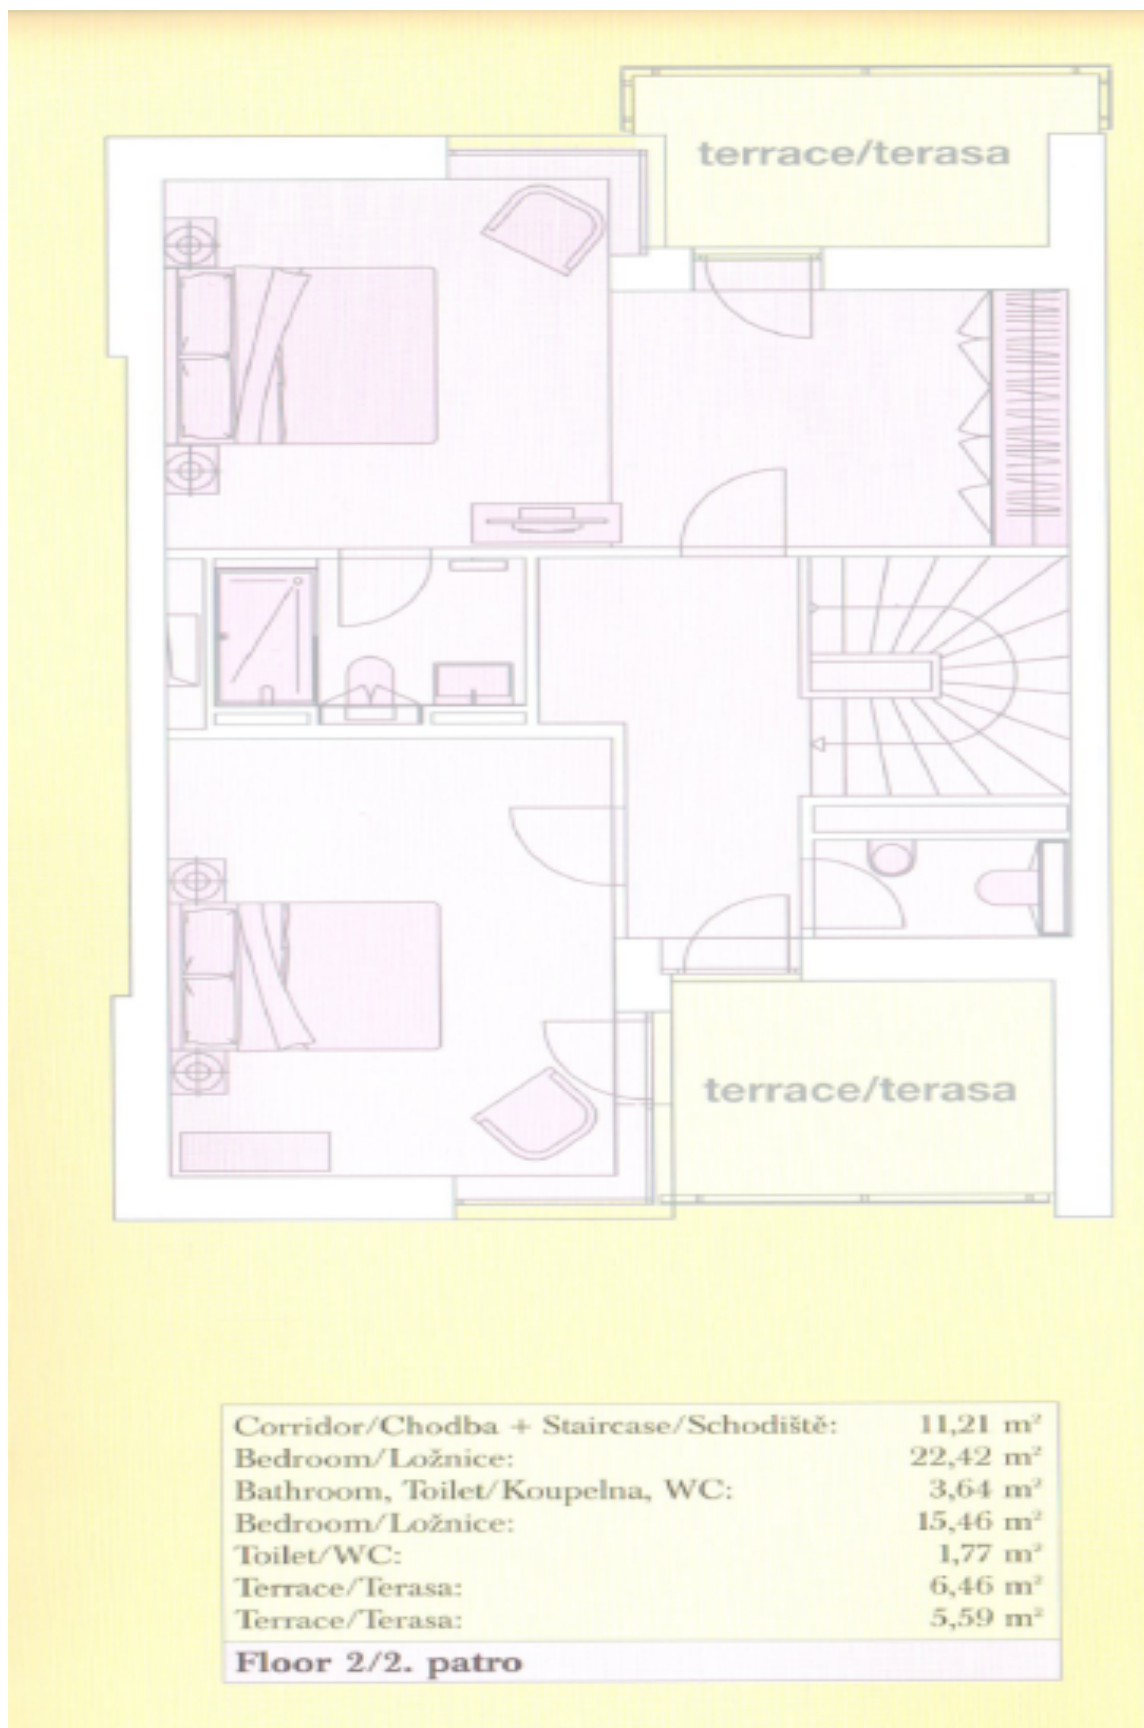

Rodinný dom 5+1

212 m², Praha-západ, Statenice, Zelená

Predané

Rodinný dom 5+1

212 m², Praha-západ, Statenice, Zelená

Predané

Celková plocha	212 m ²
Pozemok	165 m ²
Zastavaná plocha	88 m ²
Záhrada	77 m ²
Podlahová plocha	196 m ²
Terasa	16 m ²
Parkovanie	Áno
Garáž	Áno
Pivnica	-
PENB	G
Referenčné číslo	28452

Radový rodinný dom so záhradkou je súčasťou unikátneho rezidenčného projektu Statenický Mlyn v údolí Únětického potoka, vzdialený 15 minút autom od centra Prahy.

Dom sa rozkladá na troch podlažiach a je koncipovaný ako 5 + 1. Na prízemí sa nachádza priestranná kuchyňa s jedálňou vybavená kvalitnými vstavanými spotrebičmi Siemens, ďalej je tu komora, toaleta a technická miestnosť. Z kuchyne je vstup na terasu so záhradou. Na prvom poschodí sa nachádza obývací izba s veľkými oknami, ktoré poskytujú dostatok svetla a navyše **krásny výhľad na jazierko**. Ďalej sú na tomto poschodí 2 spálne a kúpeľňa. Na poslednom poschodí sa nachádza pracovňa s terasou s výhľadom na jazierko, spálňa s kúpeľňou a terasou orientovanou na záhradu. **Súčasťou domu je garáž**, ďalšie parkovacie miesto je pred domom.

Interiér 196,09 m², terasa 16,02 m², záhrada 77 m², zastavaná plocha 88 m², pozemok 165 m².

Rodinný dom 5+1

212 m², Praha-západ, Statenice, Zelená

Predané

Rodinný dom 5+1

212 m², Praha-západ, Statenice, Zelená

Predané

Rodinný dom 5+1

212 m², Praha-západ, Statenice, Zelená

Predané