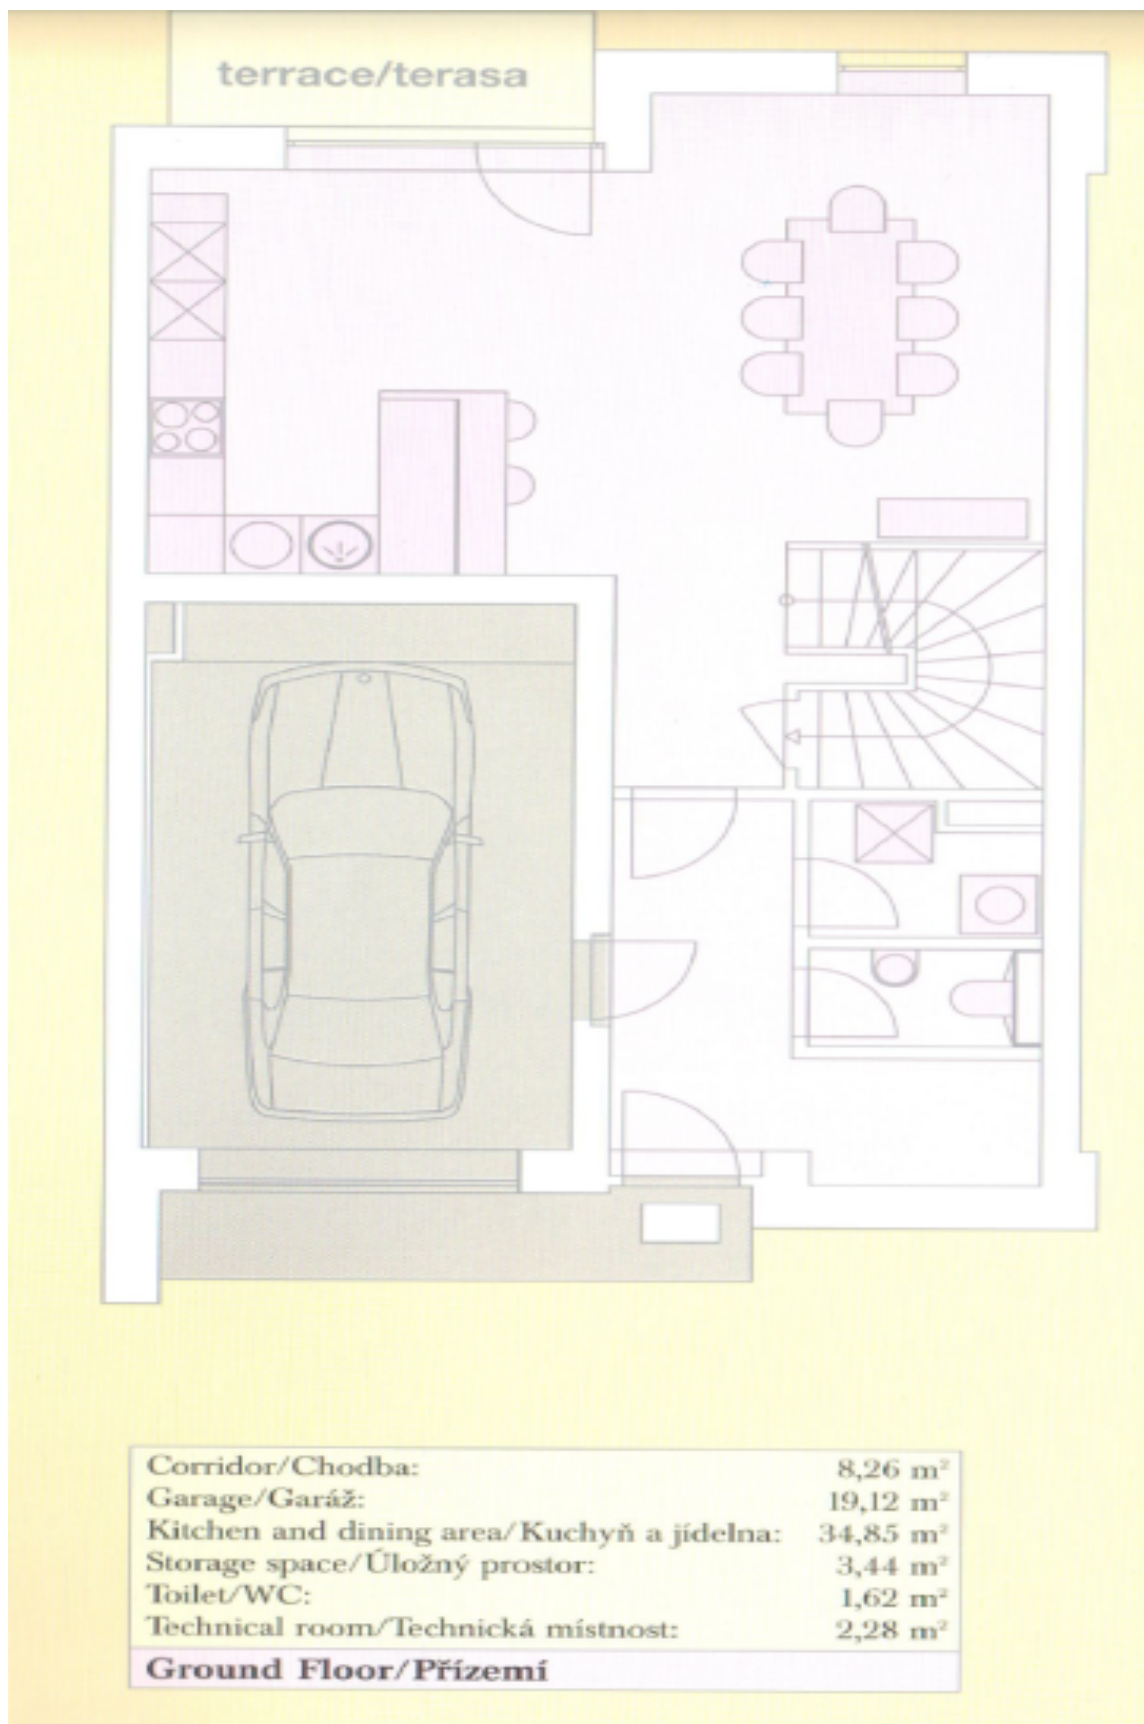

Rodinný dom 5+1

212 m², Praha-západ, Statenice, Zelená

Predané