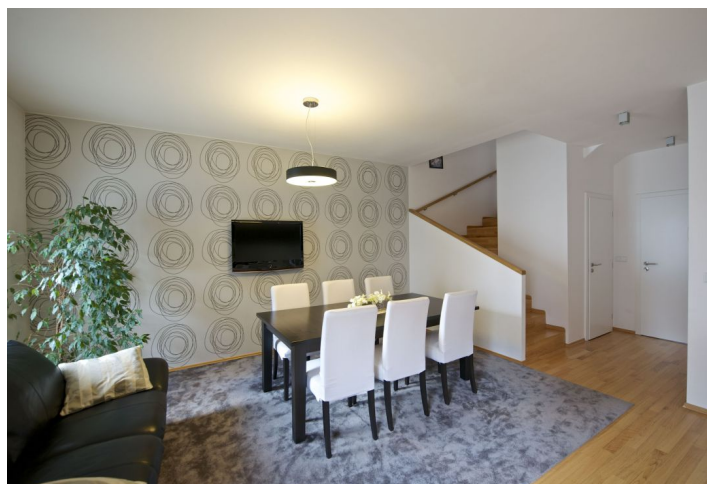

Rodinný dom 5+1

212 m², Praha-západ, Statenice, Zelená

Predané