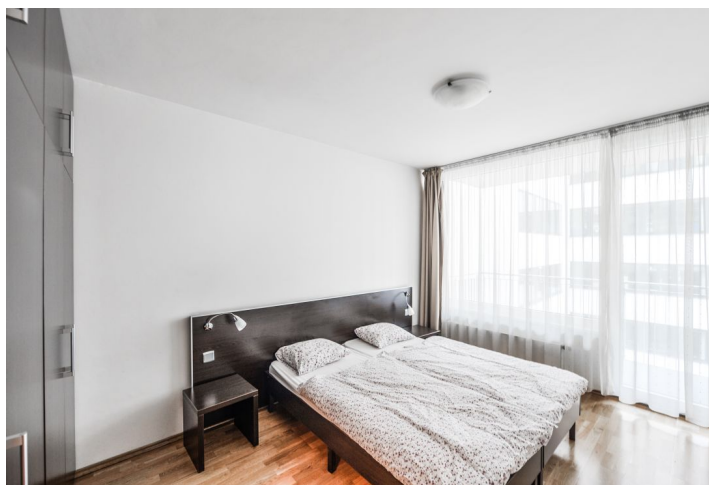

Byt 2+kk

62 m², Praha 5, Smíchov, Karla Engliše

Prenajaté