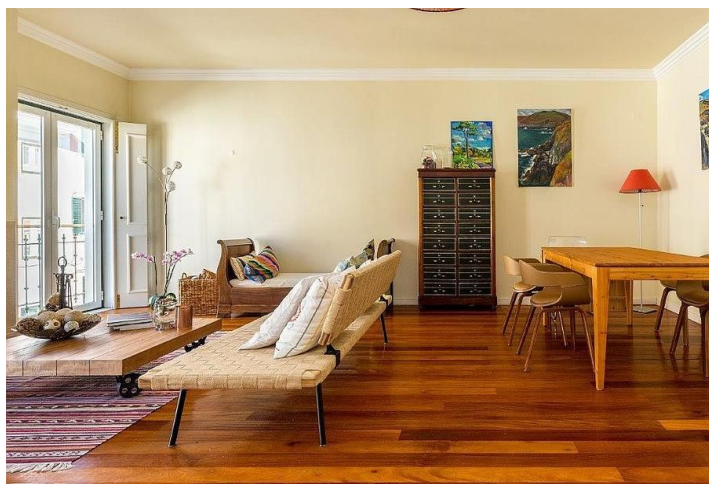

Byt 4+1

165 m², Lisabon, Metropolitná oblasť Lisabonu, Estrela, Lapa

865 000 €