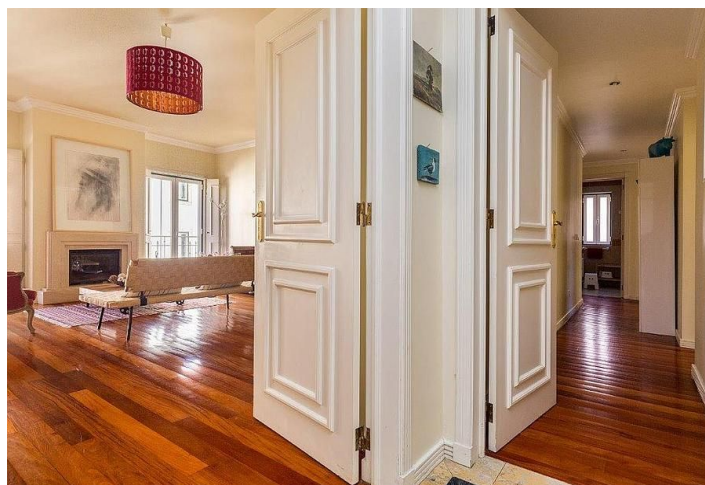

Byt 4 izbový

865 000 €

165 m², Lisabon, Metropolitná oblasť Lisabonu, Estrela, Lapa