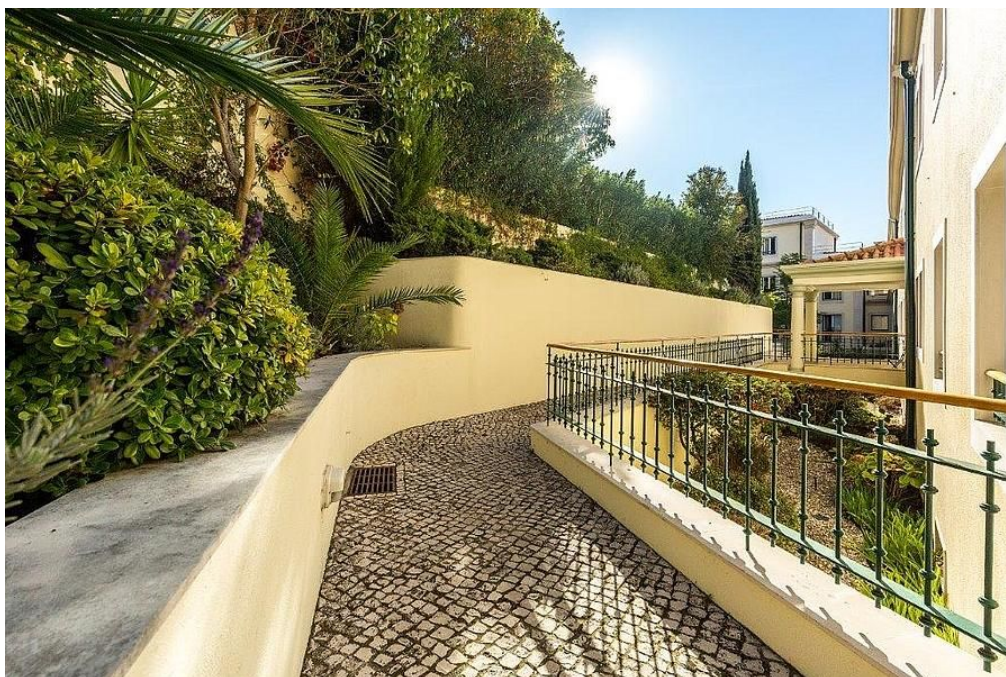

Byt 4+1

165 m², Lisabon, Metropolitná oblasť Lisabonu, Estrela, Lapa

865 000 €