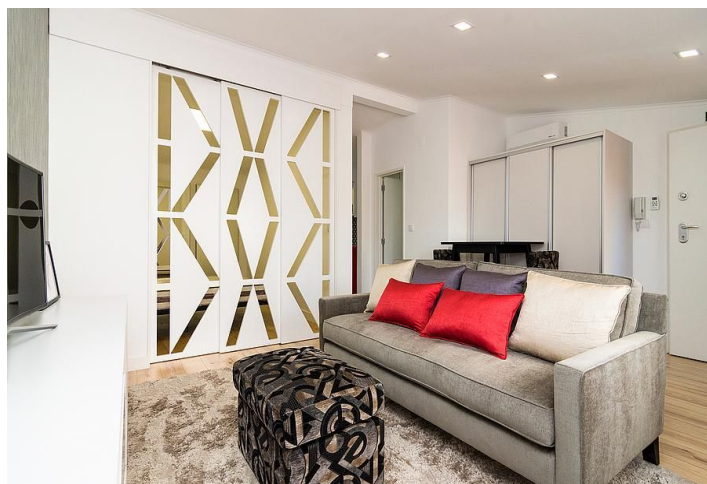

Byt 2+kk

225 000 €

42 m², Lisabon, Metropolitná oblasť Lisabonu, Alfama, Santa Maria Maior