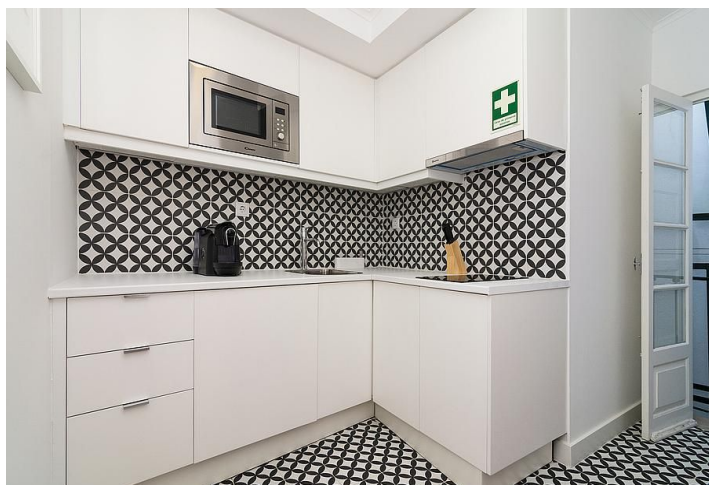

Byt 2+kk

225 000 €

42 m², Lisabon, Metropolitná oblasť Lisabonu, Alfama, Santa Maria Maior