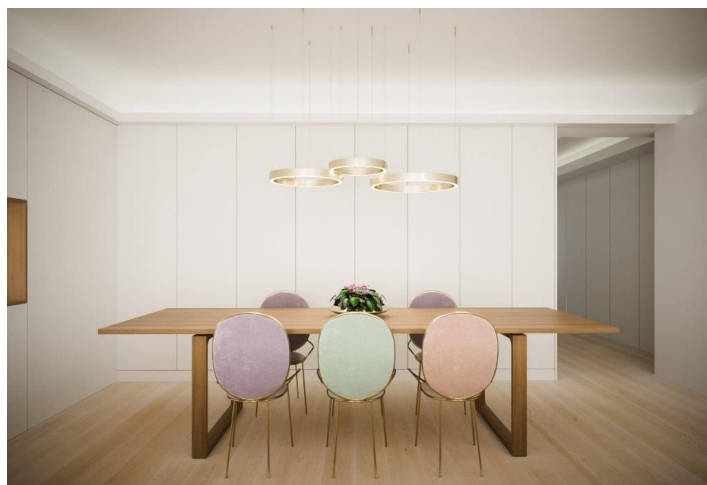

Byt 3 izbový

925 000 €

116 m², Lisabon, Metropolitná oblasť Lisabonu, Estrela, Lapa