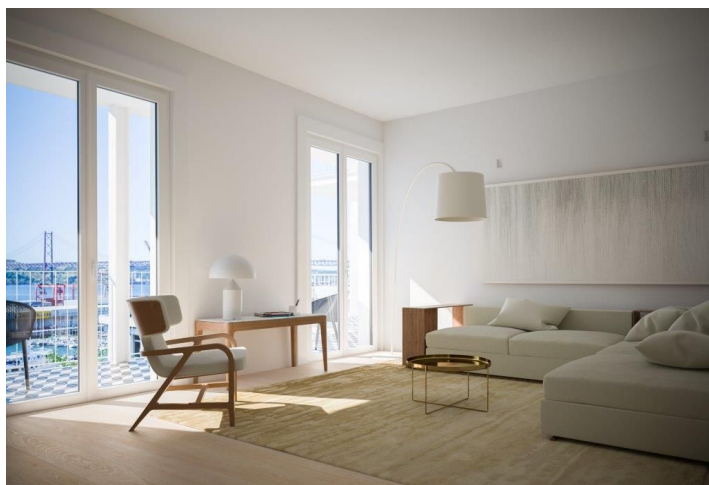

Byt 3 izbový

925 000 €

116 m², Lisabon, Metropolitná oblasť Lisabonu, Estrela, Lapa