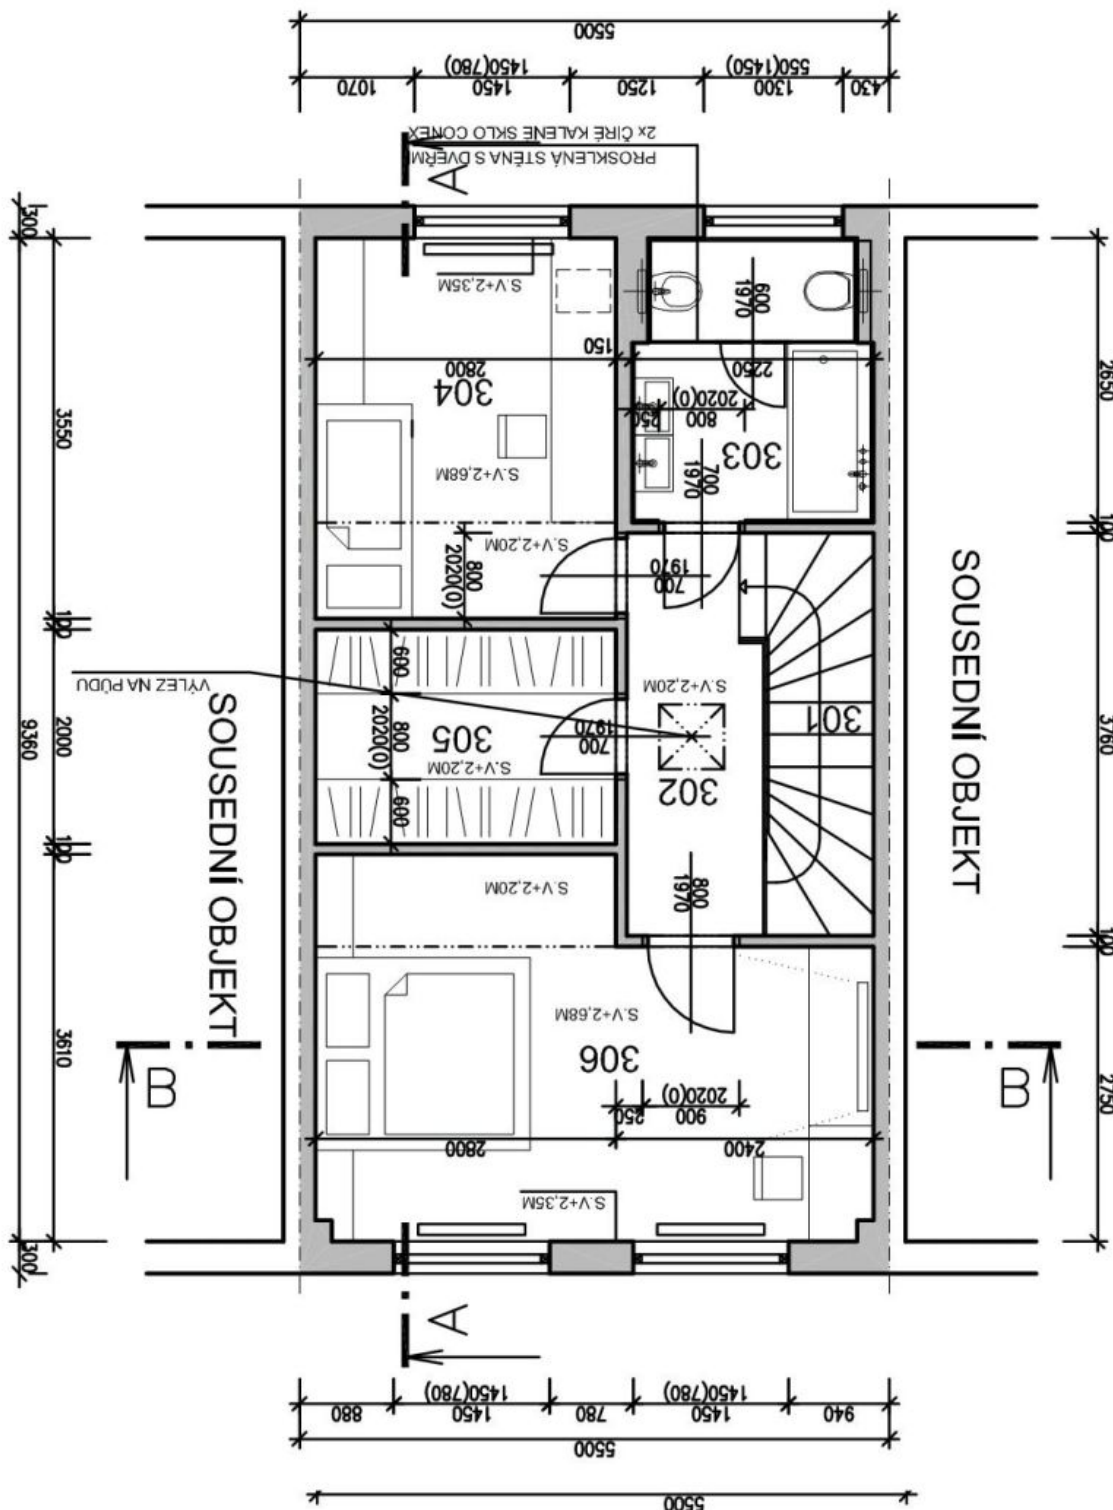

Prízemie: kúpeľňa so sprchovacím kútom, spálňa pre hostí / pracovňa, **zimná záhrada** so schodíkmi vedúcimi do záhrady, vstup do garáže. 1. poschodie: obývacia izba s jedálenským priestorom a plne vybavenou kuchyňou, balkón do záhrady. 2. poschodie: 2 spálne, kúpeľňa s vaňou, sprchovacím kútom a toaletou, **priestranný šatník**, pekný výhľad na Pražský hrad. Podzemie: pracovňa s úžitkovou vaňou, práčkou a sušičkou, sklad.

Rodinný dom 4+kk

190 m², Praha 6, Dejvice, Na Míčánci

Prenajaté

Rodinný dom 4+kk

190 m², Praha 6, Dejvice, Na Míčance

Prenajaté

Rodinný dom 4+kk

190 m², Praha 6, Dejvice, Na Míčáncé