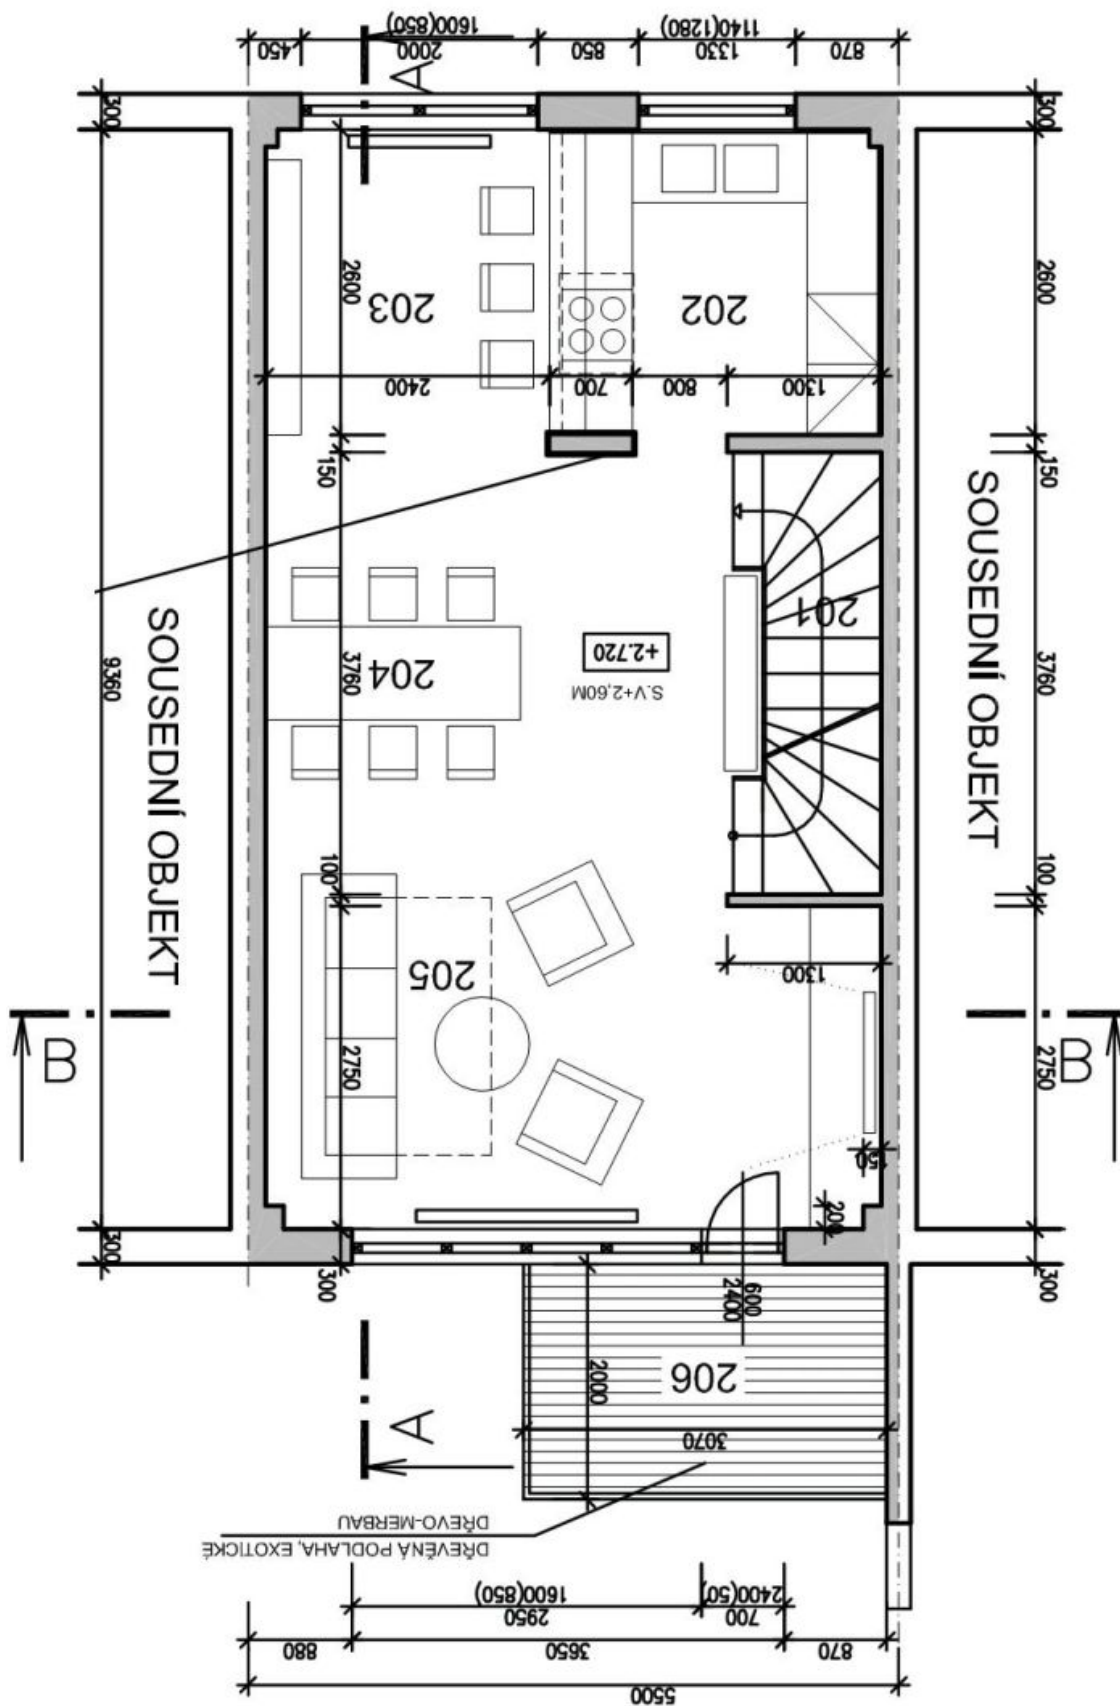

Prízemie: kúpeľňa so sprchovacím kútom, spálňa pre hostí / pracovňa, **zimná záhrada** so schodíkmi vedúcimi do záhrady, vstup do garáže. 1. poschodie: obývacia izba s jedálenským priestorom a plne vybavenou kuchyňou, balkón do záhrady. 2. poschodie: 2 spálne, kúpeľňa s vaňou, sprchovacím kútom a toaletou, **priestranný šatník**, pekný výhľad na Pražský hrad. Podzemie: pracovňa s úžitkovou vaňou, práčkou a sušičkou, sklad.

Rodinný dom 4+kk

190 m², Praha 6, Dejvice, Na Míčánci

Prenajaté

Rodinný dom 4+kk

190 m², Praha 6, Dejvice, Na Míčance

Prenajaté

Rodinný dom 4+kk

190 m², Praha 6, Dejvice, Na Míčáncé