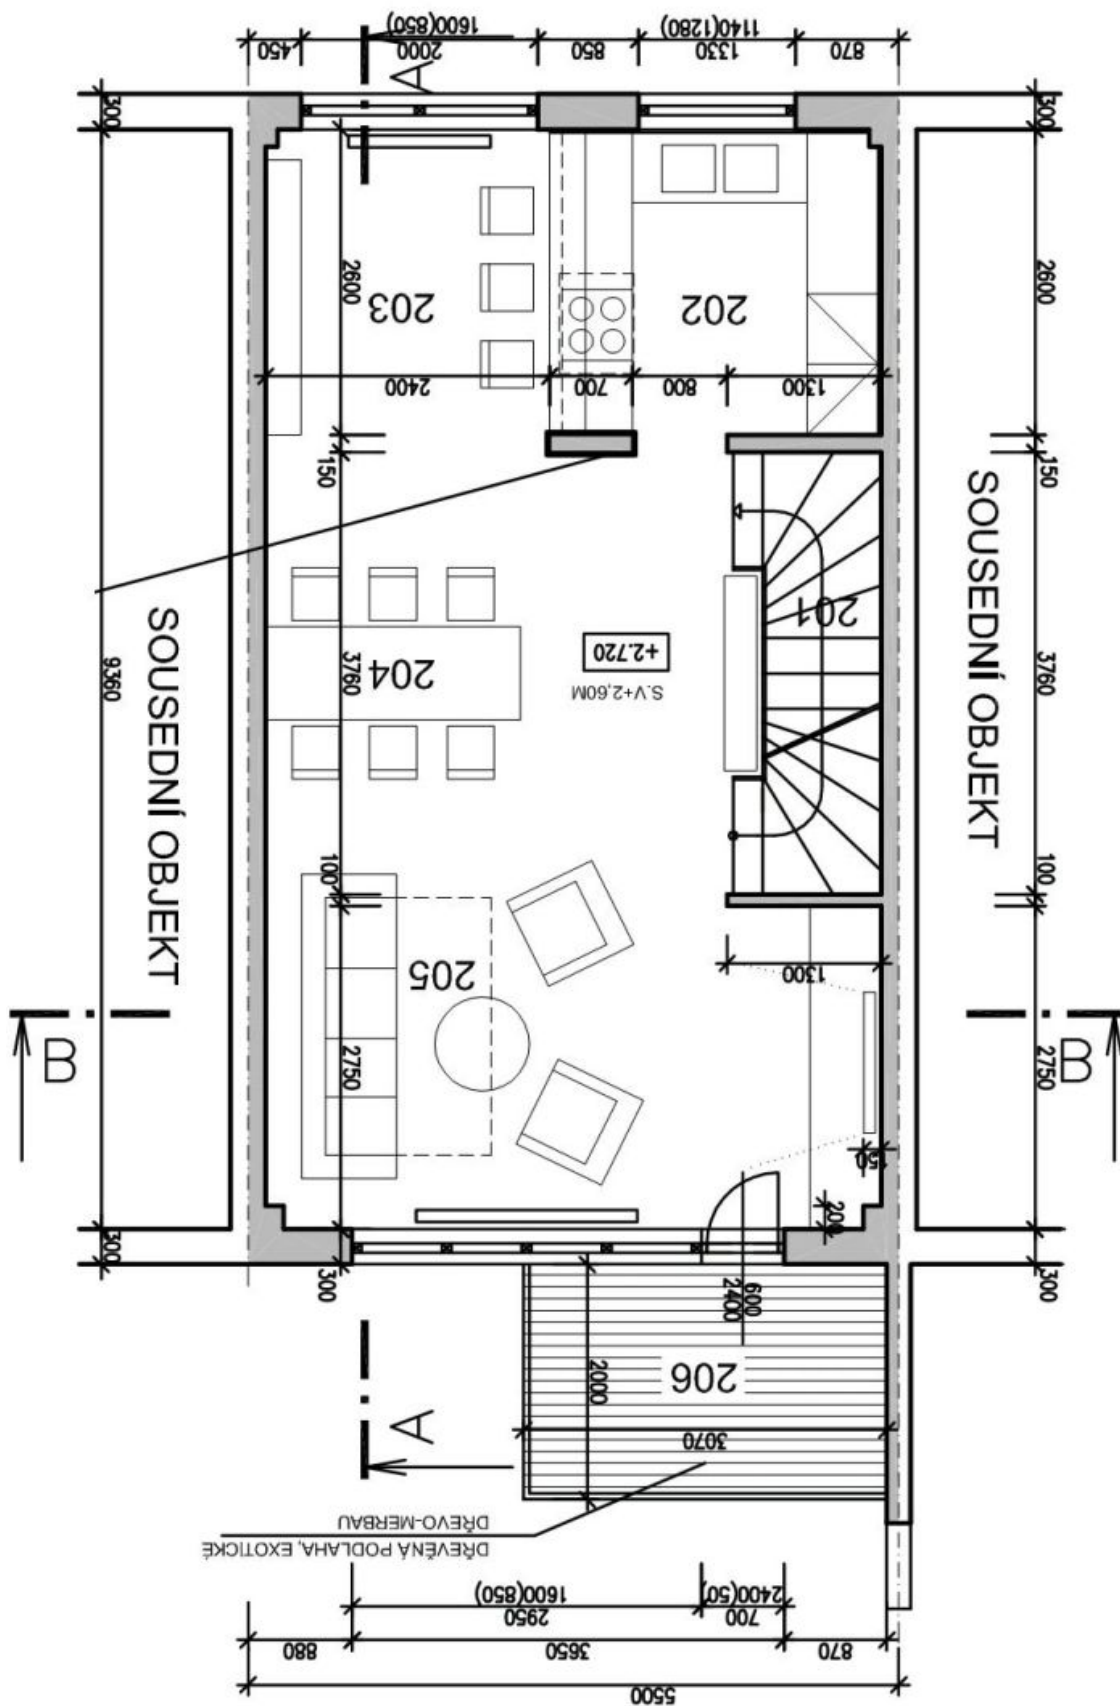

Prízemie: kúpeľňa so sprchovacím kútom, spálňa pre hostí / pracovňa, **zimná záhrada** so schodíkmi vedúcimi do záhrady, vstup do garáže. 1. poschodie: obývacia izba s jedálenským priestorom a plne vybavenou kuchyňou, balkón do záhrady. 2. poschodie: 2 spálne, kúpeľňa s vaňou, sprchovacím kútom a toaletou, **priestranný šatník**, pekný výhľad na Pražský hrad. Podzemie: pracovňa s úžitkovou vaňou, práčkou a sušičkou, sklad.

Rodinný dom 4+kk

190 m², Praha 6, Dejvice, Na Míčánci

Prenajaté

Rodinný dom 4+kk

190 m², Praha 6, Dejvice, Na Míčánci

Prenajaté

Rodinný dom 4+kk

190 m², Praha 6, Dejvice, Na Míčáncé

Prenajaté

Rodinný dom 4+kk

190 m², Praha 6, Dejvice, Na Míčáncé

Prenajaté