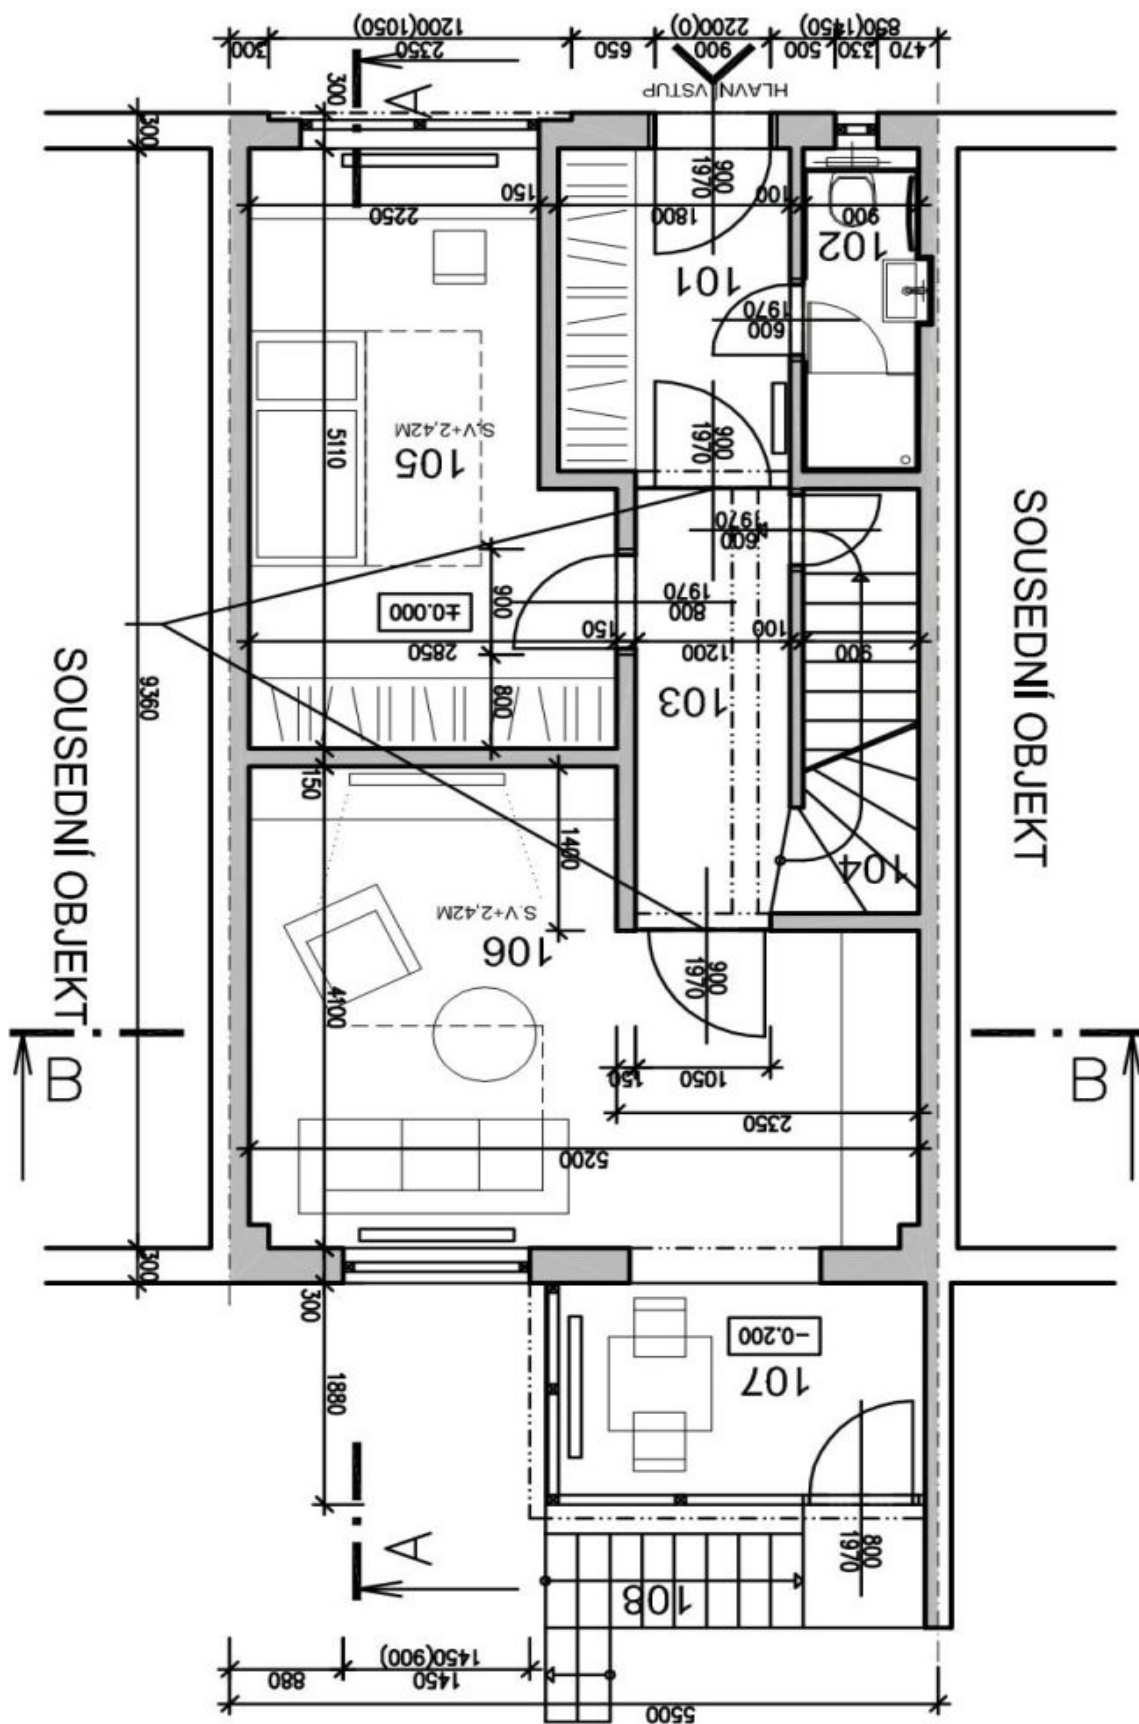

Rodinný dom 4+kk

190 m², Praha 6, Dejvice, Na Míčáncé

Prenajaté

Rodinný dom 4+kk

190 m², Praha 6, Dejvice, Na Míčánci

Prenajaté

Pozemok	295 m ²
Zastavaná plocha	91 m ²
Záhrada	204 m ²
Parkovanie	Áno
Garáž	Áno
Pivnica	Áno
PENB	G
Referenčné číslo	2908
K dispozícii od	Ihneď

Prízemie: kúpeľňa so sprchovacím kútom, spálňa pre hostí / pracovňa, **zimná záhrada** so schodíkmi vedúcimi do záhrady, vstup do garáže. 1. poschodie: obývacia izba s jedálenským priestorom a plne vybavenou kuchyňou, balkón do záhrady. 2. poschodie: 2 spálne, kúpeľňa s vaňou, sprchovacím kútom a toaletou, **priestranný šatník**, pekný výhľad na Pražský hrad. Podzemie: pracovňa s úžitkovou vaňou, práčkou a sušičkou, sklad.

Rodinný dom 4+kk

190 m², Praha 6, Dejvice, Na Míčánci

Prenajaté

Rodinný dom 4+kk

190 m², Praha 6, Dejvice, Na Míčánci

Prenajaté

Rodinný dom 4+kk

190 m², Praha 6, Dejvice, Na Míčáncé

Prenajaté

Rodinný dom 4+kk

190 m², Praha 6, Dejvice, Na Míčáncé

Prenajaté