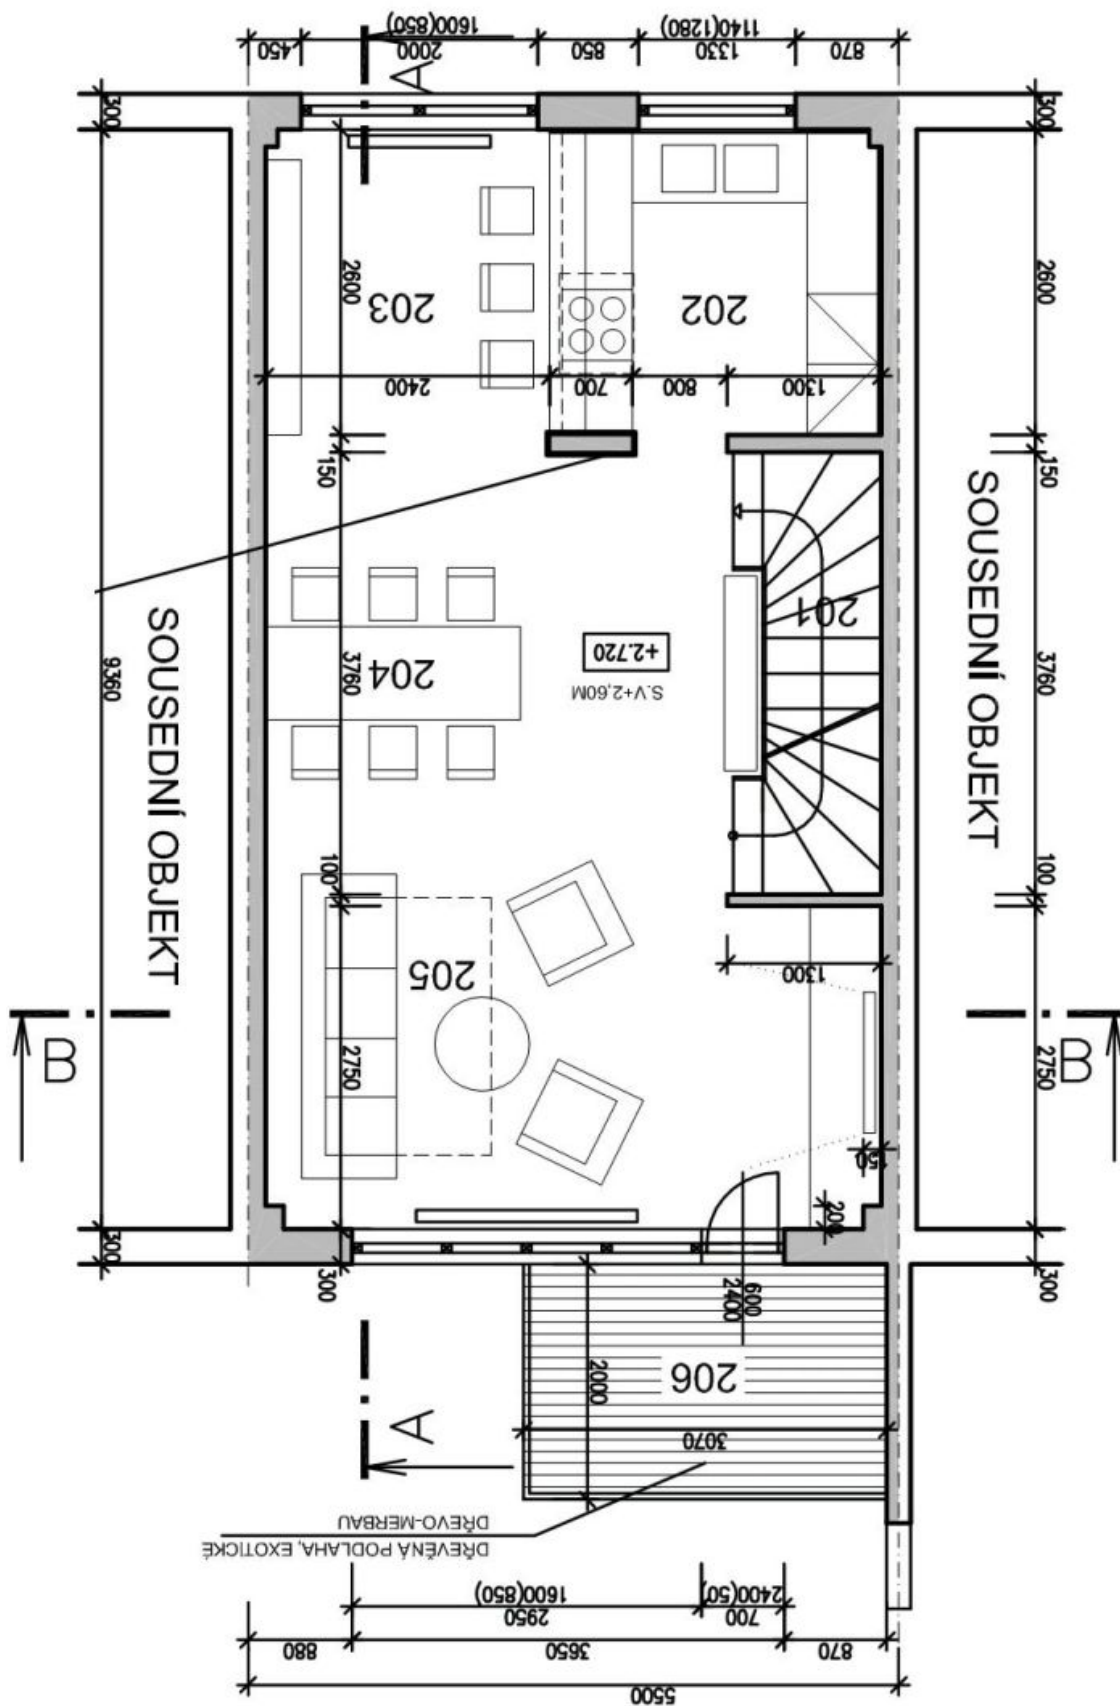

Prízemie: kúpeľňa so sprchovacím kútom, spálňa pre hostí / pracovňa, **zimná záhrada** so schodíkmi vedúcimi do záhrady, vstup do garáže. 1. poschodie: obývacia izba s jedálenským priestorom a plne vybavenou kuchyňou, balkón do záhrady. 2. poschodie: 2 spálne, kúpeľňa s vaňou, sprchovacím kútom a toaletou, **priestranný šatník**, pekný výhľad na Pražský hrad. Podzemie: pracovňa s úžitkovou vaňou, práčkou a sušičkou, sklad.

Rodinný dom 4 izbový

190 m², Praha 6, Dejvice, Na Míčánci

Prenajaté

Rodinný dom 4 izbový

190 m², Praha 6, Dejvice, Na Míčance

Prenajaté

Rodinný dom 4 izbový

190 m², Praha 6, Dejvice, Na Míčance

Prenajaté

Rodinný dom 4 izbový

190 m², Praha 6, Dejvice, Na Míčáncce

Prenajaté