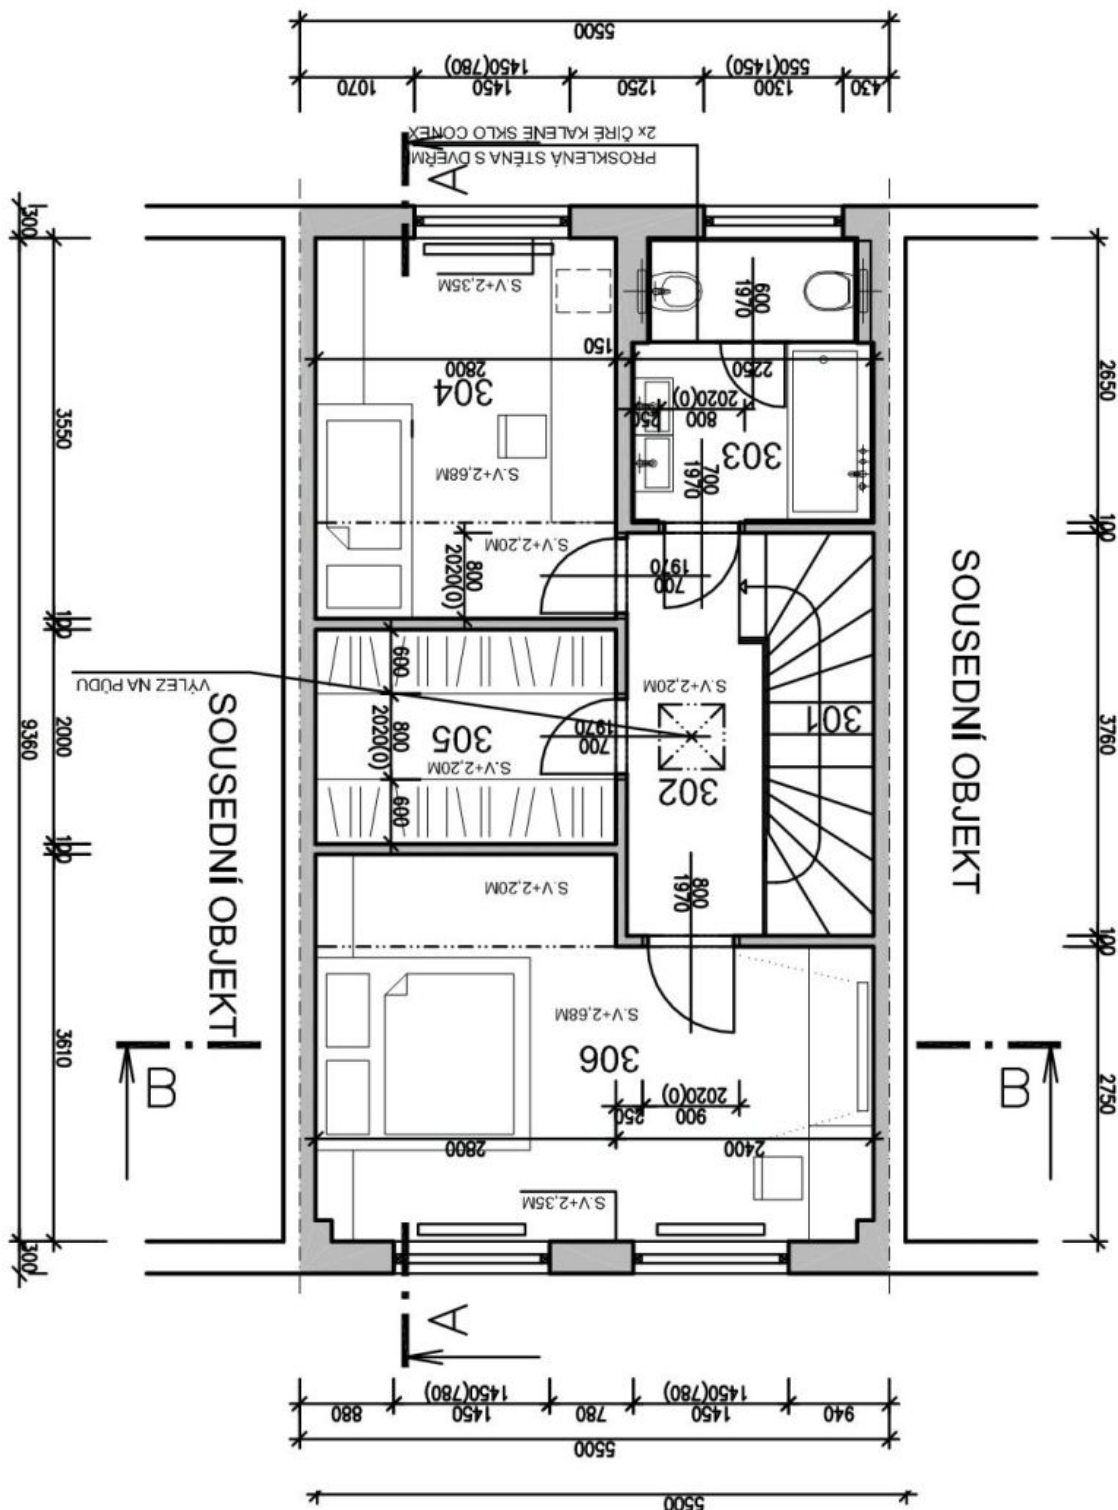

Prízemie: kúpeľňa so sprchovacím kútom, spálňa pre hostí / pracovňa, **zimná záhrada** so schodíkmi vedúcimi do záhrady, vstup do garáže. 1. poschodie: obývacia izba s jedálenským priestorom a plne vybavenou kuchyňou, balkón do záhrady. 2. poschodie: 2 spálne, kúpeľňa s vaňou, sprchovacím kútom a toaletou, **priestranný šatník**, pekný výhľad na Pražský hrad. Podzemie: pracovňa s úžitkovou vaňou, práčkou a sušičkou, sklad.

Rodinný dom 4+kk

190 m², Praha 6, Dejvice, Na Míčánci

Prenajaté

Rodinný dom 4+kk

190 m², Praha 6, Dejvice, Na Míčánci

Prenajaté

Rodinný dom 4+kk

190 m², Praha 6, Dejvice, Na Míčáncé

Prenajaté

Rodinný dom 4+kk

190 m², Praha 6, Dejvice, Na Míčáncé

Prenajaté