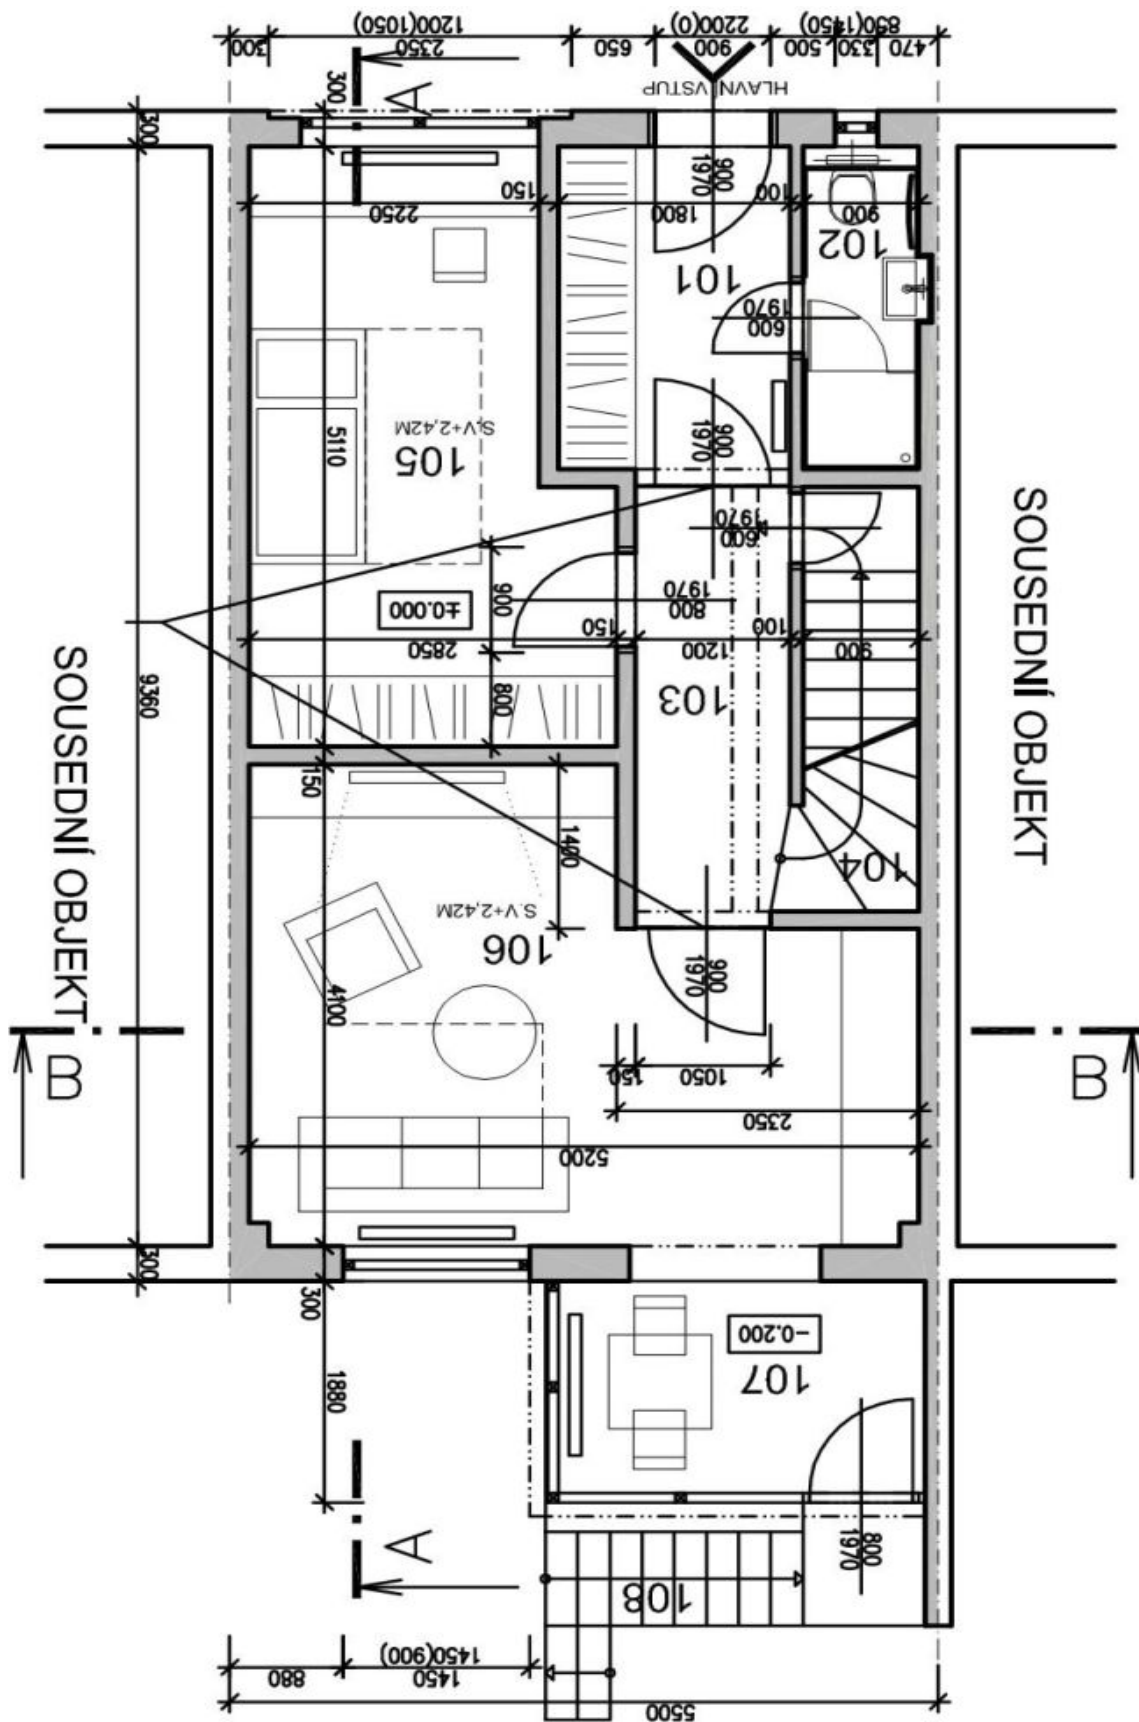

Rodinný dom 4 izbový

190 m², Praha 6, Dejvice, Na Míčáncé

Prenajaté

Rodinný dom 4 izbový

190 m², Praha 6, Dejvice, Na Míčánce

Prenajaté

Pozemok	295 m ²
Zastavaná plocha	91 m ²
Záhrada	204 m ²
Parkovanie	Áno
Garáž	Áno
Pivnica	Áno
PENB	G
Referenčné číslo	2908
K dispozícii od	Ihneď

Prízemie: kúpeľňa so sprchovacím kútom, spálňa pre hostí / pracovňa, **zimná záhrada** so schodíkmi vedúcimi do záhrady, vstup do garáže. 1. poschodie: obývacia izba s jedálenským priestorom a plne vybavenou kuchyňou, balkón do záhrady. 2. poschodie: 2 spálne, kúpeľňa s vaňou, sprchovacím kútom a toaletou, **priestranný šatník**, pekný výhľad na Pražský hrad. Podzemie: pracovňa s úžitkovou vaňou, práčkou a sušičkou, sklad.

Rodinný dom 4 izbový

190 m², Praha 6, Dejvice, Na Míčánci

Prenajaté

Rodinný dom 4 izbový

190 m², Praha 6, Dejvice, Na Míčance

Prenajaté

Rodinný dom 4 izbový

190 m², Praha 6, Dejvice, Na Míčance

Prenajaté

Rodinný dom 4 izbový

190 m², Praha 6, Dejvice, Na Míčáncce

Prenajaté