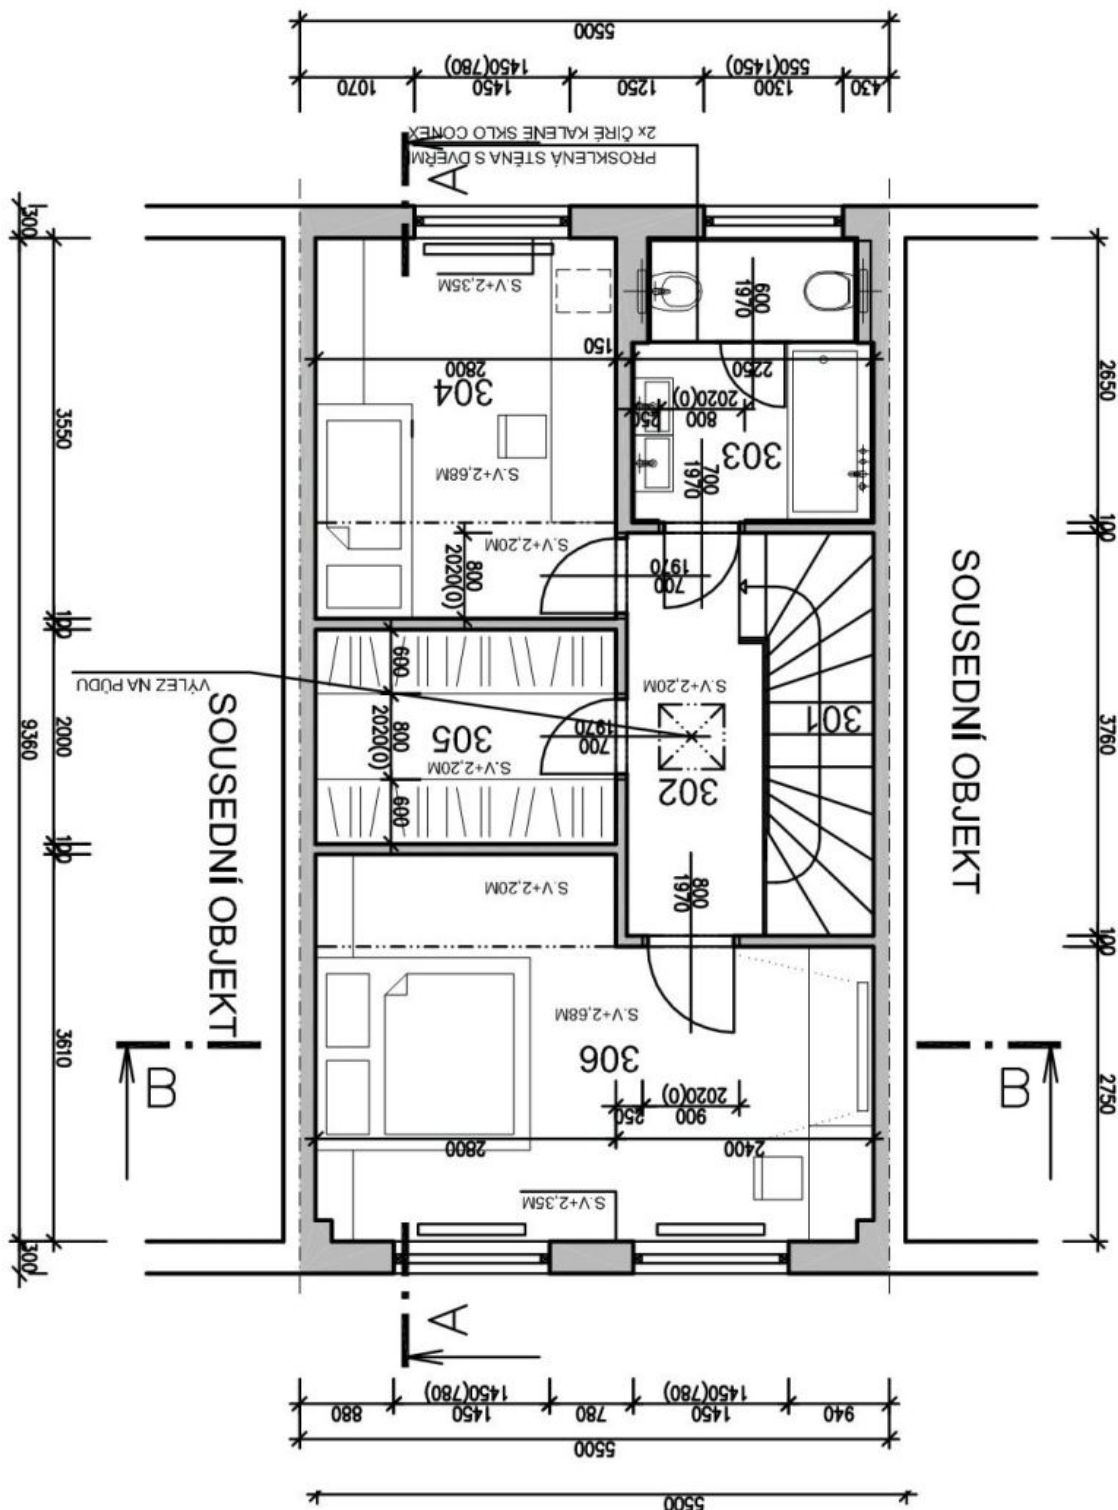

Prízemie: kúpeľňa so sprchovacím kútom, spálňa pre hostí / pracovňa, **zimná záhrada** so schodíkmi vedúcimi do záhrady, vstup do garáže. 1. poschodie: obývacia izba s jedálenským priestorom a plne vybavenou kuchyňou, balkón do záhrady. 2. poschodie: 2 spálne, kúpeľňa s vaňou, sprchovacím kútom a toaletou, **priestranný šatník**, pekný výhľad na Pražský hrad. Podzemie: pracovňa s úžitkovou vaňou, práčkou a sušičkou, sklad.

Rodinný dom 4 izbový

190 m², Praha 6, Dejvice, Na Míčánci

Prenajaté

Rodinný dom 4 izbový

190 m², Praha 6, Dejvice, Na Míčance

Prenajaté

Rodinný dom 4 izbový

190 m², Praha 6, Dejvice, Na Míčance

Prenajaté

Rodinný dom 4 izbový

190 m², Praha 6, Dejvice, Na Míčáncce

Prenajaté